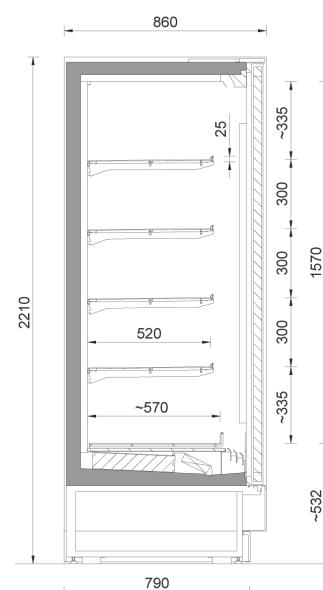

VISION H220 BT

OPTIONS ET ACCESSOIRES

Accessoires VISION BT	H205	H220
	Code	Code
Joue pleine grise standard (- value en cas d'assemblage)	VISB001	VISB002
Joue pleine noire ép. 50 mm	VISB003	VISB004
Plus - value joue avec grand vitrage	VISB005	VISB005
Joue intermédiaire pleine entre VISION BT et BT (ou Positive)	VISB006	VISB007
Miroir à l'intérieur d'une joue (côté à préciser)	VISB008	VISB009
Kit d'assemblage	VISB010	VISB010
Pare-chocs inox sur une joue (côté à préciser)	VISI016	VISI016
Sorties tubes gaz par le haut	VISI032	VISI032
Séparation d'étagère en acier tréfilé plastifié	VISB051	VISB051
Séparation de cuve en acier tréfilé plastifié	VISB056	VISB056
Retrait des films de protection en usine (par meuble)	VISI077	VISI077

Options par longueur VISION BT	135	200	260
	Code	Code	Code
Décor de façade haut coloris RAL au choix	VISI101	VISI102	VISI103
Décor de façade bas coloris RAL au choix	VISI111	VISI112	VISI113
Décor soubassement (socle) coloris noir RAL 9005 ou gris RAL 7024 / 7016	VISI131	VISI132	VISI133
Pare-chocs inox rectangulaire (rond sur demande) en façade	VISI171	VISI172	VISI173
1 Niveau d'étagère blanche supplémentaire, sans éclairage	VISB821	VISB822	VISB823
1 Niveau d'étagère noire supplémentaire, sans éclairage	VISB851	VISB852	VISB853
Intérieur noir (y compris les étagères) ou gris RAL 9006 / 7024 / 7016	VISB511	VISB512	VISB513
Montage des étagères en usine (par niveau)	VISB781	VISB782	VISB783