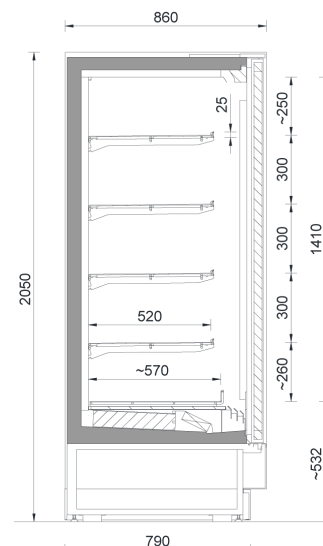

5 COULEURS

BLANC

NOIR

RAL9006

RAL7024

RAL7016

DESCRIPTIF STANDARD

Porte pivotante en triple vitrage avec cadre aluminium
Décor de façade haut et bas suivant nuancier 5 couleurs
Décor soubassement (socle) coloris gris RAL 9006
Joue de finition pleine ép. 50 mm, grise RAL 9006 (RAL 7024 ou 7016 sur demande. Couleur noir en option)
Intérieur en acier laqué blanc
4 Niveaux d'étagères en acier tréfilé, réglables en hauteur et inclinables (montées d'usine en option)
Porte-prix PVC transparent à tous les niveaux
Intérieur de cuve en acier plastifié
Éclairage vertical LED blanc 5000K au montant de porte
Grille de fond de cuve en acier tréfilé plastifié
Pare-chocs inox et autres accessoires en option

CARACTÉRISTIQUES TECHNIQUES

Température -18 / -23°C classe 3L1

INFORMATIONS

Existe en version positive avec ou sans portes vitrées : Voir VISION / VISION DOORS

VISION H205 BT							
Modèles	Longueur [mm]		Puissance Watts à -35°C	Nombre de portes	Groupe logé R452A	Sans Groupe	Groupe logé R290
	Avec joues	Sans joues			Code	Code	Code
135	1350	1250	975	2	VISB01	VISB11	VISB21
200	1975	1875	1463	3	VISB02	VISB12	VISB22
260	2600	2500	1950	4	x	VISB13	x

x : Non disponible

VISION H205 BT

VISION H220 BT							
Modèles	Longueur [mm]		Puissance Watts à -35°C	Nombre de portes	Groupe logé R452A	Sans Groupe	Groupe logé R290
	Avec joues	Sans joues			Code	Code	Code
135	1336	1250	996	2	VISB41	VISB51	VISB61
200	1961	1875	1480	3	VISB42	VISB52	VISB62
260	2586	2500	1972	4	x	VISB53	x