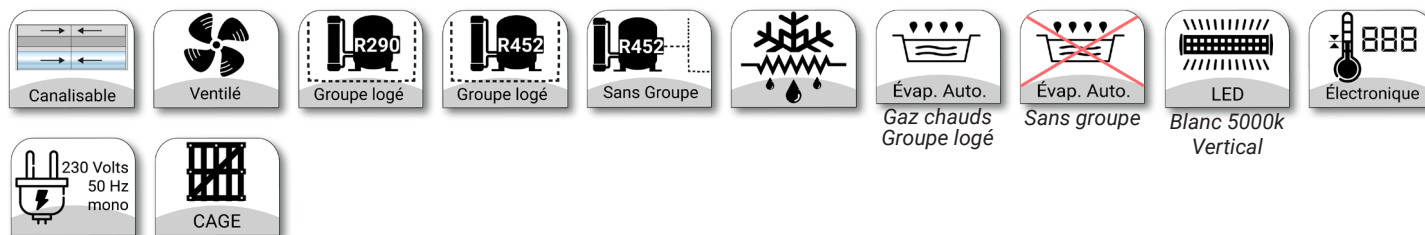

VISION BT

VISION BT Option joues avec grand vitrage

NOUVELLE GÉNÉRATION DE VITRINE NÉGATIVE

Cuve basse = Grand facing
Groupe logé ou sans groupe

NIVEAU DE FABRICATION

NIVEAU DE PERSONNALISATION

LONGUEURS DISPONIBLES 1250 / 1875 / 2500 mm

5 COULEURS

BLANC

NOIR

RAL9006

RAL7024

RAL7016

DESCRIPTIF STANDARD

Porte pivotante en triple vitrage avec cadre aluminium
Décor de façade haut et bas suivant nuancier 5 couleurs
Décor soubassement (socle) coloris gris RAL 9006
Joue de finition pleine ép. 50 mm, grise RAL 9006 (RAL 7024 ou 7016 sur demande. Couleur noir en option)
Intérieur en acier laqué blanc
4 Niveaux d'étagères en acier tréfilé, réglables en hauteur et inclinables (montées d'usine en option)
Porte-prix PVC transparent à tous les niveaux
Intérieur de cuve en acier plastifié
Éclairage vertical LED blanc 5000K au montant de porte
Grille de fond de cuve en acier tréfilé plastifié
Pare-chocs inox et autres accessoires en option