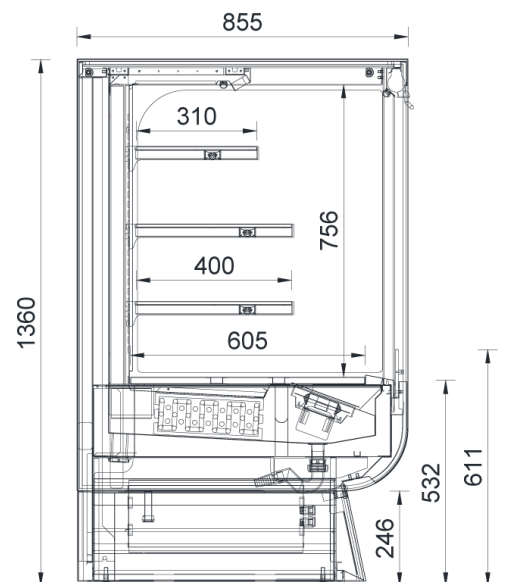

THREE GRAB'N GO

OPTIONS ET ACCESSOIRES

Options par longueur THREE	900	1200	1800
	Code	Code	Code
Décor de façade coloris RAL au choix	THRE120	THRE121	THRE122