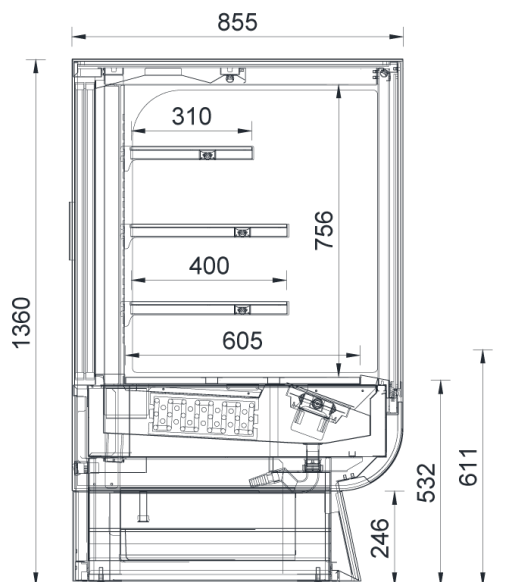

THREE					
Modèles	Longueur [mm]		Puissance absorbée [W]	THREE SERVICE	THREE GRAB'N GO
	Avec joues	Sans joues		Code	Code
900	940	900	830	THRE01	THRE11
1200	1240	1200	990	THRE02	THRE12
1800	1840	1800	1310	THRE03	THRE13

THREE SERVICE