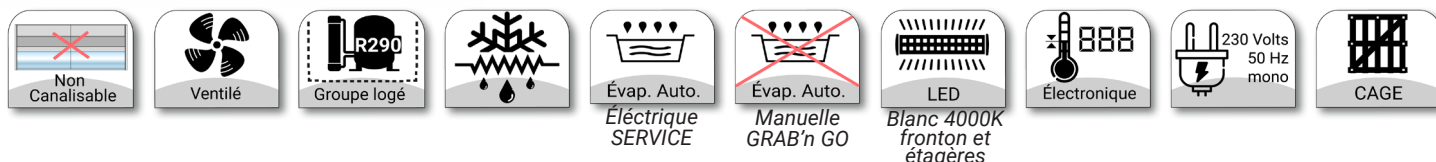

THREE

**VISIBILITÉ MAXIMALE ET
LOOK MODERNE**

Service-arrière ou Libre-service

Même « look » que
SEVEN et TWELVE

NIVEAU DE FABRICATION

NIVEAU DE PERSONNALISATION

LONGUEURS DISPONIBLES 940 / 1240 / 1840 mm

1 COULEUR

RAL 9010

DESCRIPTIF STANDARD

Décor de façade blanc RAL 9010 (Autres coloris RAL en option)
Joue de finition ép. 21 mm, grise RAL 7022 avec grand vitrage panoramique
Rideau de nuit manuel de série pour le modèle GRAB'N GO
Intérieur en inox Aisi 304
Grille de reprise d'air coloris noir
3 Niveaux d'étagères en verre réglables en hauteur et support en acier coloris RAL 7022
Sans porte-prix
Intérieur de cuve en acier peint (époxy)
Roulettes pour le déplacement. Poignée à l'arrière du GRAB'N GO

SERVICE : Vitre de façade rabattable pour le nettoyage. Portes vitrées coulissantes à l'arrière.

GRAB'N GO : Libre-service ouverte en façade

CARACTÉRISTIQUES TECHNIQUES

SERVICE : Température +4 / +8 °C classe 3

GRAB'N GO : Température +2 / +4 °C classe 3

Bac de récupération des condensats amovible pour le modèle GRAB'N GO. Vidange manuelle

THREE					
Modèles	Longueur [mm]		Puissance absorbée [W]	THREE SERVICE	THREE GRAB'N GO
	Avec joues	Sans joues		Code	Code
900	940	900	830	THRE01	THRE11
1200	1240	1200	990	THRE02	THRE12
1800	1840	1800	1310	THRE03	THRE13