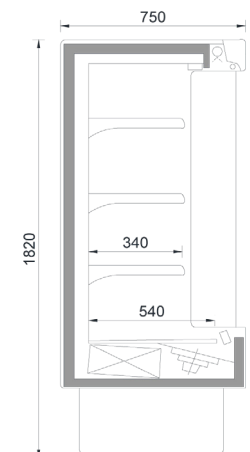

SILVER

MURAL INOX AVEC OU SANS PORTES COULISSANTES

Intérieur inox AISI 304

Groupe logé ou sans groupe

NIVEAU DE FABRICATION

NIVEAU DE PERSONNALISATION

LONGUEURS DISPONIBLES 700 / 1000 / 1200 / 1500 / 1800 / 2000 mm

Toutes pièces d'exposition et intérieur de cuve en inox AISI 304

Etagères inox réglables en hauteur et inclinables

Porte-prix aluminium à tous les niveaux

CARACTÉRISTIQUES TECHNIQUES

Température 0 / +2°C classe 3M1 pour le modèle avec portes (VIEW)

Température +2 / +4 °C classe 3M2 pour le modèle sans portes

SILVER B-200

SILVER B-200 VIEW

SILVER B-200					
Modèles	Longueur [mm]		Puissance Watts à -10°C	Groupe logé	Sans groupe
	Avec joues	Sans joues		Code	Code
700	700	620	705	SILV01	SILV11
1000	1000	920	1136	SILV02	SILV12
1200	1200	1120	1301	SILV03	SILV13
1500	1500	1420	1648	SILV04	SILV14
1800	1800	1720	1648	SILV05	SILV15
2000	2000	1920	1911	SILV06	SILV16

SILVER B-200

SILVER B-200 VIEW

SILVER B-200 VIEW					
Modèles	Longueur [mm]		Puissance Watts à -10°C	Groupe logé	Sans groupe
	Avec joues	Sans joues		Code	Code
1000	1000	920	705	SILV21	SILV31
1200	1200	1120	1136	SILV22	SILV32
1500	1500	1420	1301	SILV23	SILV33
1800	1800	1720	1648	SILV24	SILV34
2000	2000	1920	1911	SILV25	SILV35