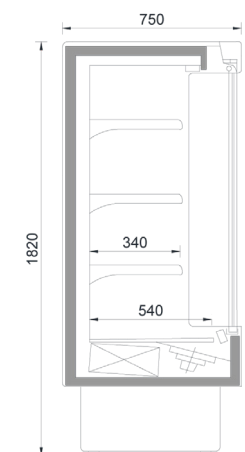

SILVER

MURAL INOX AVEC OU SANS PORTES COULISSANTES

Intérieur inox AISI 304

Groupe logé ou sans groupe

NIVEAU DE FABRICATION

NIVEAU DE PERSONNALISATION

LONGUEURS DISPONIBLES 700 / 1000 / 1200 / 1500 / 1800 / 2000 mm

Toutes pièces d'exposition et intérieur de cuve en inox AISI 304

Etagères inox réglables en hauteur et inclinables

Porte-prix aluminium à tous les niveaux

CARACTÉRISTIQUES TECHNIQUES

Température 0 / +2°C classe 3M1 pour le modèle avec portes (VIEW)

Température +2 / +4 °C classe 3M2 pour le modèle sans portes

SILVER B-200

SILVER B-200 VIEW

SILVER B-200					
Modèles	Longueur [mm]		Puissance Watts à -10°C	Groupe logé	Sans groupe
	Avec joues	Sans joues		Code	Code
700	700	620	705	SILV01	SILV11
1000	1000	920	1136	SILV02	SILV12
1200	1200	1120	1301	SILV03	SILV13
1500	1500	1420	1648	SILV04	SILV14
1800	1800	1720	1648	SILV05	SILV15
2000	2000	1920	1911	SILV06	SILV16

SILVER B-200

SILVER B-200 VIEW

SILVER B-200 VIEW					
Modèles	Longueur [mm]		Puissance Watts à -10°C	Groupe logé	Sans groupe
	Avec joues	Sans joues		Code	Code
1000	1000	920	705	SILV21	SILV31
1200	1200	1120	1136	SILV22	SILV32
1500	1500	1420	1301	SILV23	SILV33
1800	1800	1720	1648	SILV24	SILV34
2000	2000	1920	1911	SILV25	SILV35