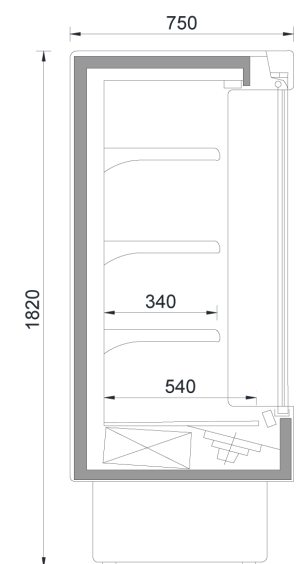

Toutes pièces d'exposition et intérieur de cuve en inox AISI 304

Etagères inox réglables en hauteur et inclinables

Porte-prix aluminium à tous les niveaux

CARACTÉRISTIQUES TECHNIQUES

Température 0 / +2°C classe 3M1 pour le modèle avec portes (VIEW)

Température +2 / +4 °C classe 3M2 pour le modèle sans portes

SILVER B-200

SILVER B-200 VIEW

SILVER B-200					
Modèles	Longueur [mm]		Puissance Watts à -10°C	Groupe logé	Sans groupe
	Avec joues	Sans joues		Code	Code
700	700	620	705	SILV01	SILV11
1000	1000	920	1136	SILV02	SILV12
1200	1200	1120	1301	SILV03	SILV13
1500	1500	1420	1648	SILV04	SILV14
1800	1800	1720	1648	SILV05	SILV15
2000	2000	1920	1911	SILV06	SILV16

SILVER B-200

SILVER B-200 VIEW

SILVER B-200 VIEW					
Modèles	Longueur [mm]		Puissance Watts à -10°C	Groupe logé	Sans groupe
	Avec joues	Sans joues		Code	Code
1000	1000	920	705	SILV21	SILV31
1200	1200	1120	1136	SILV22	SILV32
1500	1500	1420	1301	SILV23	SILV33
1800	1800	1720	1648	SILV24	SILV34
2000	2000	1920	1911	SILV25	SILV35