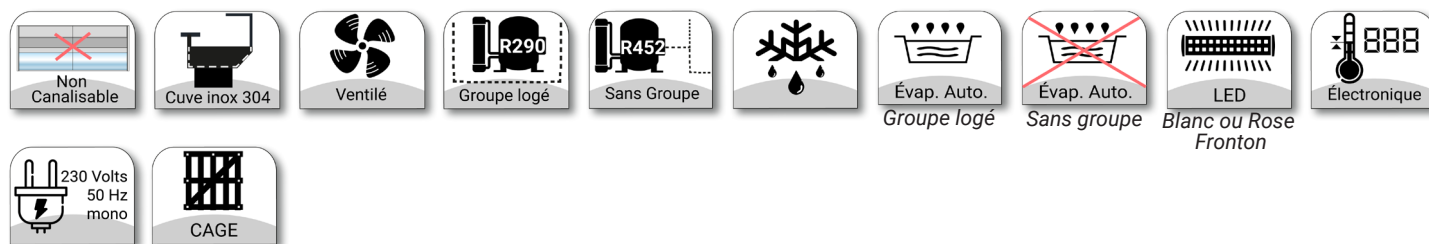

SILVER

MURAL INOX AVEC OU SANS PORTES COULISSANTES

Intérieur inox AISI 304

Groupe logé ou sans groupe

NIVEAU DE FABRICATION

NIVEAU DE PERSONNALISATION

LONGUEURS DISPONIBLES 700 / 1000 / 1200 / 1500 / 1800 / 2000 mm

COULEURS I301 (INOX)

DESCRIPTIF STANDARD

Vitrine murale ouverte ou fermée (VIEW) par porte coulissante en double vitrage avec cadre noir

Extérieur inox scotch brite I301

Joue de finition vitrée ép. 40 mm en inox

Toutes pièces d'exposition et intérieur de cuve en inox AISI 304

Etagères inox réglables en hauteur et inclinables

Porte-prix aluminium à tous les niveaux

CARACTÉRISTIQUES TECHNIQUES

Température 0 / +2°C classe 3M1 pour le modèle avec portes (VIEW)

Température +2 / +4 °C classe 3M2 pour le modèle sans portes

SILVER B-200

SILVER B-200 VIEW

SILVER B-200					
Modèles	Longueur [mm]		Puissance Watts à -10°C	Groupe logé	Sans groupe
	Avec joues	Sans joues		Code	Code
700	700	620	705	SILV01	SILV11
1000	1000	920	1136	SILV02	SILV12
1200	1200	1120	1301	SILV03	SILV13
1500	1500	1420	1648	SILV04	SILV14
1800	1800	1720	1648	SILV05	SILV15
2000	2000	1920	1911	SILV06	SILV16