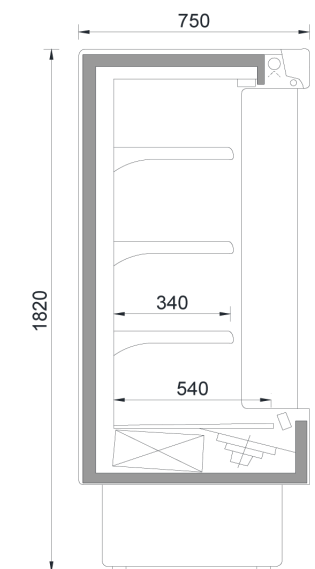

Toutes pièces d'exposition et intérieur de cuve en inox AISI 304

Etagères inox réglables en hauteur et inclinables

Porte-prix aluminium à tous les niveaux

CARACTÉRISTIQUES TECHNIQUES

Température 0 / +2°C classe 3M1 pour le modèle avec portes (VIEW)

Température +2 / +4 °C classe 3M2 pour le modèle sans portes

SILVER B-200

SILVER B-200 VIEW

SILVER B-200					
Modèles	Longueur [mm]		Puissance Watts à -10°C	Groupe logé	Sans groupe
	Avec joues	Sans joues		Code	Code
700	700	620	705	SILV01	SILV11
1000	1000	920	1136	SILV02	SILV12
1200	1200	1120	1301	SILV03	SILV13
1500	1500	1420	1648	SILV04	SILV14
1800	1800	1720	1648	SILV05	SILV15
2000	2000	1920	1911	SILV06	SILV16

SILVER B-200

SILVER B-200 VIEW

SILVER B-200 VIEW					
Modèles	Longueur [mm]		Puissance Watts à -10°C	Groupe logé	Sans groupe
	Avec joues	Sans joues		Code	Code
1000	1000	920	705	SILV21	SILV31
1200	1200	1120	1136	SILV22	SILV32
1500	1500	1420	1301	SILV23	SILV33
1800	1800	1720	1648	SILV24	SILV34
2000	2000	1920	1911	SILV25	SILV35