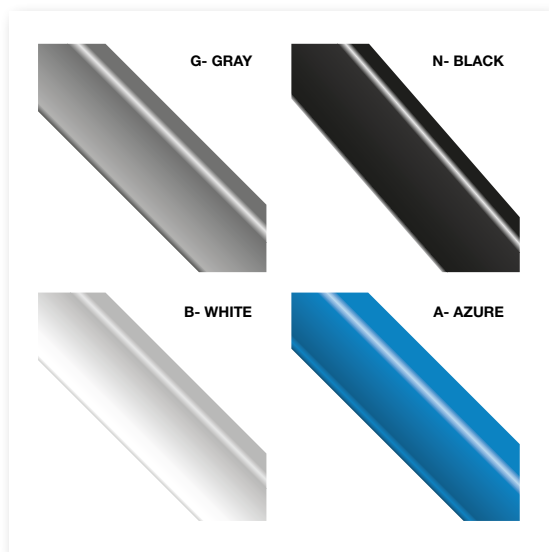

COLORI

Colori disponibili
Available colors
Couleurs disponibles
Verfügbare Farben

Batticarrello
Bumpers
Pare-chocs
Stoßfänger