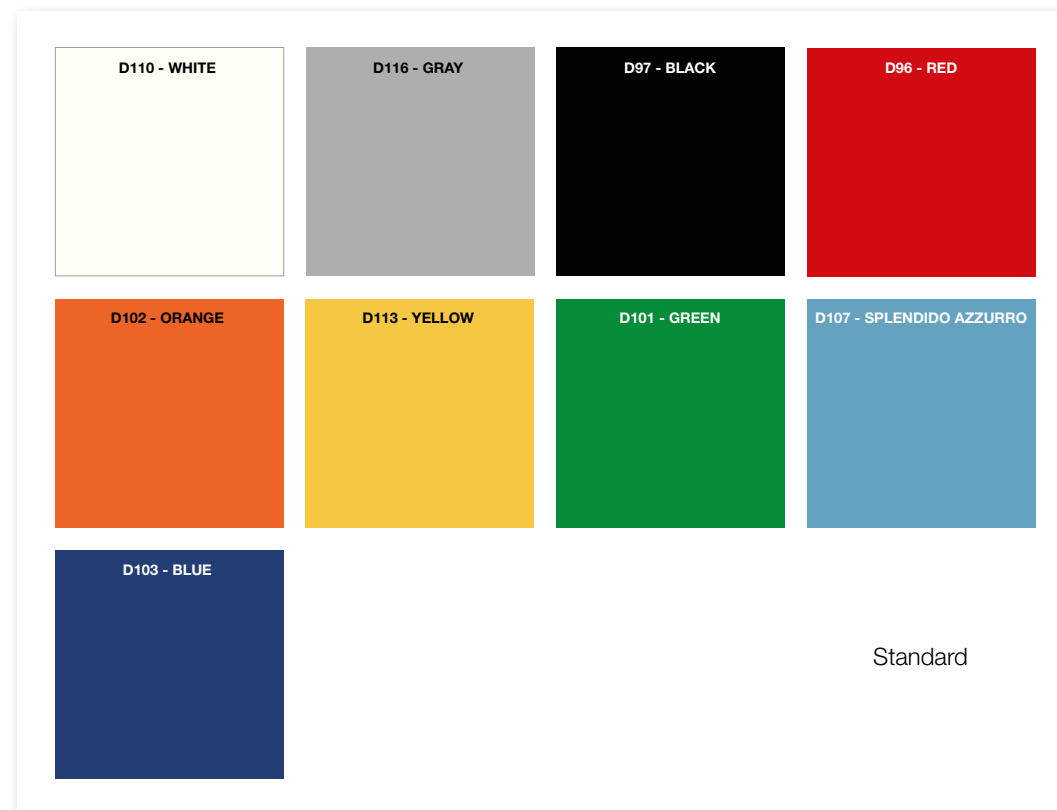

COLORI

Colori disponibili
Available colors
Couleurs disponibles
Verfügbare Farben

Batticarrello
Bumpers
Pare-chocs
Stoßfänger