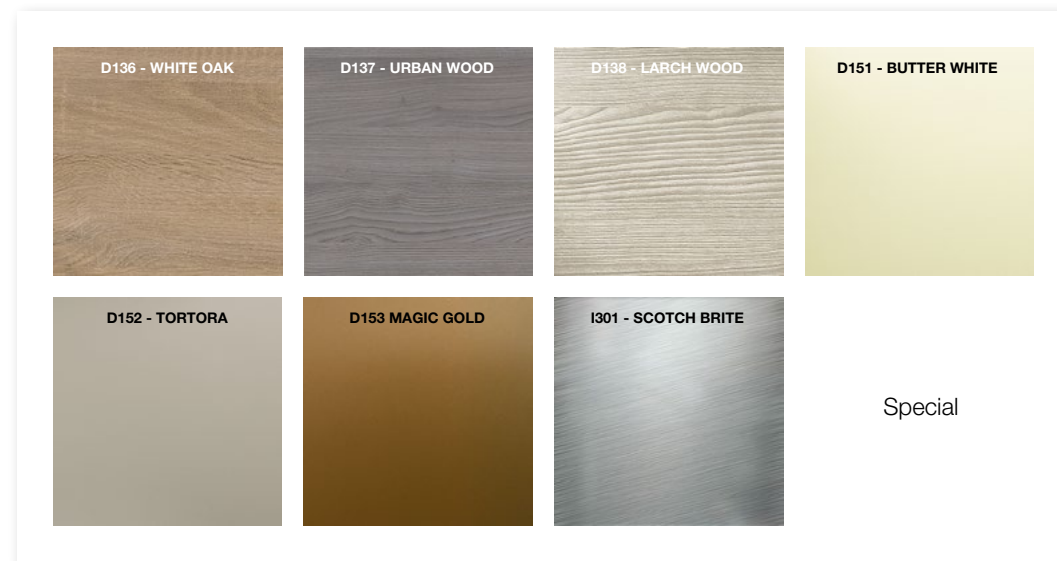

COLORI

Colori disponibili
Available colors
Couleurs disponibles
Verfügbare Farben

Batticarrello
Bumpers
Pare-chocs
Stoßfänger