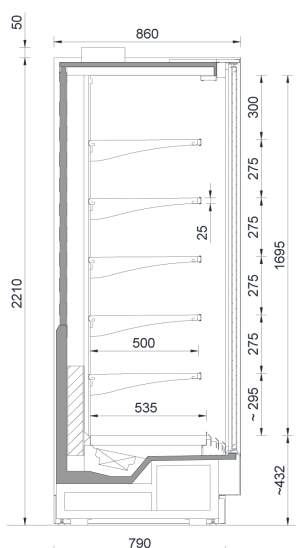

VISION H205 XP

VISION H205 MP

VISION H220 DOORS

VISION H220 XP

VISION H220 MP

VISION DOORS			H205				H220				
Modèles	Longueur [mm]		Nombre de portes	Puissance Watts à -10°C	Groupe logé R452A	Sans Groupe	Groupe logé R290	Puissance Watts à -10°C	Groupe logé R452A	Sans Groupe	Groupe logé R290
	Avec joues	Sans joues			Code	Code	Code		Code	Code	Code
100	977	937	2	825	VISI41	VISI51	VISI61	866	VISH41	VISH51	VISH61
135	1290	1250	2	1100	VISI42	VISI52	VISI62	1155	VISH42	VISH52	VISH62
200	1915	1875	4	1650	VISI43	VISI53	VISI63	1651	VISH43	VISH53	VISH63
260	2540	2500	4	2200	VISI44	VISI54	VISI64	2310	VISH44	VISH54	VISH64
385	3790	3750	6	3300	VISI45	VISI55	x	3465	x	VISH55	x

x : Non disponible

VISION XP			H205 XP		H220 XP			
Modèles	Longueur [mm]		Puissance Watts à -10°C	Groupe logé R452A	Sans Groupe	Puissance Watts à -10°C	Groupe logé R452A	Sans Groupe
	Avec joues	Sans joues		Code	Code		Code	Code
100	977	937	1354	VISI01	VISI11	1413	VISH01	VISH11
135	1290	1250	1806	VISI02	VISI12	1885	VISH02	VISH12
200	1915	1875	2702	VISI03	VISI13	2828	VISH03	VISH13
260	2540	2500	3613	VISI04	VISI14	3770	VISH04	VISH14
385	3790	3750	5419	x	VISI15	4313	x	VISI35

x : Non disponible

VISION MP			H205 MP			H220 MP		
Modèles	Longueur [mm]		Puissance Watts à -10°C	Groupe logé R452A	Sans Groupe	Puissance Watts à -10°C	Groupe logé R452A	Sans Groupe
	Avec joues	Sans joues		Code	Code		Code	Code
100	977	937	1078	VISI21	VISI31	1131	VISH21	VISH31
135	1290	1250	1438	VISI22	VISI32	1509	VISH22	VISH32
200	1915	1875	2156	VISI23	VISI33	2258	VISH23	VISH33
260	2540	2500	2876	VISI24	VISI34	3019	VISH24	VISH34
385	3790	3750	4313	x	VISI35	4528	x	VISH35