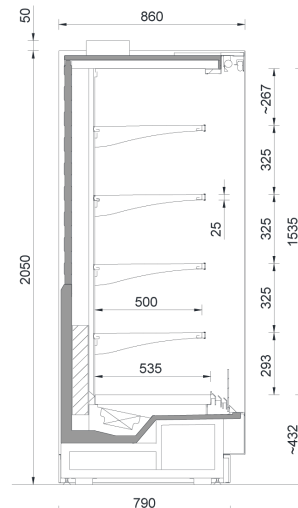

VISION H205 XP

VISION H205 MP

VISION H220 DOORS

VISION H220 XP

VISION H220 MP

VISION DOORS			H205				H220				
Modèles	Longueur [mm]		Nombre de portes	Puissance Watts à -10°C	Groupe logé R452A	Sans Groupe	Groupe logé R290	Puissance Watts à -10°C	Groupe logé R452A	Sans Groupe	Groupe logé R290
	Avec joues	Sans joues			Code	Code	Code		Code	Code	Code
100	977	937	2	825	VISI41	VISI51	VISI61	866	VISH41	VISH51	VISH61
135	1290	1250	2	1100	VISI42	VISI52	VISI62	1155	VISH42	VISH52	VISH62
200	1915	1875	4	1650	VISI43	VISI53	VISI63	1651	VISH43	VISH53	VISH63
260	2540	2500	4	2200	VISI44	VISI54	VISI64	2310	VISH44	VISH54	VISH64
385	3790	3750	6	3300	VISI45	VISI55	x	3465	x	VISH55	x

x : Non disponible

VISION XP			H205 XP		H220 XP			
Modèles	Longueur [mm]		Puissance Watts à -10°C	Groupe logé R452A	Sans Groupe	Puissance Watts à -10°C	Groupe logé R452A	Sans Groupe
	Avec joues	Sans joues		Code	Code		Code	Code
100	977	937	1354	VISI01	VISI11	1413	VISH01	VISH11
135	1290	1250	1806	VISI02	VISI12	1885	VISH02	VISH12
200	1915	1875	2702	VISI03	VISI13	2828	VISH03	VISH13
260	2540	2500	3613	VISI04	VISI14	3770	VISH04	VISH14
385	3790	3750	5419	x	VISI15	4313	x	VISI35

x : Non disponible

VISION MP			H205 MP			H220 MP		
Modèles	Longueur [mm]		Puissance Watts à -10°C	Groupe logé R452A	Sans Groupe	Puissance Watts à -10°C	Groupe logé R452A	Sans Groupe
	Avec joues	Sans joues		Code	Code		Code	Code
100	977	937	1078	VISI21	VISI31	1131	VISH21	VISH31
135	1290	1250	1438	VISI22	VISI32	1509	VISH22	VISH32
200	1915	1875	2156	VISI23	VISI33	2258	VISH23	VISH33
260	2540	2500	2876	VISI24	VISI34	3019	VISH24	VISH34
385	3790	3750	4313	x	VISI35	4528	x	VISH35