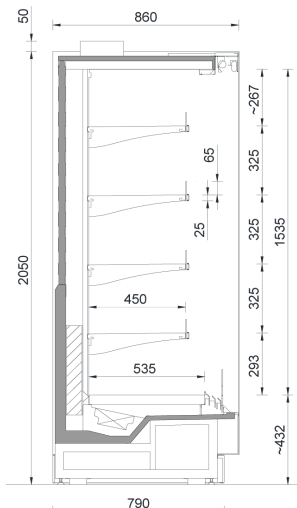

VISION H205 XP

VISION H205 MP

VISION H220 DOORS

VISION H220 XP

VISION H220 MP

VISION DOORS			H205				H220				
Modèles	Longueur [mm]		Nombre de portes	Puissance Watts à -10°C	Groupe logé R452A	Sans Groupe	Groupe logé R290	Puissance Watts à -10°C	Groupe logé R452A	Sans Groupe	Groupe logé R290
	Avec joues	Sans joues			Code	Code	Code		Code	Code	Code
100	977	937	2	825	VISI41	VISI51	VISI61	866	VISH41	VISH51	VISH61
135	1290	1250	2	1100	VISI42	VISI52	VISI62	1155	VISH42	VISH52	VISH62
200	1915	1875	4	1650	VISI43	VISI53	VISI63	1651	VISH43	VISH53	VISH63
260	2540	2500	4	2200	VISI44	VISI54	VISI64	2310	VISH44	VISH54	VISH64
385	3790	3750	6	3300	VISI45	VISI55	x	3465	x	VISH55	x

x : Non disponible

VISION XP			H205 XP		H220 XP			
Modèles	Longueur [mm]		Puissance Watts à -10°C	Groupe logé R452A	Sans Groupe	Puissance Watts à -10°C	Groupe logé R452A	Sans Groupe
	Avec joues	Sans joues		Code	Code		Code	Code
100	977	937	1354	VISI01	VISI11	1413	VISH01	VISH11
135	1290	1250	1806	VISI02	VISI12	1885	VISH02	VISH12
200	1915	1875	2702	VISI03	VISI13	2828	VISH03	VISH13
260	2540	2500	3613	VISI04	VISI14	3770	VISH04	VISH14
385	3790	3750	5419	x	VISI15	4313	x	VISI35

x : Non disponible

VISION MP			H205 MP			H220 MP		
Modèles	Longueur [mm]		Puissance Watts à -10°C	Groupe logé R452A	Sans Groupe	Puissance Watts à -10°C	Groupe logé R452A	Sans Groupe
	Avec joues	Sans joues		Code	Code		Code	Code
100	977	937	1078	VISI21	VISI31	1131	VISH21	VISH31
135	1290	1250	1438	VISI22	VISI32	1509	VISH22	VISH32
200	1915	1875	2156	VISI23	VISI33	2258	VISH23	VISH33
260	2540	2500	2876	VISI24	VISI34	3019	VISH24	VISH34
385	3790	3750	4313	x	VISI35	4528	x	VISH35