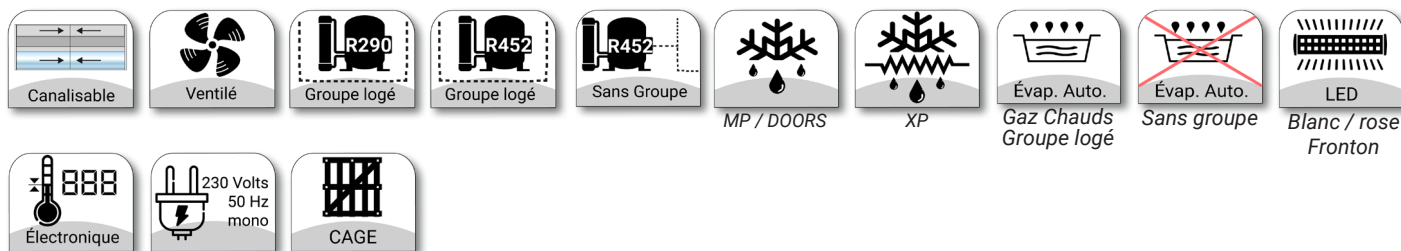

VISION / VISION DOORS

NOUVELLE VISION DE L'ART D'EXPOSER

Cuve basse = Grand facing
Groupe logé ou sans groupe

NIVEAU DE FABRICATION

NIVEAU DE PERSONNALISATION

LONGUEURS DISPONIBLES 937 / 1250 / 1875 / 2500 / 3750 mm

5 COULEURS

BLANC

NOIR

RAL9006

RAL7024

RAL7016

DESCRIPTIF STANDARD

Vitrine murale ouverte ou fermée (DOORS) par porte pivotante en double vitrage avec fermeture automatique (porte coulissante en option)

Rideau de nuit manuel de série (hors modèle DOORS)

Intérieur en acier laqué blanc

4 ou 5 Niveaux d'étagères « slim », réglables en hauteur et inclinables (montées d'usine en option)

Porte-prix PVC transparent à tous les niveaux