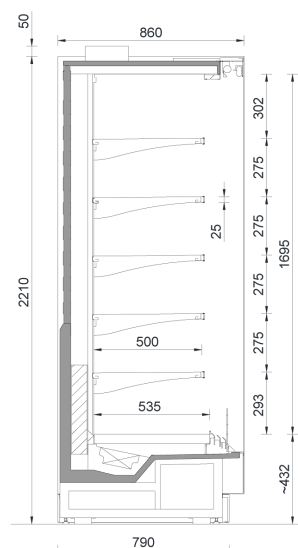

VISION H205 XP

VISION H205 MP

VISION H220 DOORS

VISION H220 XP

VISION H220 MP

VISION DOORS			H205				H220				
Modèles	Longueur [mm]		Nombre de portes	Puissance Watts à -10°C	Groupe logé R452A	Sans Groupe	Groupe logé R290	Puissance Watts à -10°C	Groupe logé R452A	Sans Groupe	Groupe logé R290
	Avec joues	Sans joues			Code	Code	Code		Code	Code	Code
100	977	937	2	825	VISI41	VISI51	VISI61	866	VISH41	VISH51	VISH61
135	1290	1250	2	1100	VISI42	VISI52	VISI62	1155	VISH42	VISH52	VISH62
200	1915	1875	4	1650	VISI43	VISI53	VISI63	1651	VISH43	VISH53	VISH63
260	2540	2500	4	2200	VISI44	VISI54	VISI64	2310	VISH44	VISH54	VISH64
385	3790	3750	6	3300	VISI45	VISI55	x	3465	x	VISH55	x

x : Non disponible

VISION XP			H205 XP		H220 XP			
Modèles	Longueur [mm]		Puissance Watts à -10°C	Groupe logé R452A	Sans Groupe	Puissance Watts à -10°C	Groupe logé R452A	Sans Groupe
	Avec joues	Sans joues		Code	Code		Code	Code
100	977	937	1354	VISI01	VISI11	1413	VISH01	VISH11
135	1290	1250	1806	VISI02	VISI12	1885	VISH02	VISH12
200	1915	1875	2702	VISI03	VISI13	2828	VISH03	VISH13
260	2540	2500	3613	VISI04	VISI14	3770	VISH04	VISH14
385	3790	3750	5419	x	VISI15	4313	x	VISI35

x : Non disponible

VISION MP			H205 MP			H220 MP		
Modèles	Longueur [mm]		Puissance Watts à -10°C	Groupe logé R452A	Sans Groupe	Puissance Watts à -10°C	Groupe logé R452A	Sans Groupe
	Avec joues	Sans joues		Code	Code		Code	Code
100	977	937	1078	VISI21	VISI31	1131	VISH21	VISH31
135	1290	1250	1438	VISI22	VISI32	1509	VISH22	VISH32
200	1915	1875	2156	VISI23	VISI33	2258	VISH23	VISH33
260	2540	2500	2876	VISI24	VISI34	3019	VISH24	VISH34
385	3790	3750	4313	x	VISI35	4528	x	VISH35