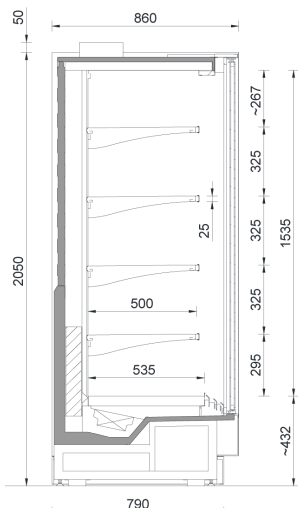

VISION H205 DOORS