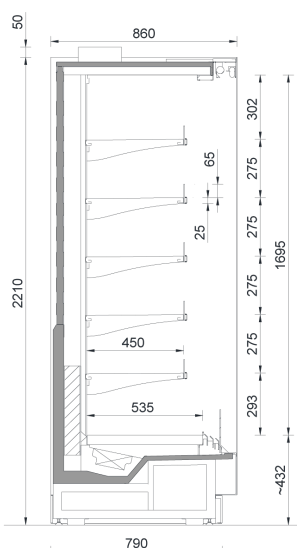

VISION H205 XP

VISION H205 MP

VISION H220 DOORS

VISION H220 XP

VISION H220 MP

VISION DOORS			H205				H220				
Modèles	Longueur [mm]		Nombre de portes	Puissance Watts à -10°C	Groupe logé R452A	Sans Groupe	Groupe logé R290	Puissance Watts à -10°C	Groupe logé R452A	Sans Groupe	Groupe logé R290
	Avec joues	Sans joues			Code	Code	Code		Code	Code	Code
100	977	937	2	825	VISI41	VISI51	VISI61	866	VISH41	VISH51	VISH61
135	1290	1250	2	1100	VISI42	VISI52	VISI62	1155	VISH42	VISH52	VISH62
200	1915	1875	4	1650	VISI43	VISI53	VISI63	1651	VISH43	VISH53	VISH63
260	2540	2500	4	2200	VISI44	VISI54	VISI64	2310	VISH44	VISH54	VISH64
385	3790	3750	6	3300	VISI45	VISI55	x	3465	x	VISH55	x

x : Non disponible

VISION XP			H205 XP		H220 XP			
Modèles	Longueur [mm]		Puissance Watts à -10°C	Groupe logé R452A	Sans Groupe	Puissance Watts à -10°C	Groupe logé R452A	Sans Groupe
	Avec joues	Sans joues		Code	Code		Code	Code
100	977	937	1354	VISI01	VISI11	1413	VISH01	VISH11
135	1290	1250	1806	VISI02	VISI12	1885	VISH02	VISH12
200	1915	1875	2702	VISI03	VISI13	2828	VISH03	VISH13
260	2540	2500	3613	VISI04	VISI14	3770	VISH04	VISH14
385	3790	3750	5419	x	VISI15	4313	x	VISI35

x : Non disponible

VISION MP			H205 MP			H220 MP		
Modèles	Longueur [mm]		Puissance Watts à -10°C	Groupe logé R452A	Sans Groupe	Puissance Watts à -10°C	Groupe logé R452A	Sans Groupe
	Avec joues	Sans joues		Code	Code		Code	Code
100	977	937	1078	VISI21	VISI31	1131	VISH21	VISH31
135	1290	1250	1438	VISI22	VISI32	1509	VISH22	VISH32
200	1915	1875	2156	VISI23	VISI33	2258	VISH23	VISH33
260	2540	2500	2876	VISI24	VISI34	3019	VISH24	VISH34
385	3790	3750	4313	x	VISI35	4528	x	VISH35