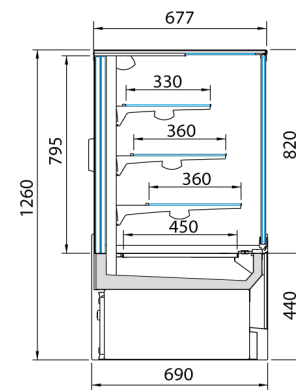

SWEET GLOBAL 2 VD

SWEET GLOBAL 2 VD / SELF CS / SELF

**VISIBILITÉ MAXIMALE ET
LOOK MODERNE**

Service-arrière ou Libre-service

NIVEAU DE FABRICATION

NIVEAU DE PERSONNALISATION

LONGUEURS DISPONIBLES 704 / 940 / 1350 mm

CARACTÉRISTIQUES TECHNIQUES

Température +2 / +4 °C classe 3M2
Neutre : Sans froid. Température ambiante
Chaud : +65°C

INFORMATIONS

Existe en version façade bombée : Nous consulter

SWEET GLOBAL 2 VD						
Modèles	Longueur [mm]		Puissance Watts à -10°C	Groupe logé R452A	Groupe logé R290	Sans groupe
	Avec joues	Sans joues		Code	Code	Code
70	704	700	1110	SWVD01	SWVD04	SWVD07
100	940	936	1110	SWVD02	SWVD05	SWVD08
140	1350	1346	1110	SWVD03	SWVD06	SWVD09

SWEET GLOBAL 2 VD NEUTRE / CHAUD				
Modèles	Longueur [mm]		Neutre (sans froid)	Chaud
	Avec joues	Sans joues	Code	Code
70	704	700	SWVD41	SWVD51
100	940	936	SWVD42	SWVD52
140	1350	1346	SWVD43	SWVD53

SWEET GLOBAL 2 VD SELF						
Modèles	Longueur [mm]		Puissance Watts à -10°C	Groupe logé R452A	Groupe logé R290	Sans groupe
	Avec joues	Sans joues		Code	Code	Code
70	704	700	1060	SWVD11	x	SWVD17
100	940	936	1060	SWVD12	SWVD15	SWVD18
140	1350	1346	1060	SWVD13	SWVD16	SWVD19

x : Non disponible

SWEET GLOBAL 2 VD SELF CS						
Modèles	Longueur [mm]		Puissance Watts à -10°C	Groupe logé R452A	Groupe logé R290	Sans groupe
	Avec joues	Sans joues		Code	Code	Code
70	704	700	1060	SWVD21	x	SWVD27
100	940	936	1060	SWVD22	SWVD25	SWVD28
140	1350	1346	1060	SWVD23	SWVD26	SWVD29