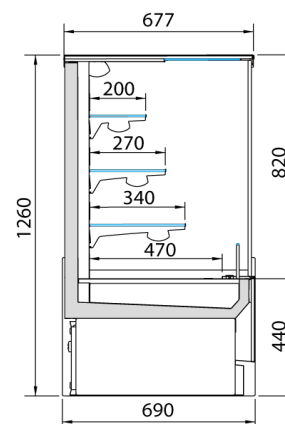

SWEET GLOBAL 2 VD

SWEET GLOBAL 2 VD / SELF CS / SELF

**VISIBILITÉ MAXIMALE ET
LOOK MODERNE**

Service-arrière ou Libre-service

NIVEAU DE FABRICATION

NIVEAU DE PERSONNALISATION

LONGUEURS DISPONIBLES 704 / 940 / 1350 mm

CARACTÉRISTIQUES TECHNIQUES

Température +2 / +4 °C classe 3M2
Neutre : Sans froid. Température ambiante
Chaud : +65°C

INFORMATIONS

Existe en version façade bombée : Nous consulter

SWEET GLOBAL 2 VD						
Modèles	Longueur [mm]		Puissance Watts à -10°C	Groupe logé R452A	Groupe logé R290	Sans groupe
	Avec joues	Sans joues		Code	Code	Code
70	704	700	1110	SWVD01	SWVD04	SWVD07
100	940	936	1110	SWVD02	SWVD05	SWVD08
140	1350	1346	1110	SWVD03	SWVD06	SWVD09

SWEET GLOBAL 2 VD NEUTRE / CHAUD				
Modèles	Longueur [mm]		Neutre (sans froid)	Chaud
	Avec joues	Sans joues	Code	Code
70	704	700	SWVD41	SWVD51
100	940	936	SWVD42	SWVD52
140	1350	1346	SWVD43	SWVD53

SWEET GLOBAL 2 VD SELF						
Modèles	Longueur [mm]		Puissance Watts à -10°C	Groupe logé R452A	Groupe logé R290	Sans groupe
	Avec joues	Sans joues		Code	Code	Code
70	704	700	1060	SWVD11	x	SWVD17
100	940	936	1060	SWVD12	SWVD15	SWVD18
140	1350	1346	1060	SWVD13	SWVD16	SWVD19

x : Non disponible

SWEET GLOBAL 2 VD SELF CS						
Modèles	Longueur [mm]		Puissance Watts à -10°C	Groupe logé R452A	Groupe logé R290	Sans groupe
	Avec joues	Sans joues		Code	Code	Code
70	704	700	1060	SWVD21	x	SWVD27
100	940	936	1060	SWVD22	SWVD25	SWVD28
140	1350	1346	1060	SWVD23	SWVD26	SWVD29