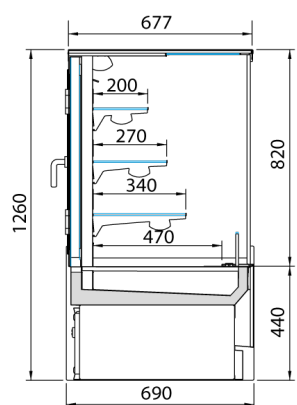

CARACTÉRISTIQUES TECHNIQUES

Température +2 / +4 °C classe 3M2
Neutre : Sans froid. Température ambiante
Chaud : +65°C

INFORMATIONS

Existe en version façade bombée : Nous consulter

SWEET GLOBAL 2 VD						
Modèles	Longueur [mm]		Puissance Watts à -10°C	Groupe logé R452A	Groupe logé R290	Sans groupe
	Avec joues	Sans joues		Code	Code	Code
70	704	700	1110	SWVD01	SWVD04	SWVD07
100	940	936	1110	SWVD02	SWVD05	SWVD08
140	1350	1346	1110	SWVD03	SWVD06	SWVD09

SWEET GLOBAL 2 VD NEUTRE / CHAUD				
Modèles	Longueur [mm]		Neutre (sans froid)	Chaud
	Avec joues	Sans joues	Code	Code
70	704	700	SWVD41	SWVD51
100	940	936	SWVD42	SWVD52
140	1350	1346	SWVD43	SWVD53

SWEET GLOBAL 2 VD SELF						
Modèles	Longueur [mm]		Puissance Watts à -10°C	Groupe logé R452A	Groupe logé R290	Sans groupe
	Avec joues	Sans joues		Code	Code	Code
70	704	700	1060	SWVD11	x	SWVD17
100	940	936	1060	SWVD12	SWVD15	SWVD18
140	1350	1346	1060	SWVD13	SWVD16	SWVD19

x : Non disponible

SWEET GLOBAL 2 VD SELF CS						
Modèles	Longueur [mm]		Puissance Watts à -10°C	Groupe logé R452A	Groupe logé R290	Sans groupe
	Avec joues	Sans joues		Code	Code	Code
70	704	700	1060	SWVD21	x	SWVD27
100	940	936	1060	SWVD22	SWVD25	SWVD28
140	1350	1346	1060	SWVD23	SWVD26	SWVD29