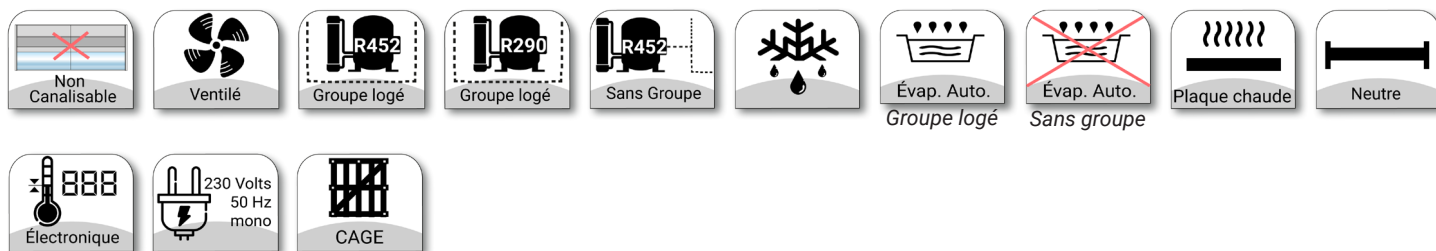

SWEET GLOBAL 2 VD

SWEET GLOBAL 2 VD / SELF CS / SELF

**VISIBILITÉ MAXIMALE ET
LOOK MODERNE**

Service-arrière ou Libre-service

NIVEAU DE FABRICATION

NIVEAU DE PERSONNALISATION

LONGUEURS DISPONIBLES 704 / 940 / 1350 mm

RAL9016

DESCRIPTIF STANDARD

Décor de façade suivant nuancier 8 couleurs
Joue standard en acier gris argent avec grand vitrage ép. 2 mm (joue bois ép. 15 mm en option)
Rideau de nuit manuel de série pour les modèles SELF / SELF CS
Intérieur et superstructure en acier laqué gris argent
3 Niveaux d'étagères en verre réglables en hauteur et inclinables
Sans porte-prix
Éclairage simple néon au fronton et sous les étagères (LED en option)

SWEET GLOBAL 2 VD : Vitre de façade rabattable. Portes vitrées coulissantes à l'arrière.

SWEET GLOBAL 2 VD SELF : Libre-service ouverte en façade

SWEET GLOBAL 2 VD SELF CS : Libre-service ouverte en façade. Dos avec porte pivotante vitrée pour chargement arrière

CARACTÉRISTIQUES TECHNIQUES

Température +2 / +4 °C classe 3M2
Neutre : Sans froid. Température ambiante
Chaud : +65°C

INFORMATIONS

Existe en version façade bombée : Nous consulter

SWEET GLOBAL 2 VD						
Modèles	Longueur [mm]		Puissance Watts à -10°C	Groupe logé R452A	Groupe logé R290	Sans groupe
	Avec joues	Sans joues		Code	Code	Code
70	704	700	1110	SWVD01	SWVD04	SWVD07
100	940	936	1110	SWVD02	SWVD05	SWVD08
140	1350	1346	1110	SWVD03	SWVD06	SWVD09