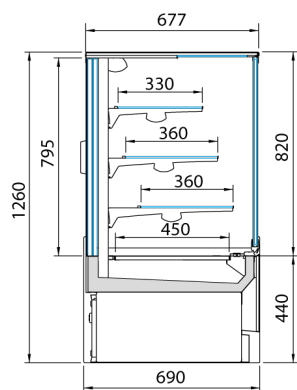

SWEET GLOBAL 2 VD

SWEET GLOBAL 2 VD / SELF CS / SELF

**VISIBILITÉ MAXIMALE ET
LOOK MODERNE**

Service-arrière ou Libre-service

NIVEAU DE FABRICATION

NIVEAU DE PERSONNALISATION

LONGUEURS DISPONIBLES 704 / 940 / 1350 mm

CARACTÉRISTIQUES TECHNIQUES

Température +2 / +4 °C classe 3M2
Neutre : Sans froid. Température ambiante
Chaud : +65°C

INFORMATIONS

Existe en version façade bombée : Nous consulter

SWEET GLOBAL 2 VD						
Modèles	Longueur [mm]		Puissance Watts à -10°C	Groupe logé R452A	Groupe logé R290	Sans groupe
	Avec joues	Sans joues		Code	Code	Code
70	704	700	1110	SWVD01	SWVD04	SWVD07
100	940	936	1110	SWVD02	SWVD05	SWVD08
140	1350	1346	1110	SWVD03	SWVD06	SWVD09

SWEET GLOBAL 2 VD NEUTRE / CHAUD				
Modèles	Longueur [mm]		Neutre (sans froid)	Chaud
	Avec joues	Sans joues	Code	Code
70	704	700	SWVD41	SWVD51
100	940	936	SWVD42	SWVD52
140	1350	1346	SWVD43	SWVD53

SWEET GLOBAL 2 VD SELF						
Modèles	Longueur [mm]		Puissance Watts à -10°C	Groupe logé R452A	Groupe logé R290	Sans groupe
	Avec joues	Sans joues		Code	Code	Code
70	704	700	1060	SWVD11	x	SWVD17
100	940	936	1060	SWVD12	SWVD15	SWVD18
140	1350	1346	1060	SWVD13	SWVD16	SWVD19

x : Non disponible

SWEET GLOBAL 2 VD SELF CS						
Modèles	Longueur [mm]		Puissance Watts à -10°C	Groupe logé R452A	Groupe logé R290	Sans groupe
	Avec joues	Sans joues		Code	Code	Code
70	704	700	1060	SWVD21	x	SWVD27
100	940	936	1060	SWVD22	SWVD25	SWVD28
140	1350	1346	1060	SWVD23	SWVD26	SWVD29