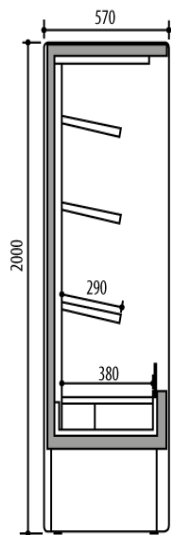

**Modèle B :** Etagères inox réglables en hauteur et inclinables

Porte-prix aluminium à tous les niveaux

Intérieur de cuve en tôle plastifiée

## CARACTÉRISTIQUES TECHNIQUES

Température 0 / +2°C classe 3M1 pour le modèle avec portes (VIEW)

Température +2 / +4 °C classe 3M2 pour le modèle sans portes

OLIMPO A-200

OLIMPO A-200					
Modèles	Longueur [mm]		Puissance Watts à -10°C	Groupe logé	Sans groupe
	Avec joues	Sans joues		Code	Code
700	700	620	705	LIMP01	LIMP11
1000	1000	920	947	LIMP02	LIMP12
1200	1200	1120	1135	LIMP03	LIMP13
1500	1500	1420	1541	LIMP04	LIMP14
OLIMPO A-200 VIEW					
1000	1000	920	947	LIMP21	LIMP31
1200	1200	1120	1135	LIMP22	LIMP32
1500	1500	1420	1541	LIMP23	LIMP33

OLIMPO A-200

OLIMPO A-200-VIEW

OLIMPO B-200					
Modèles	Longueur [mm]		Puissance Watts à -10°C	Groupe logé	Sans groupe
	Avec joues	Sans joues		Code	Code
700	700	620	705	LIMP41	LIMP51
1000	1000	920	947	LIMP42	LIMP52
1200	1200	1120	1135	LIMP43	LIMP53
1500	1500	1420	1541	LIMP44	LIMP54
1800	1800	1720	1648	LIMP45	LIMP55
2000	2000	1920	1648	LIMP46	LIMP56
OLIMPO B-200 VIEW					
1000	1000	920	947	LIMP61	LIMP71
1200	1200	1120	1135	LIMP62	LIMP72
1500	1500	1420	1541	LIMP63	LIMP73
1800	1800	1720	1648	LIMP64	LIMP74
2000	2000	1920	1648	LIMP65	LIMP75