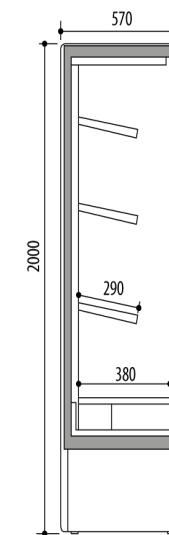

NIVEAU DE FABRICATION

NIVEAU DE PERSONNALISATION

**LONGUEURS DISPONIBLES** 700 / 1000 / 1200 / 1500 / 1800 / 2000 mm

**9 COULEURS**

D96

D97

D101

D102

OLIMPO A-200

OLIMPO A-200-VIEW

OLIMPO B-200					
Modèles	Longueur [mm]		Puissance Watts à -10°C	Groupe logé	Sans groupe
	Avec joues	Sans joues		Code	Code
700	700	620	705	LIMP41	LIMP51
1000	1000	920	947	LIMP42	LIMP52
1200	1200	1120	1135	LIMP43	LIMP53
1500	1500	1420	1541	LIMP44	LIMP54
1800	1800	1720	1648	LIMP45	LIMP55
2000	2000	1920	1648	LIMP46	LIMP56
OLIMPO B-200 VIEW					
1000	1000	920	947	LIMP61	LIMP71
1200	1200	1120	1135	LIMP62	LIMP72
1500	1500	1420	1541	LIMP63	LIMP73
1800	1800	1720	1648	LIMP64	LIMP74
2000	2000	1920	1648	LIMP65	LIMP75

OLIMPO B-200

OLIMPO B-200 VIEW