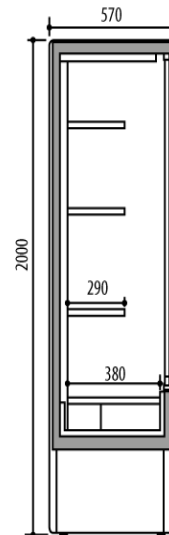

**Modèle B :** Etagères inox réglables en hauteur et inclinables

Porte-prix aluminium à tous les niveaux

Intérieur de cuve en tôle plastifiée

## CARACTÉRISTIQUES TECHNIQUES

Température 0 / +2°C classe 3M1 pour le modèle avec portes (VIEW)

Température +2 / +4 °C classe 3M2 pour le modèle sans portes

OLIMPO A-200

OLIMPO A-200					
Modèles	Longueur [mm]		Puissance Watts à -10°C	Groupe logé	Sans groupe
	Avec joues	Sans joues		Code	Code
700	700	620	705	LIMP01	LIMP11
1000	1000	920	947	LIMP02	LIMP12
1200	1200	1120	1135	LIMP03	LIMP13
1500	1500	1420	1541	LIMP04	LIMP14
OLIMPO A-200 VIEW					
1000	1000	920	947	LIMP21	LIMP31
1200	1200	1120	1135	LIMP22	LIMP32
1500	1500	1420	1541	LIMP23	LIMP33

OLIMPO A-200

OLIMPO A-200-VIEW

OLIMPO B-200					
Modèles	Longueur [mm]		Puissance Watts à -10°C	Groupe logé	Sans groupe
	Avec joues	Sans joues		Code	Code
700	700	620	705	LIMP41	LIMP51
1000	1000	920	947	LIMP42	LIMP52
1200	1200	1120	1135	LIMP43	LIMP53
1500	1500	1420	1541	LIMP44	LIMP54
1800	1800	1720	1648	LIMP45	LIMP55
2000	2000	1920	1648	LIMP46	LIMP56
OLIMPO B-200 VIEW					
1000	1000	920	947	LIMP61	LIMP71
1200	1200	1120	1135	LIMP62	LIMP72
1500	1500	1420	1541	LIMP63	LIMP73
1800	1800	1720	1648	LIMP64	LIMP74
2000	2000	1920	1648	LIMP65	LIMP75