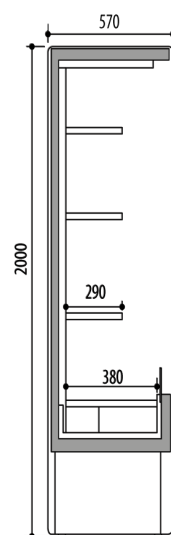

NIVEAU DE FABRICATION

NIVEAU DE PERSONNALISATION

**LONGUEURS DISPONIBLES** 700 / 1000 / 1200 / 1500 / 1800 / 2000 mm

**9 COULEURS**

D96

D97

D101

D102

**Modèle B :** Etagères inox réglables en hauteur et inclinables

Porte-prix aluminium à tous les niveaux

Intérieur de cuve en tôle plastifiée

## CARACTÉRISTIQUES TECHNIQUES

Température 0 / +2°C classe 3M1 pour le modèle avec portes (VIEW)

Température +2 / +4 °C classe 3M2 pour le modèle sans portes

OLIMPO A-200

OLIMPO A-200					
Modèles	Longueur [mm]		Puissance Watts à -10°C	Groupe logé	Sans groupe
	Avec joues	Sans joues		Code	Code
700	700	620	705	LIMP01	LIMP11
1000	1000	920	947	LIMP02	LIMP12
1200	1200	1120	1135	LIMP03	LIMP13
1500	1500	1420	1541	LIMP04	LIMP14
OLIMPO A-200 VIEW					
1000	1000	920	947	LIMP21	LIMP31
1200	1200	1120	1135	LIMP22	LIMP32
1500	1500	1420	1541	LIMP23	LIMP33

OLIMPO A-200

OLIMPO A-200-VIEW

OLIMPO B-200					
Modèles	Longueur [mm]		Puissance Watts à -10°C	Groupe logé	Sans groupe
	Avec joues	Sans joues		Code	Code
700	700	620	705	LIMP41	LIMP51
1000	1000	920	947	LIMP42	LIMP52
1200	1200	1120	1135	LIMP43	LIMP53
1500	1500	1420	1541	LIMP44	LIMP54
1800	1800	1720	1648	LIMP45	LIMP55
2000	2000	1920	1648	LIMP46	LIMP56
OLIMPO B-200 VIEW					
1000	1000	920	947	LIMP61	LIMP71
1200	1200	1120	1135	LIMP62	LIMP72
1500	1500	1420	1541	LIMP63	LIMP73
1800	1800	1720	1648	LIMP64	LIMP74
2000	2000	1920	1648	LIMP65	LIMP75