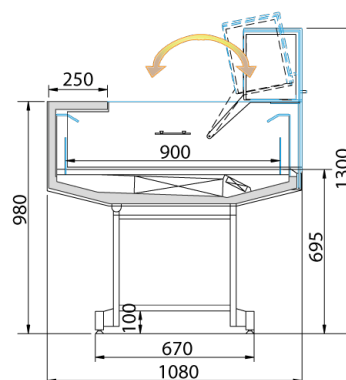

H130 :

Semi – murale avec dos en double vitrage.
2 Etagères intermédiaires en verre inclinables et réglables en hauteur

SERVITA :

Service - arrière.

CONVERTIBLE :

Libre-service ou Service - arrière.

CARACTÉRISTIQUES TECHNIQUES

Température : 0 / +2°C classe 3M1

INFORMATION

Existe en version bacs d'animation : Voir IDRA SELF / TWIN

IDRA H130				
Modèles	Longueur [mm] Avec joues	Puissance absorbée [W]	Groupe logé R452A	Groupe logé R290
			Code	Code
100	968	859	IDRA41	IDRA51
130	1280	878	IDRA42	IDRA52

IDRA H130

IDRA SERVITA

IDRA SERVITA				
Modèles	Longueur [mm] Avec joues	Puissance absorbée [W]	Groupe logé R452A	Groupe logé R290
			Code	Code
100	968	600	IDRA61	IDRA71
130	1280	695	IDRA62	IDRA72

IDRA CONVERTIBLE				
Modèles	Longueur [mm] Avec joues	Puissance absorbée [W]	Groupe logé R452A	Groupe logé R290
			Code	Code
100	978	600	IDRA81	IDRA91
130	1290	695	IDRA82	IDRA92