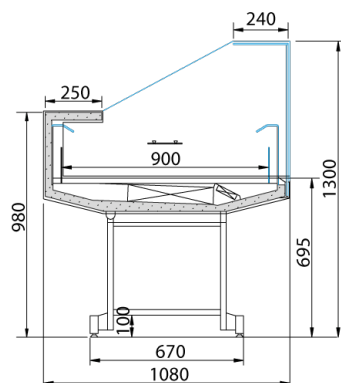

H130 :

Semi – murale avec dos en double vitrage.
2 Etagères intermédiaires en verre inclinables et réglables en hauteur

SERVITA :

Service - arrière.

CONVERTIBLE :

Libre-service ou Service - arrière.

CARACTÉRISTIQUES TECHNIQUES

Température : 0 / +2°C classe 3M1

INFORMATION

Existe en version bacs d'animation : Voir IDRA SELF / TWIN

IDRA H130				
Modèles	Longueur [mm] Avec joues	Puissance absorbée [W]	Groupe logé R452A	Groupe logé R290
			Code	Code
100	968	859	IDRA41	IDRA51
130	1280	878	IDRA42	IDRA52

IDRA H130

IDRA SERVITA

IDRA SERVITA				
Modèles	Longueur [mm] Avec joues	Puissance absorbée [W]	Groupe logé R452A	Groupe logé R290
			Code	Code
100	968	600	IDRA61	IDRA71
130	1280	695	IDRA62	IDRA72

IDRA CONVERTIBLE				
Modèles	Longueur [mm] Avec joues	Puissance absorbée [W]	Groupe logé R452A	Groupe logé R290
			Code	Code
100	978	600	IDRA81	IDRA91
130	1290	695	IDRA82	IDRA92