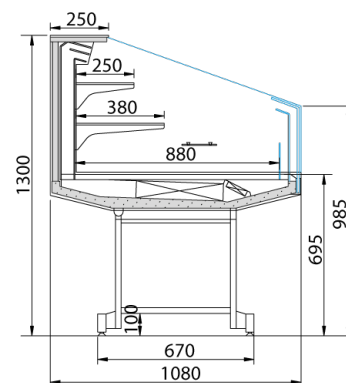

RAL6018

RAL9005

RAL9006

RAL9016

DESCRIPTIF STANDARD

Décor haut de façade suivant nuancier 8 couleurs
Carénage du groupe (soubassement) coloris gris RAL 9006
Pieds coloris gris RAL 9006
Joue de finition grise vitrée
Intérieur en acier laqué blanc
Hauteur de chargement 150 mm
Cuve inclinable de 4° à 10° pour les versions SERVITA et CONVERTIBLE
Sans éclairage
Intérieur de cuve en acier zingué
Kit roulettes et autres accessoires en option

H130 :

Semi – murale avec dos en double vitrage.
2 Etagères intermédiaires en verre inclinables et réglables en hauteur

SERVITA :

Service - arrière.

CONVERTIBLE :

Libre-service ou Service - arrière.

CARACTÉRISTIQUES TECHNIQUES

IDRA H130

IDRA SERVITA

IDRA SERVITA				
Modèles	Longueur [mm] Avec joues	Puissance absorbée [W]	Groupe logé R452A	Groupe logé R290
			Code	Code
100	968	600	IDRA61	IDRA71
130	1280	695	IDRA62	IDRA72

IDRA CONVERTIBLE				
Modèles	Longueur [mm] Avec joues	Puissance absorbée [W]	Groupe logé R452A	Groupe logé R290
			Code	Code
100	978	600	IDRA81	IDRA91
130	1290	695	IDRA82	IDRA92