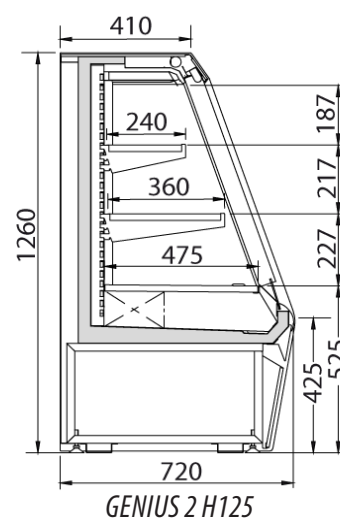

GENIUS 2 H125						
Modèles	Longueur [mm]		Puissance Watts à -10°C	Groupe logé R452A	Sans groupe	Groupe logé R290
	Avec joues	Sans joues		Code	Code	Code
63	640	550	590	GENI31	GENI41	GENI51
70	710	620	590	GENI32	GENI42	GENI52
100	1027	937	970	GENI33	GENI43	GENI53
135	1340	1250	1190	GENI34	GENI44	GENI54
200	1965	1875	1782	GENI35	GENI45	x
Tête de Gondole	1440	1250	1190	GENI36	GENI46	x

x : Non disponible