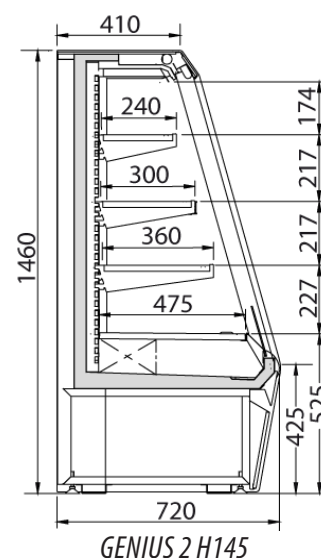

Autres accessoires en option

CARACTÉRISTIQUES TECHNIQUES

Température 0 / +2°C classe 3M1 (modèles R452A)

Température +2 / +4°C classe 3M2 (modèles R290)

ILOT GENIUS 2 H145

GENIUS 2 H145						
Modèles	Longueur [mm]		Puissance Watts à -10°C	Groupe logé R452A	Sans groupe	Groupe logé R290
	Avec joues	Sans joues		Code	Code	Code
63	640	550	590	GENI01	GENI11	GENI21
70	710	620	590	GENI02	GENI12	GENI22
100	1027	937	970	GENI03	GENI13	GENI23
135	1340	1250	1190	GENI04	GENI14	GENI24
200	1965	1875	1782	GENI05	GENI15	x
Tête de Gondole	1440	1250	1190	GENI06	GENI16	GENI26

x : Non disponible

GENIUS 2 H125						
Modèles	Longueur [mm]		Puissance Watts à -10°C	Groupe logé R452A	Sans groupe	Groupe logé R290
	Avec joues	Sans joues		Code	Code	Code
63	640	550	590	GENI31	GENI41	GENI51
70	710	620	590	GENI32	GENI42	GENI52
100	1027	937	970	GENI33	GENI43	GENI53
135	1340	1250	1190	GENI34	GENI44	GENI54
200	1965	1875	1782	GENI35	GENI45	x
Tête de Gondole	1440	1250	1190	GENI36	GENI46	x