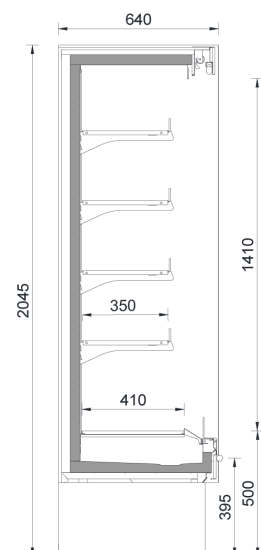

x : Non disponible

DIONE XP

DIONE MP

DIONE MP						
Modèles	Longueur [mm]		Puissance Watts à -10°C	Groupe logé R452A	Sans groupe	Groupe logé R290
	Avec joues	Sans joues		Code	Code	Code
70	660	620	794	DINE21	DINE31	DINE61
100	977	937	1199	DINE22	DINE32	DINE62
135	1290	1250	1600	DINE23	DINE33	DINE63
200	1915	1875	2400	DINE24	DINE34	DINE64
260	2540	2500	3200	DINE25	DINE35	x

x : Non disponible

DIONE DOORS							
Modèles	Longueur [mm]		Puissance Watts à -10°C	Nombre de portes	Groupe logé R452A	Sans groupe	Groupe logé R290
	Avec joues	Sans joues			Code	Code	Code
70	660	620	589	1	DINE41	DINE51	DINE71
100	977	937	890	2	DINE42	DINE52	DINE72
135	1290	1250	1188	2	DINE43	DINE53	DINE73
200	1915	1875	1781	4	DINE44	DINE54	DINE74
260	2540	2500	2375	4	DINE45	DINE55	DINE75