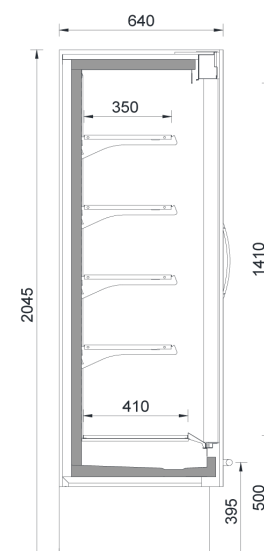

x : Non disponible

DIONE XP

DIONE MP

DIONE MP						
Modèles	Longueur [mm]		Puissance Watts à -10°C	Groupe logé R452A	Sans groupe	Groupe logé R290
	Avec joues	Sans joues		Code	Code	Code
70	660	620	794	DINE21	DINE31	DINE61
100	977	937	1199	DINE22	DINE32	DINE62
135	1290	1250	1600	DINE23	DINE33	DINE63
200	1915	1875	2400	DINE24	DINE34	DINE64
260	2540	2500	3200	DINE25	DINE35	x

x : Non disponible

DIONE DOORS							
Modèles	Longueur [mm]		Puissance Watts à -10°C	Nombre de portes	Groupe logé R452A	Sans groupe	Groupe logé R290
	Avec joues	Sans joues			Code	Code	Code
70	660	620	589	1	DINE41	DINE51	DINE71
100	977	937	890	2	DINE42	DINE52	DINE72
135	1290	1250	1188	2	DINE43	DINE53	DINE73
200	1915	1875	1781	4	DINE44	DINE54	DINE74
260	2540	2500	2375	4	DINE45	DINE55	DINE75