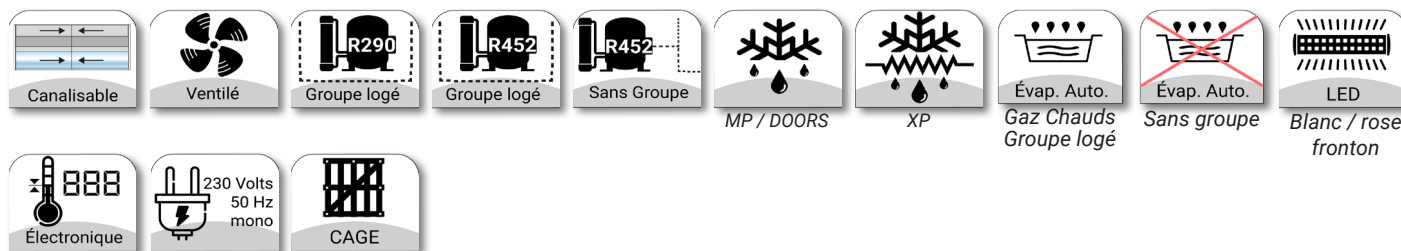

DIONE / DIONE DOORS

MURAL ÉTROIT AVEC OU SANS PORTES

Groupe logé ou sans groupe
Existe en froid négatif : DIONE BT

NIVEAU DE FABRICATION

NIVEAU DE PERSONNALISATION

LONGUEURS DISPONIBLES 620 / 937 / 1250 / 1875 / 2500 mm

RAL9016

DESCRIPTIF STANDARD

Vitrine murale ouverte ou fermée (DOORS) par porte pivotante en double vitrage avec fermeture automatique (porte coulissante en option)

Décor de façade haut et bas suivant nuancier 8 couleurs