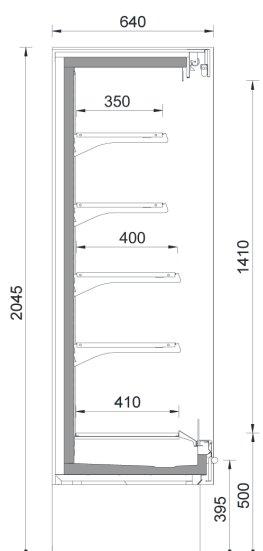

x : Non disponible

DIONE XP

DIONE MP

DIONE MP						
Modèles	Longueur [mm]		Puissance Watts à -10°C	Groupe logé R452A	Sans groupe	Groupe logé R290
	Avec joues	Sans joues		Code	Code	Code
70	660	620	794	DINE21	DINE31	DINE61
100	977	937	1199	DINE22	DINE32	DINE62
135	1290	1250	1600	DINE23	DINE33	DINE63
200	1915	1875	2400	DINE24	DINE34	DINE64
260	2540	2500	3200	DINE25	DINE35	x

x : Non disponible

DIONE DOORS							
Modèles	Longueur [mm]		Puissance Watts à -10°C	Nombre de portes	Groupe logé R452A	Sans groupe	Groupe logé R290
	Avec joues	Sans joues			Code	Code	Code
70	660	620	589	1	DINE41	DINE51	DINE71
100	977	937	890	2	DINE42	DINE52	DINE72
135	1290	1250	1188	2	DINE43	DINE53	DINE73
200	1915	1875	1781	4	DINE44	DINE54	DINE74
260	2540	2500	2375	4	DINE45	DINE55	DINE75