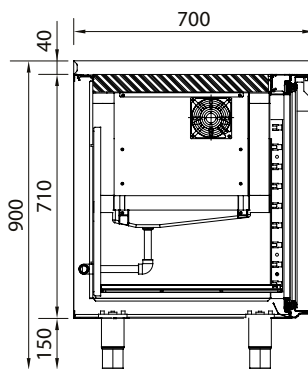

DAIQUIRI GREEN H710