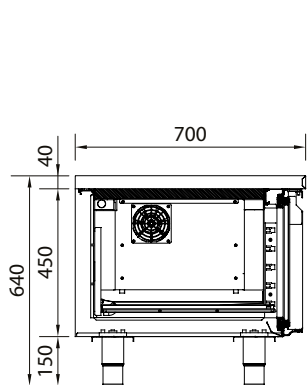

INFORMATION Modèles sans groupe : nous consulter

DAIQIRI GREEN GN H450

DAIQIRI GREEN GN H660

DAIQIRI GREEN GN H710

Modèle	Dimensions L x P x H [mm]	Volume [litre]	Poids [kg]	Conso. [kW/24H]	Dessus standard	Dessus dossieret (H. + 100 mm)	Sans dessus (H. - 40 mm)
					Code	Code	Code
DAIQUIRI GREEN GN H760 Positive							
2 portes	1280 x 700 x 950	276	95	1,42	DAGR61	DAGR64	DAGR67
3 portes	1740 x 700 x 950	415	131	1,65	DAGR62	DAGR65	DAGR68
4 portes	2200 x 700 x 950	553	147	2,05	DAGR63	DAGR66	DAGR69
DAIQUIRI GREEN SMART GN H760 Positive							
2 portes	1160 x 700 x 950	276	90	1,42	DAGS61	DAGS64	DAGS67
3 portes	1620 x 700 x 950	415	120	1,65	DAGS62	DAGS65	DAGS68
4 portes	2080 x 700 x 950	553	140	2,05	DAGS63	DAGS66	DAGS69
DAIQUIRI GREEN GN H760 Négative							
2 portes	1280 x 700 x 950	276	95	7,7	DAGR71	DAGR74	DAGR77
3 portes	1740 x 700 x 950	415	131	9,5	DAGR72	DAGR75	DAGR78
4 portes	2200 x 700 x 950	553	147	11,2	DAGR73	DAGR76	DAGR79
DAIQUIRI GREEN GN H710 Positive							
2 portes	1280 x 700 x 900	200	85	1,23	DAGR01	DAGR04	DAGR07
3 portes	1740 x 700 x 900	295	121	1,5	DAGR02	DAGR05	DAGR08
4 portes	2200 x 700 x 900	395	137	1,9	DAGR03	DAGR06	DAGR09
DAIQUIRI GREEN SMART GN H710 Positive							
2 portes	1160 x 700 x 900	200	77	1,23	DAGS01	DAGS04	DAGS07
3 portes	1620 x 700 x 900	295	110	1,5	DAGS02	DAGS05	DAGS08
4 portes	2080 x 700 x 900	395	126	1,9	DAGS03	DAGS06	DAGS09
DAIQUIRI GREEN GN H710 Négative							
2 portes	1280 x 700 x 900	200	85	7	DAGR11	DAGR14	DAGR17
3 portes	1740 x 700 x 900	295	121	9,25	DAGR12	DAGR15	DAGR18
4 portes	2200 x 700 x 900	395	137	10,6	DAGR13	DAGR16	DAGR19
DAIQUIRI GREEN GN H660 Positive							
2 portes	1280 x 700 x 850	180	80	1,18	DAGR21	DAGR24	DAGR27
3 portes	1740 x 700 x 850	270	110	1,44	DAGR22	DAGR25	DAGR28
4 portes	2200 x 700 x 850	360	125	1,82	DAGR23	DAGR26	DAGR29
DAIQUIRI GREEN SMART GN H660 Positive							
2 portes	1160 x 700 x 850	180	70	1,18	DAGS21	DAGS24	DAGS27
3 portes	1620 x 700 x 850	270	100	1,44	DAGS22	DAGS25	DAGS28
4 portes	2080 x 700 x 850	360	115	1,82	DAGS23	DAGS26	DAGS29
DAIQUIRI GREEN GN H660 Négative							
2 portes	1280 x 700 x 850	180	80	6,72	DAGR31	DAGR34	DAGR37
3 portes	1740 x 700 x 850	270	110	9	DAGR32	DAGR35	DAGR38
4 portes	2200 x 700 x 850	360	125	10	DAGR33	DAGR36	DAGR39
DAIQUIRI GREEN GN H450 Positive							
2 portes	1280 x 700 x 640	110	80	1,2	DAGR41	DAGR44	DAGR47
3 portes	1740 x 700 x 640	160	110	2,4	DAGR42	DAGR45	DAGR48
4 portes	2200 x 700 x 640	215	140	3,1	DAGR43	DAGR46	DAGR49
DAIQUIRI GREEN SMART GN H450 Positive							
2 portes	1200 x 700 x 640	110	60	1,2	DAGS41	DAGS44	DAGS47
3 portes	1620 x 700 x 640	160	90	2,4	DAGS42	DAGS45	DAGS48
4 portes	2080 x 700 x 640	215	105	3,1	DAGS43	DAGS46	DAGS49
DAIQUIRI GREEN GN H450 Négative							
2 portes	1280 x 700 x 640	110	80	5,5	DAGR51	DAGR54	DAGR57
3 portes	1740 x 700 x 640	160	110	7,3	DAGR52	DAGR55	DAGR58
4 portes	2200 x 700 x 640				X	X	X