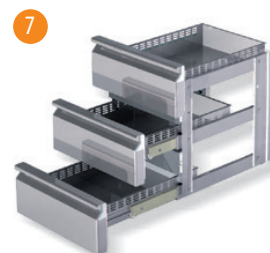

DAIQUIRI GREEN SMART GN H450