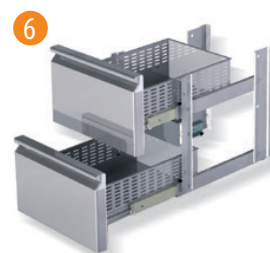

DAIQUIRI GREEN SMART GN H450