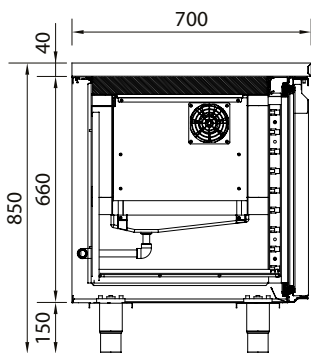

DAIQUIRI GREEN H660