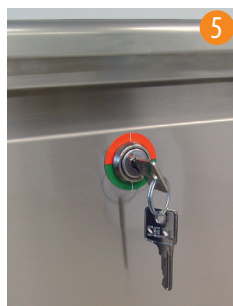

DAIQUIRI GREEN SMART GN H450