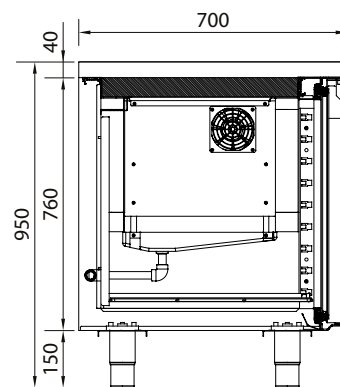

DAIQUIRI GREEN H760

OPTIONS ET ACCESSOIRES

Accessoires DAIQUIRI GREEN GN	Code
Clayette GN 1/1 en acier plastifié 1	DAGR003
Glissières U en inox (la paire) 2	DAGR017
Kit 4 roulettes pivotantes (dont 2 avec freins) 3	DAGR025
Plus - valeur température de fonctionnement -2 / +8 °C	DAGR040
Dessus Granit Rosa sardo, ép. 30 mm (prix au m²)	DAGR047
Porte vitrée et éclairage interne (+ valeur par porte temp. positive, hors H450) 4	DAGR050
Fermeture à clés pour une porte 5	DAGR051
Bloc de 2 tiroirs 1/2 (1) 6	DAGR060
Bloc de 2 tiroirs 1/3-2/3 (Hors H450) (1)	DAGR061
Bloc de 3 tiroirs 1/3 (Hors H450) (1) 7	DAGR062
Bloc de 1 tiroir 1/1 pour H450 (1) 8	DAGR067

(1) Blocs de tiroirs avec glissières télescopiques à ouverture totale en remplacement d'une porte (hors négatif)