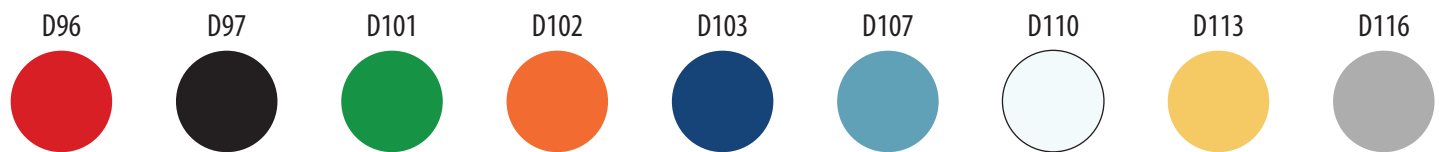

# CERVINO

CERVINO A-200 Option joue avec petit vitrage

CERVINO A-200 VIEW Option joues et socle noirs

**MURAL ÉCONOMIQUE  
INTÉRIEUR INOX AISI 304**

Avec ou sans portes coulissantes

Groupe logé ou sans groupe  
Intérieur inox AISI 304

NIVEAU DE FABRICATION

NIVEAU DE PERSONNALISATION

**LONGUEURS DISPONIBLES** 700 / 1000 / 1200 / 1500 / 1800 mm

**9 COULEURS**

## DESCRIPTIF STANDARD

Vitrine murale ouverte ou fermée (VIEW) par porte coulissante en double vitrage avec cadre noir.  
 Décor de façade haut coloris gris D116 (modèle ouvert) ou noir (VIEW).  
 Décor de façade bas suivant nuancier 9 couleurs (Autres en option ou nous consulter).  
 Décor bas (socle) coloris gris D116 (noir D97 en option).  
 Joue de finition pleine ép. 40 mm, grise (noire en option).  
 Intérieur inox AISI 304.  
 Etagères inox supportées par les joues, réglables en hauteur  
 Porte-prix aluminium à tous les niveaux  
 Intérieur de cuve en tôle plastifiée

## CARACTÉRISTIQUES TECHNIQUES

Température 0 / +2°C classe 3M1 pour le modèle A-200 VIEW  
 Température +2 / +4 °C classe 3M2 pour le modèle A-200

CERVINO A-200					
Modèles	Longueur [mm]		Puissance Watts à -10°C	Groupe logé	Sans groupe
	Avec joues	Sans joues		Code	Code
700	700	620	669	CERV01	CERV11
1000	1000	920	873	CERV02	CERV12
1200	1200	1120	1054	CERV03	CERV13
1500	1500	1420	1396	CERV04	CERV14
1800	1800	1720	1648	CERV05	CERV15