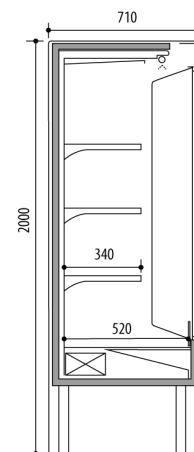

CERVINO A-200					
Modèles	Longueur [mm]		Puissance Watts à -10°C	Groupe logé	Sans groupe
	Avec joues	Sans joues		Code	Code
700	700	620	669	CERV01	CERV11
1000	1000	920	873	CERV02	CERV12
1200	1200	1120	1054	CERV03	CERV13
1500	1500	1420	1396	CERV04	CERV14
1800	1800	1720	1648	CERV05	CERV15

CERVINO A-200