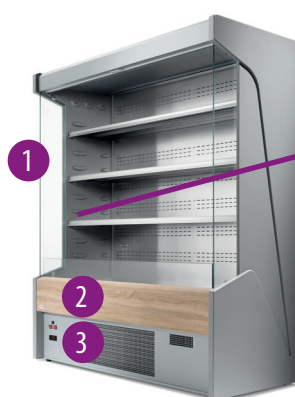

## DESCRIPTIF STANDARD

Vitrine murale ouverte ou fermée (VIEW) par porte coulissante en double vitrage avec cadre noir.  
 Décor de façade haut coloris gris D116 (modèle ouvert) ou noir (VIEW).  
 Décor de façade bas suivant nuancier 9 couleurs (Autres en option ou nous consulter).  
 Décor bas (socle) coloris gris D116 (noir D97 en option).  
 Joue de finition pleine ép. 40 mm, grise (noire en option).  
 Intérieur inox AISI 304.  
 Etagères inox supportées par les joues, réglables en hauteur  
 Porte-prix aluminium à tous les niveaux  
 Intérieur de cuve en tôle plastifiée

CERVINO A-200

CERVINO A-200 VIEW

CERVINO A-200-VIEW					
Modèles	Longueur [mm]		Puissance Watts à -10°C	Groupe logé	Sans groupe
	Avec joues	Sans joues		Code	Code
1000	1000	920	873	CERV21	CERV31
1200	1200	1120	1054	CERV22	CERV32
1500	1500	1420	1396	CERV23	CERV33
1800	1800	1720	1648	CERV24	CERV34

## OPTIONS ET ACCESSOIRES

Accessoires CERVINO	Code
Joue noire (+ valeur sur standard gris)	CERV002
Joue avec petit vitrage (+ valeur sur joue pleine standard) <b>1</b>	CERV003

Options par longueur CERVINO	700	1000	1200	1500	1800
	Code	Code	Code	Code	Code
Décor de façade bas spécial (voir nuancier) <b>2</b>	CERV110	CERV111	CERV112	CERV113	CERV114
Décor bas (socle) coloris noir <b>3</b>	CERV130	CERV131	CERV132	CERV133	CERV134
Rideaux de nuit (hors modèle VIEW) <b>4</b>	CERV200	CERV201	CERV202	CERV203	CERV204
Etagère inox supplémentaire, sans éclairage (par niveau) <b>5</b>	CERV800	CERV801	CERV802	CERV803	CERV804
Intérieur noir RAL 9005 (y compris les étagères)	CERV510	CERV511	CERV512	CERV513	CERV514
Arrêts produits en plexiglas (par niveau)	CERV920	CERV921	CERV922	CERV923	CERV924
Chassis avec 4 roulettes (6 sur L. ≥ 1500)	CERV250	CERV251	CERV252	CERV253	CERV254

Etagère inox supplémentaire, sans éclairage

Longueur spéciale sur demande

Froid statique

Éclairage LED

Meuble canalisable

Double froid

Bain-Marie

Meuble non canalisable