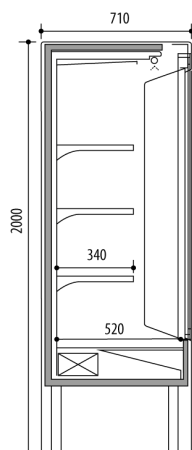

CERVINO A-200 VIEW

CERVINO A-200-VIEW					
Modèles	Longueur [mm]		Puissance Watts à -10°C	Groupe logé	Sans groupe
	Avec joues	Sans joues		Code	Code
1000	1000	920	873	CERV21	CERV31
1200	1200	1120	1054	CERV22	CERV32
1500	1500	1420	1396	CERV23	CERV33
1800	1800	1720	1648	CERV24	CERV34

OPTIONS ET ACCESSOIRES

Accessoires CERVINO	Code
Joue noire (+ valeur sur standard gris)	CERV002
Joue avec petit vitrage (+ valeur sur joue pleine standard) 1	CERV003

Options par longueur CERVINO	700	1000	1200	1500	1800
	Code	Code	Code	Code	Code
Décor de façade bas spécial (voir nuancier) 2	CERV110	CERV111	CERV112	CERV113	CERV114
Décor bas (socle) coloris noir 3	CERV130	CERV131	CERV132	CERV133	CERV134
Rideaux de nuit (hors modèle VIEW) 4	CERV200	CERV201	CERV202	CERV203	CERV204
Etagère inox supplémentaire, sans éclairage (par niveau) 5	CERV800	CERV801	CERV802	CERV803	CERV804
Intérieur noir RAL 9005 (y compris les étagères)	CERV510	CERV511	CERV512	CERV513	CERV514
Arrêts produits en plexiglas (par niveau)	CERV920	CERV921	CERV922	CERV923	CERV924
Chassis avec 4 roulettes (6 sur L. ≥ 1500)	CERV250	CERV251	CERV252	CERV253	CERV254