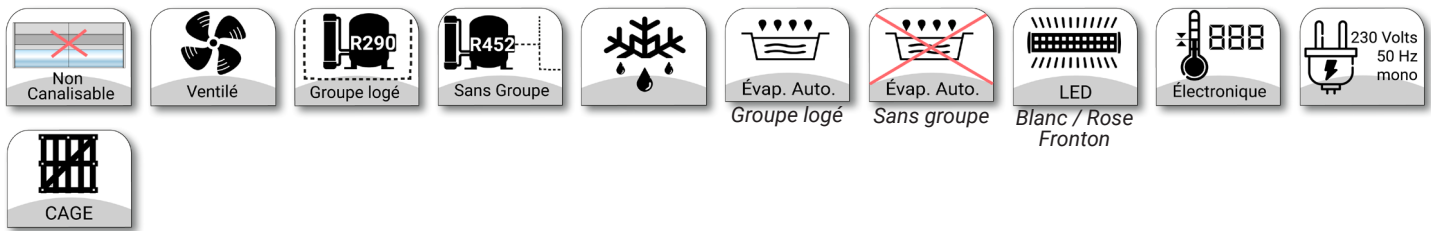

# CERVINO

CERVINO A-200 Option joue avec petit vitrage

CERVINO A-200 VIEW Option joues et socle noirs

**MURAL ÉCONOMIQUE  
INTÉRIEUR INOX AISI 304**

Avec ou sans portes coulissantes

Groupe logé ou sans groupe  
Intérieur inox AISI 304

NIVEAU DE FABRICATION

NIVEAU DE PERSONNALISATION

**LONGUEURS DISPONIBLES** 700 / 1000 / 1200 / 1500 / 1800 mm

**9 COULEURS**

## DESCRIPTIF STANDARD

Vitrine murale ouverte ou fermée (VIEW) par porte coulissante en double vitrage avec cadre noir.  
 Décor de façade haut coloris gris D116 (modèle ouvert) ou noir (VIEW).  
 Décor de façade bas suivant nuancier 9 couleurs (Autres en option ou nous consulter).  
 Décor bas (socle) coloris gris D116 (noir D97 en option).  
 Joue de finition pleine ép. 40 mm, grise (noire en option).  
 Intérieur inox AISI 304.  
 Etagères inox supportées par les joues, réglables en hauteur  
 Porte-prix aluminium à tous les niveaux  
 Intérieur de cuve en tôle plastifiée

## CARACTÉRISTIQUES TECHNIQUES

Température 0 / +2°C classe 3M1 pour le modèle A-200 VIEW  
 Température +2 / +4 °C classe 3M2 pour le modèle A-200

CERVINO A-200					
Modèles	Longueur [mm]		Puissance Watts à -10°C	Groupe logé	Sans groupe
	Avec joues	Sans joues		Code	Code
700	700	620	669	CERV01	CERV11
1000	1000	920	873	CERV02	CERV12
1200	1200	1120	1054	CERV03	CERV13
1500	1500	1420	1396	CERV04	CERV14
1800	1800	1720	1648	CERV05	CERV15