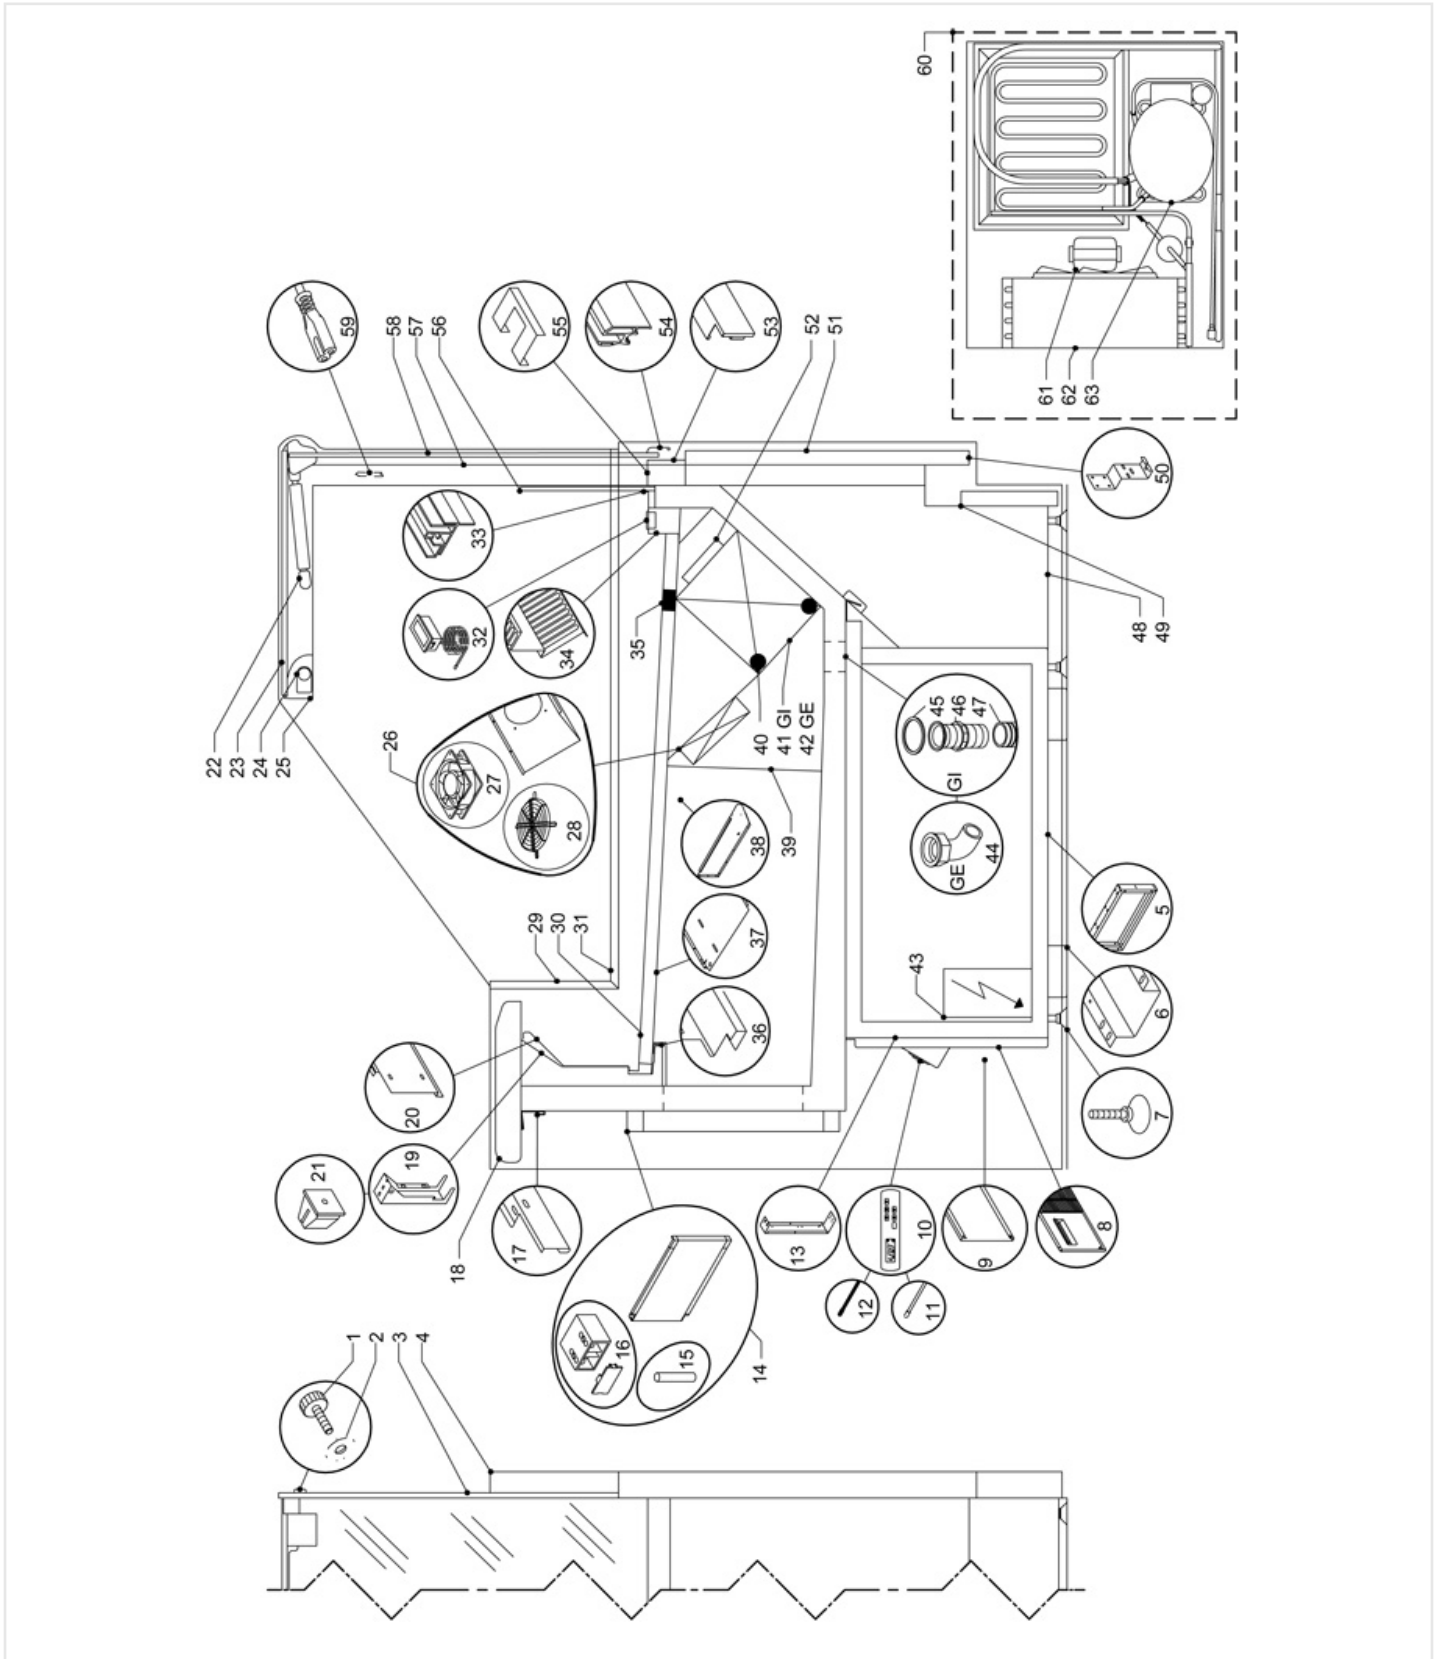

ZARA 2 VENTILATO L100

N°	Codice	Descrizione
1	722252	VITE M6X16 POMELLO D18 C/SEDE
2	039350	RONDELLE NYLON M8X17SP.1,6
3	685192	CRIST.LAT.ZARA2 VDA
4	685190	SPALLA SCHIUM.SX R9006 ZARA2
4	685191	SPALLA SCHIUM.DX R9006 ZARA2
5	601000	CHASSIS MINOR/ELIOS/ASTRA
6	666040	TRAVERSE CHASSIS SWEET/VEGA L937
7	37559000	PIED DE REGLAGE M10X65 D35 RAL9006
8	681296	PLINTHE POUR CONDENSATEUR MARTE/MAJOR
9	719503	SOUBASSEMENT COTE SERVICE MAJOR L937
10	042760	INTERFACE POUR PANNEAU ELECTRONIQUE
11	04510552	SONDE POUR TELETHERM.NTCIP68 L=4000 NOIR
12	04510550	SONDE POUR TELETHERM.NTCIP68 L=4000 VERT
13	611011	CHASSIS CENTRALE SWEET/ELIOS/ASTRA
14	680639	PORTE AVEC CHARNIÈRE MARTE
15	680851	PIVOT POUR CHARNIÈRE PORTE MARTE
16	680850	CHARNIÈRE COMPL. POUR PORTE POST. MARTE
17	666330	PROFIL DE FIXATION TABL.TRAVAIL/ACCESS. VEGA L937
18	684915	PIANO LAV.25 LEGN.MARTE 937
19	680987	SUPPORT POUR TABLETTE TRAVAIL MARTE/MAJOR
20	684905	FASCIA MANDATA ARIA MARTE 937
21	037749	ÉCROU
22	720438	PISTONE 300 N BANCO MAJOR
23	684908	CRIST.REND.TEMP.ZARA L100
24	697915	PLAF.T5 BIA/ROS/76 P1126 L.878
25	685105	INVOL.PLAF.ZARA2 VDA L100
26	684913	LAM.PORTA VENT.CABL.MARTE 937
27	043037	MOTOVENTILATEUR 230V 50/60HZ
28	043019	PROTECTION POUR VENTILATEUR
29	750959	CANAL.POST.CRIST.LAT.MAJOR VD.
30	680386	RIPIANO DI FONDO 9006 MARTE
30	680387	RIP.DI.FOND.C/FO.9006 MARTE
31	685193	CANAL.FRON.CRIST.LAT.ZARA2
32	042721	DIGITAL THERMOMETRE -40/+70 24W
33	685089	PROF.DEFLETORE PVC ZARA2 L937
34	685081	GRIG.ASPIRA.9006 ZARA2 100
35	037181	RUBAN ADHESIF NOIR MM. 40X20
36	684903	LAM.SUPP.POST.RIP.MARTE 937
37	684902	LAM.TETTO CELLA MARTE 937
38	680447	TOLE GAUCHE MARTE
38	680448	TOLE DROITE MARTE
39	684901	LAM.ANTERIORE CELLA MARTE 937
40	701473	RES.COR.DEFR. 230V L850 250W
41	684916	EVAP.GI.ELIOS/MARTE 100 VENT.
42	685012	EVAP.GE.ELIOS/MARTE 100 VENT.
43	692226	PANNEAU DE COMMANDE CABLÉ EVCO AQOTLOZ003
44	045531	RACCORD COUDÉ D.32 1-1/4 GAS + GARNITURE
45	045559	GARNITURE EN GOMME D40X52
46	045530	TUYAU ECOULEMENT PLASTIQUE 1-1/4AVEC EMBOUT MM. 40X95
47	033258	CONDUIT
48	685139	SUP.SX FRONTE ZARA2 VDA
48	685140	SUP.DX FRONTE ZARA2 VDA
48	685141	SUP.CX FRONTE ZARA2 VDA
49	750245	ZOC.FRONT.R9006 MAJOR2 VD.L100
50	685150	SQ.INF.SUPP.FR.ZARA2 VDA"STD"
51	685152	DEC.FRONT.GIALLO ZARA2 100
51	685156	DEC.FRONT.ARANCI.ZARA2 100
51	685160	DEC.FRONT.ROSSO--ZARA2 100
51	685164	DEC.FRONT.BLU----ZARA2 100
51	685168	DEC.FRONT.VERDE--ZARA2 100
51	685172	DEC.FRONT.BIANCO ZARA2 100
51	685176	DEC.FRONT.GR9006 ZARA2 100
51	685184	DEC.FRONT.IX.LUC.ZARA2 100
52	680446	TOLE LATERAL EVAPORATEUR MARTE
53	685090	COM.9006 FR.VASC.ZARA2VDA L100
54	685111	PR.MANIGL.C/GOM.ZARA2 VDA 100
55	685334	TAPP.CX COM.9006 FR.ZARA2 VDA
56	611269	VETRINO ANTIAP.ELIOS/ASTRA 100
57	685102	ASS.MONTANTE SX ZARA2 VDA
57	685103	ASS.MONTANTE DX ZARA2 VDA