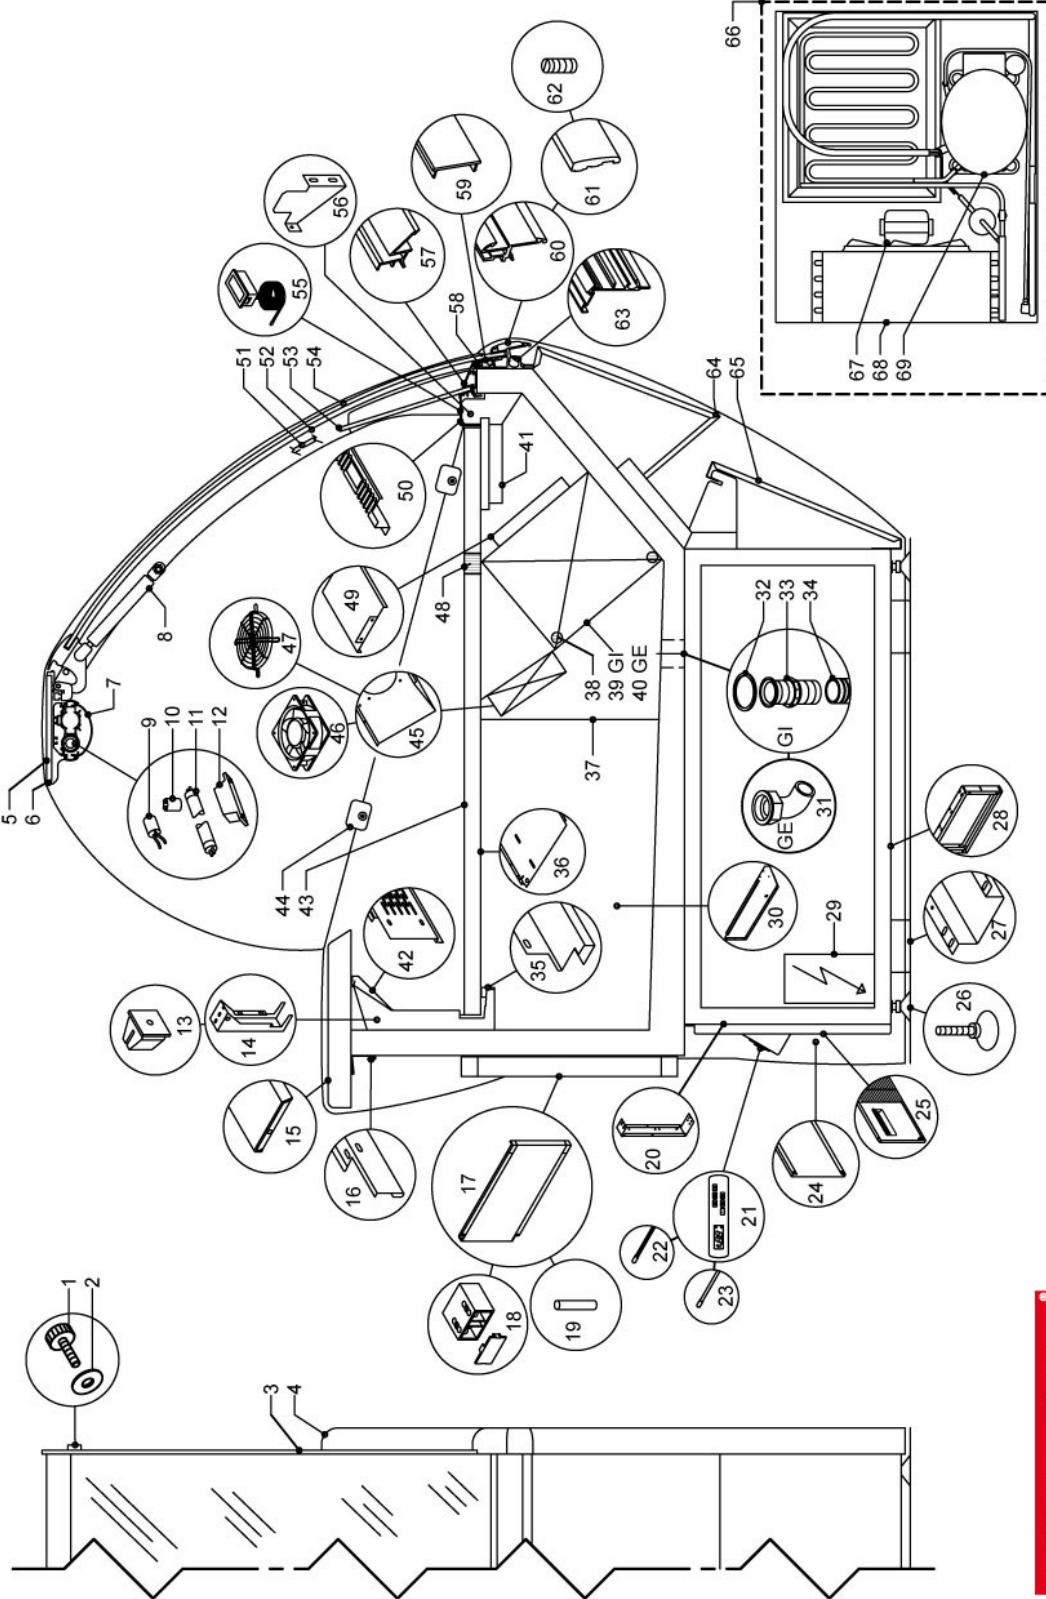

MAJOR VENTILE L375

Major

OSCARTIELLE
Cool display

N°	Codice	Descrizione
1	650689	VIS M6X25 D20
2	039349	RONDELLE EN PLASTIQUE 6X18
3	719526	GLACE LATERAL GAUCHE MAJOR
3	719305	GLACE LATERAL DROITE MAJOR
4	719304	JOUE LATERALE ABS DROITE MAJOR
4	719303	JOUE LATERALE ABS GAUCHE MAJOR
5	680507	ÉTAGERE DE SERVICE EN VERRE MARTE L187
6	719623	ILLUMINATION + PINCES MAJOR L=3750
7	595597	PROFIL CACHE LAMPE MERC.XM/MAJOR L1250
8	719397	PISTON 700N POUR MAJOR L200/L385
9	045603	CONDENSATEUR MF8
10	048940	STARTER ST 111 OSRAM
11	046680	LAMPE L36W/76 DIAM.26 CM. 120
12	046981	REACTEUR 40W 220/50HZ
13	037749	ÉCROU
14	680987	SUPPORT POUR TABLETTE TRAVAIL MARTE/MAJOR
15	719517	TABLETTE TRAVAIL INOX MM 250 MAJORL3750
16	666331	PROFIL DE FIXATION TABL.TRAVAIL/ACCESS. VEGA L125
17	680639	PORTE AVEC CHARNIÈRE MARTE
18	680850	CHARNIÈRE COMPL. POUR PORTE POST. MARTE
19	680851	PIVOT POUR CHARNIÈRE PORTE MARTE
20	611011	CHASSIS CENTRALE SWEET/ELIOS/ASTRA
21	042760	INTERFACE POUR PANNEAU ELECTRONIQUE
22	04510552	SONDE POUR TELETHERM.NTCIP68 L=4000 NOIR
23	04510550	SONDE POUR TELETHERM.NTCIP68 L=4000 VERT
24	611075	SOUBASSEMENT COTE SERVICE MARTE/MAJOR L375
25	681296	PLINTHE POUR CONDENSATEUR MARTE/MAJOR
26	37559000	PIED DE REGLAGE M10X65 D35 RAL9006
27	611010	TRAVERSE CHASSIS ELIOS/ASTRA L375
28	719338	CHASSIS MAJOR
29	681003	MODULE DE PUISSANCE CABLEE EVG003
30	719343	TOLE DROITE MAJOR VENT.
30	719342	TOLE GAUCHE MAJOR VENT.
31	045531	RACCORD COUDÉ D.32 1-1/4 GAS + GARNITURE
32	045559	GARNITURE EN GOMME D40X52
33	045530	TUYAU ECOULEMENT PLASTIQUE 1-1/4AVEC EMBOUT MM. 40X95
34	033258	CONDUIT
35	719535	SUPPORT POUR PLATEAUX EXPOSITION MAJOR L3750
36	680440	TOLE SUP. RESERVE MARTE L375
37	719349	TOLE ANTERIEUR RESERVE MAJOR L385
38	046562	RÉSISTANCE DE DEGIVRAGE DOUBLE D6 L375
39	041575	EVAPORATEUR MAJOR VENT.GROUPE LOGÉL385
40	041685	EVAPORAT.GROUPE EXTER. MAJOR L385 VENTILE
41	719765	PLAQUE DE INSPECTION POUR MONTANT MAJOR
42	719394	BANDE DE REFOUL.DE L'AIR RAL9006 MAJOR L385
43	719386	PLATEAU EXP. TROUEE RAL 9006 MAJOR
43	719385	PLATEAU EXPOSITION RAL 9006 MAJOR
44	049218	FIXATION PLAST.POUR GLACE LATERALE
45	719367	TOLE PORTE VENTILATEUR CABLEE MAJOR L385
46	043037	MOTOVENTILATEUR 230V 50/60HZ
47	043019	PROTECTION POUR VENTILATEUR
48	037186	RUBAN ADHESIF NOIR MM. 40X25
49	719368	TOLE LATERAL EVAPORATEUR GAUCHE MAJOR
49	719420	TOLE LATERAL EVAPORATEUR DROITE MAJOR
50	719408	GRILLE D'ADMISSION GAUCHE RAL9006 MAJOR L385
50	719409	GRILLE D'ADMISSION DROITE RAL9006 MAJOR L385
51	550304	CABLE POUR ÉCLAIRAGE SUPERSTRUCTURE
52	719613	MONTANT DROITE SANS PISTON MAJOR
52	719612	MONTANT GAUCHE SANS PISTON MAJOR
52	719614	MONTANT CENTRAL SANS PISTON MAJOR
53	719530	GLACE ANTIBUÉE MAJOR L200/385
54	02742145	GLACE COURBE MAJOR L1873
55	042721	DIGITAL THERMOMETRE -40/+70 24W
56	719341	SUPPORT POUR GRILLE D'ADMISSION MAJOR
57	719511	PERFIL ALUMINIUM L1835
58	047185	RÉSISTANCE ANTIBUÉE MAJOR L375
59	02890359	PROFIL COUVRE-RÉSISTANCE 30MM L3750
60	02893258	PROFIL POIGNÉE MAJOR L1873
61	719396	PARE-CHOCS MAJOR L200
62	04711138	GRAIN M5X10