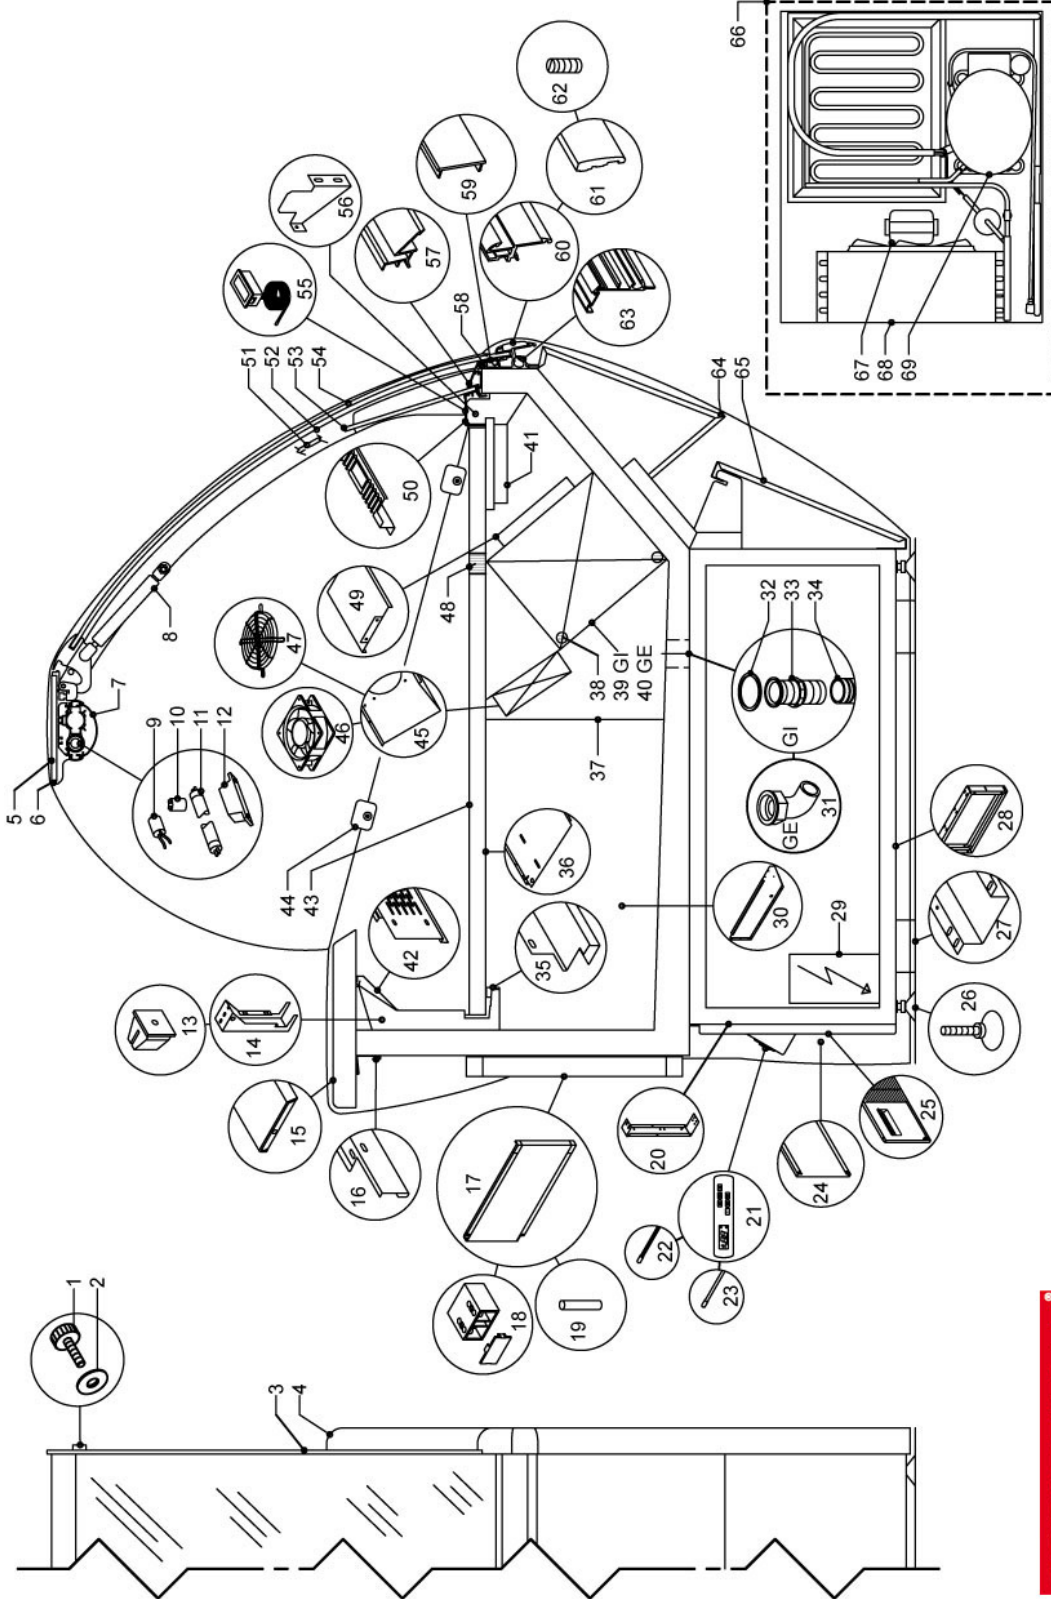

MAJOR VENTILE L320

Major

OSCARTIELLE
Cool display

N°	Codice	Descrizione
1	650689	VIS M6X25 D20
2	039349	RONDELLE EN PLASTIQUE 6X18
3	719305	GLACE LATERAL DROITE MAJOR
3	719526	GLACE LATERAL GAUCHE MAJOR
4	719304	JOUE LATERALE ABS DROITE MAJOR
4	719303	JOUE LATERALE ABS GAUCHE MAJOR
5	680508	ÉTAGERE DE SERVICE EN VERRE MARTE L156
6	719622	ILLUMINATION + PINCES MAJOR L=3125
7	595598	PROFIL CACHE LAMPE MERC.XM/MAJOR L1562
8	719398	PISTON 580N POUR MAJOR L320
9	045603	CONDENSATEUR MF8
10	048940	STARTER ST 111 OSRAM
11	046685	LAMPE FLUORESCENTE ROSE 58W/76 (DIAM 26)
12	047003	REACTEUR 65W 220/50 HZ
13	037749	ÉCROU
14	680987	SUPPORT POUR TABLETTE TRAVAIL MARTE/MAJOR
15	719516	TABLETTE TRAVAIL INOX MM 250 MAJORL3125
16	666332	PROFIL DE FIXATION TABL.TRAVAIL/ACCESS. VEGA 1562
17	680639	PORTE AVEC CHARNIÈRE MARTE
18	680850	CHARNIÈRE COMPL. POUR PORTE POST. MARTE
19	680851	PIVOT POUR CHARNIÈRE PORTE MARTE
20	611011	CHASSIS CENTRALE SWEET/ELIOS/ASTRA
21	042760	INTERFACE POUR PANNEAU ELECTRONIQUE
22	04510552	SONDE POUR TELETHERM.NTCIP68 L=4000 NOIR
23	04510550	SONDE POUR TELETHERM.NTCIP68 L=4000 VERT
24	611074	TRAVERSE CHASSIS MARTE/MAJOR L320
25	681296	PLINTHE POUR CONDENSATEUR MARTE/MAJOR
26	37559000	PIED DE REGLAGE M10X65 D35 RAL9006
27	611004	TRAVERSE CHASSIS ELIOS/ASTRA L320
28	719338	CHASSIS MAJOR
29	681003	MODULE DE PUISSANCE CABLEE EVG003
30	719343	TOLE DROITE MAJOR VENT.
30	719342	TOLE GAUCHE MAJOR VENT.
31	045531	RACCORD COUDÉ D.32 1-1/4 GAS + GARNITURE
32	045559	GARNITURE EN GOMME D40X52
33	045530	TUYAU ECOULEMENT PLASTIQUE 1-1/4AVEC EMBOUT MM. 40X95
34	033258	CONDUIT
35	719534	SUPPORT POUR PLATEAUX EXPOSITION MAJOR L3125
36	680439	TOLE SUP. RESERVE MARTE L312
37	719348	TOLE ANTERIEUR RESERVE MAJOR L320
38	046561	RÉSISTANCE DE DEGIVRAGE DOUBLE D6 L312
39	041574	EVAPORATEUR MAJOR VENT.GROUPE LOGÉL320
40	041684	EVAPORAT.GROUPE EXTER. MAJOR L320 VENTILE
41	719765	PLAQUE DE INSPECTION POUR MONTANT MAJOR
42	719393	BANDE DE REFOUL. DE L'AIR RAL9006 MAJOR L320
43	719385	PLATEAU EXPOSITION RAL 9006 MAJOR
43	719386	PLATEAU EXP. TROUEE RAL 9006 MAJOR
44	049218	FIXATION PLAST.POUR GLACE LATERALE
45	719366	TOLE PORTE VENTILATEUR CABLEE MAJOR L320
46	043037	MOTOVENTILATEUR 230V 50/60HZ
47	043019	PROTECTION POUR VENTILATEUR
48	037186	RUBAN ADHESIF NOIR MM. 40X25
49	719368	TOLE LATERAL EVAPORATEUR GAUCHE MAJOR
49	719420	TOLE LATERAL EVAPORATEUR DROITE MAJOR
50	719406	GRILLE D'ADMISSION GAUCHE RAL9006 MAJOR L320
50	719407	GRILLE D'ADMISSION DROITE RAL9006 MAJOR L320
51	550304	CABLE POUR ÉCLAIRAGE SUPERSTRUCTURE
52	719613	MONTANT DROITE SANS PISTON MAJOR
52	719614	MONTANT CENTRAL SANS PISTON MAJOR
52	719612	MONTANT GAUCHE SANS PISTON MAJOR
53	719529	GLACE ANTIBUÉE MAJOR L156
54	02742842	GLACE COURBE MAJOR L1560
55	042721	DIGITAL THERMOMETRE -40/+70 24W
56	719341	SUPPORT POUR GRILLE D'ADMISSION MAJOR
57	719510	PERFIL ALUMINIUM L1523
58	047184	RÉSISTANCE ANTIBUÉE MAJOR L320
59	02890358	PROFIL COUVRE-RESISTANCE 30MM L3125
60	02893257	PROFIL POIGNÉE MAJOR L1560
61	719392	PARE-CHOCS MAJOR L1560
62	04711138	GRAIN M5X10