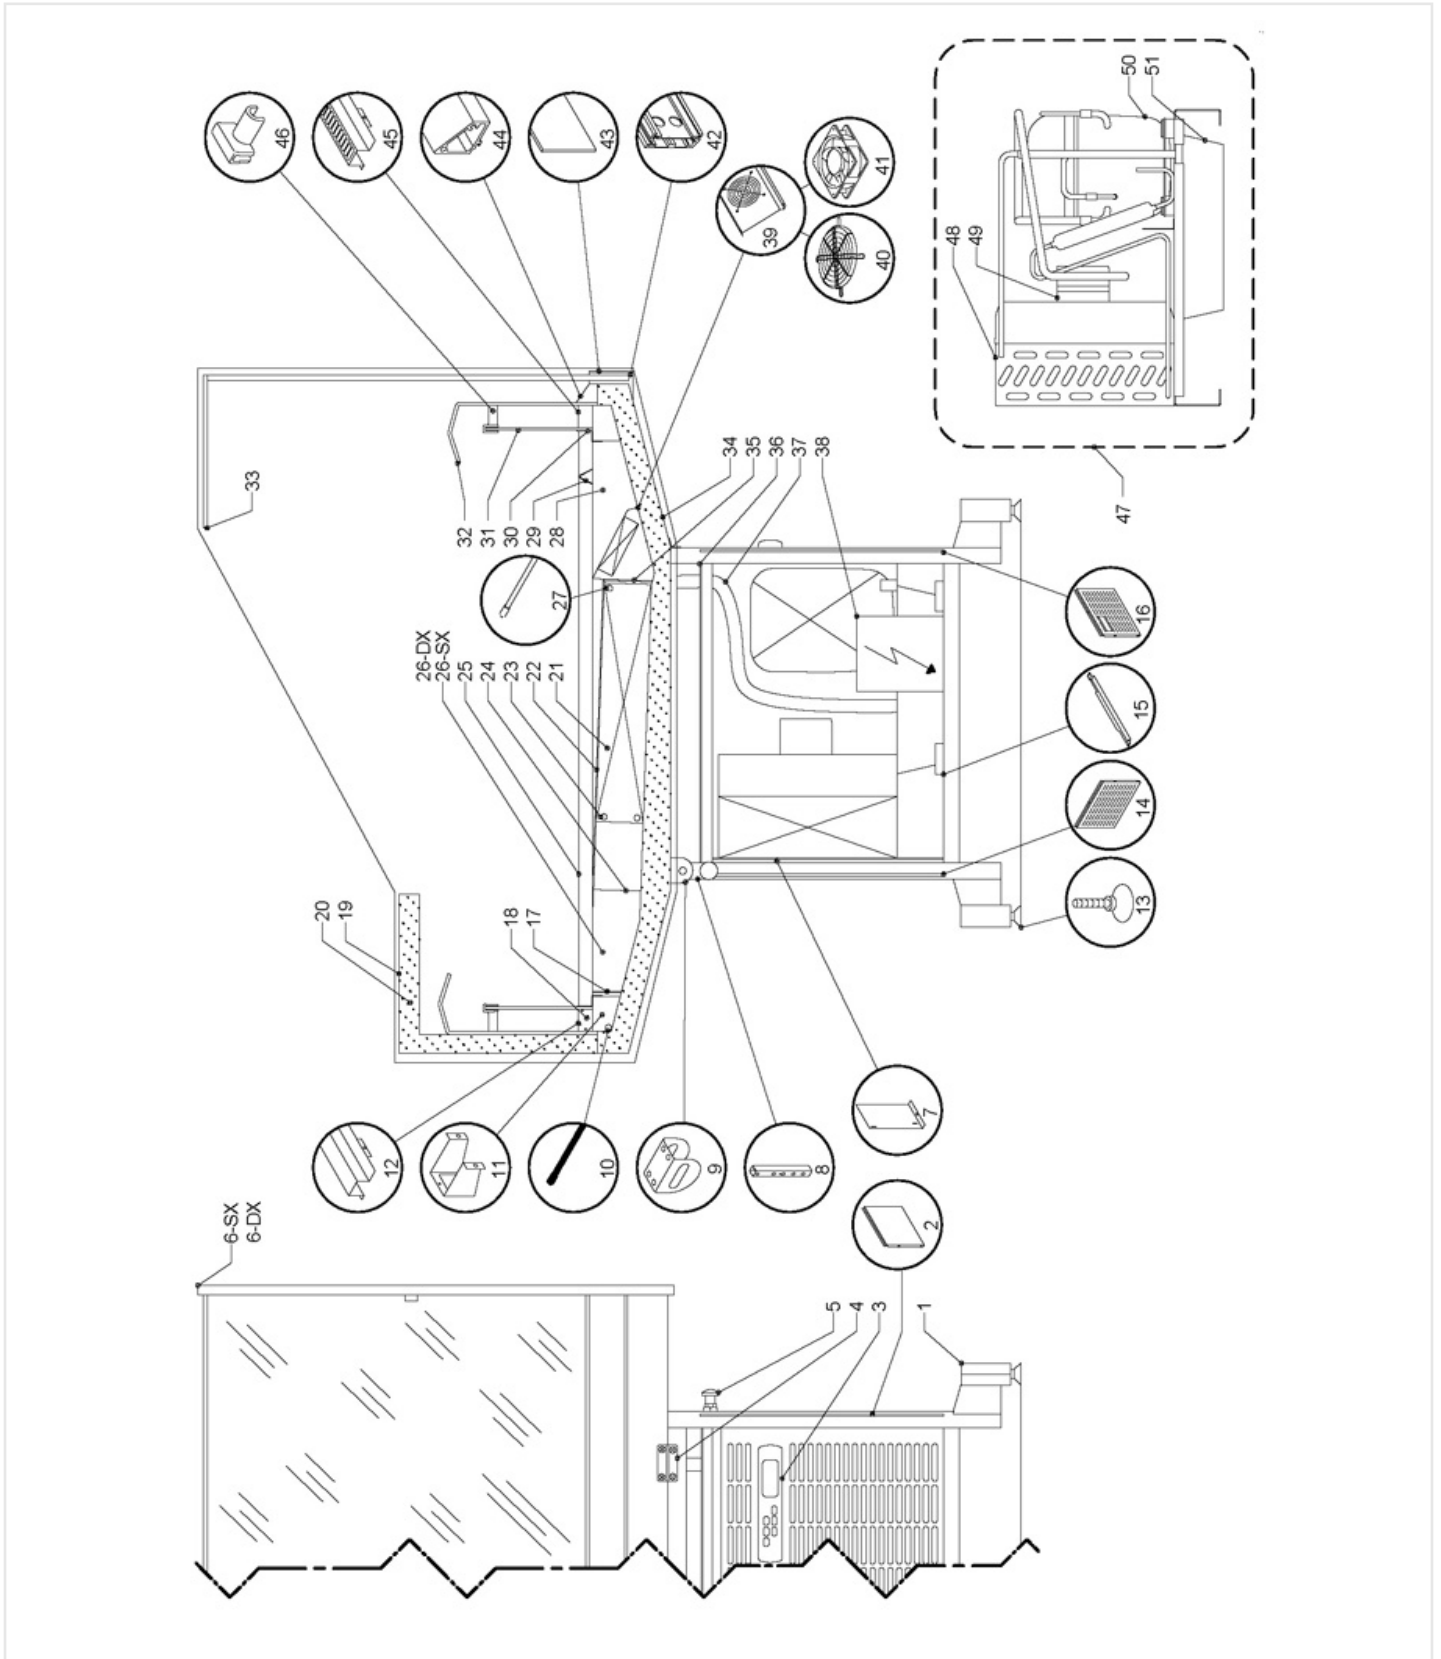

Idra Servita L130

N°	Codice	Descrizione
1	693030	TELAIO BASAMENTO G9006 IDRA
2	693055	ZOCCOLO LATERALE G9006 IDRA
3	705277	INTERFA.UT.EVCO MOD.EVRS
4	692288	CHARNIÈRE HAEFELE COD.35414709
5	524047	VOLANTINO GAMM PRA/26 M12X1,5
6	693037	SPALL.SX 15MM G9006 IDRA SERV.
6	693038	SPALL.DX 15MM G9006 IDRA SERV.
7	693259	TAMP.CONDENS.UNITA IDRA
8	693057	TUBO REG.ALTEZZA BASAM.IDRA
9	692233	FIXAGE CHASSIS ARCHE'
10	04510552	SONDE POUR TELETHERM.NTCIP68 L=4000 NOIR
11	692249	SUPPORT CENTRAL POUR PLATEAU EXP. ARCHE'
12	693067	LAMIE.MANDATA BIANC.IDRA 125
13	37559000	PIED DE REGLAGE M10X65 D35 RAL9006
14	693054	ZOCCOLO POSTERIO.G9006 IDRA
15	693052	LAM.SUPP.BAC MOTORE IDRA
16	693053	ZOCCOLO FRONTALE G9006 IDRA
17	692261	DEFLET.ARIA MANDATA ARCHE'125
18	701780	TAMP.POLISTIS.MANDATA IMPULS
19	693060	RIV.SCHIEN.P.LAV.IDRA SERV.125
20	693042	SCHI.P.LAV.LEGNO IDRA SERV.125
21	693044	EVAP.CAPIL.R404A IDRA 1250
22	693059	LAM.COPRIEVAP.IDRA 125
23	046558	RÉSISTANCE DE DEGIVRAGE DOUBLE D6 L125
24	692259	TOLE POUR L'ARRET DE L'AIRE ARCHE'L125
25	692267	PLATEAU EXP. ARCHE' L620
26	692246	TOLE DROITE ARCHE'
26	692245	TOLE GAUCHE ARCHE'
27	04510550	SONDE POUR TELETHERM.NTCIP68 L=4000 VERT
28	692247	TAMPONNEMENT EN POLYSTYRÈNE CUVE ARCHE'
29	692269	SUPPORT POUR PLATEAU D'EXP. ARCHE'
30	692250	PROFIL DE FIX. BALCONNET PLEXI ARCHE'L125
31	693039	SPON.CONT.MERCE IDRA 125
32	693040	DEFLETTOR ARIA IDRA 125
33	693041	VETRO FRONTALE IDRA SERV.125
34	693049	VASCA SCHIUMATA IDRA 1250
35	648360	TAMP.EVAP.MIRA/ARCHE/PLANET
36	693056	ZOCCOLO SUPERIOR.G9006 IDRA
37	00170612	TUYAU EN PLASTIQUE VERTE D20-27
38	705272	Q.ELET.EVCO AQOTL0R004 (3X1,5)
39	693047	LAM.PORTA 2VENT.CABL.IDRA 125
40	043018	GRIGLIA PROT.VENT.FANTECH 92
41	043047	MOTOVENTILATEUR UF-92B23 H 230V 50/60HZ
42	693175	PR.FR.ALL.693173 IDRA 130
43	692339	DECORATIF INFERIEUR ROUGE RAL 3020- L130
44	693267	PROF.PVC.CORRIMANO IDRA L1250
45	693061	LAM.ASPIRAZIO.BIANC.IDRA 125
46	690386	DISTANZIALE CAMERA ASP.BOX BT
47	693099	UC.NT6220GK IDRA-----L125 R404
49	043003	MOTORE 15W EBM IQ3612 ELETTR.
50	045414	COMP.NT6220GK CSIR 200-230/50