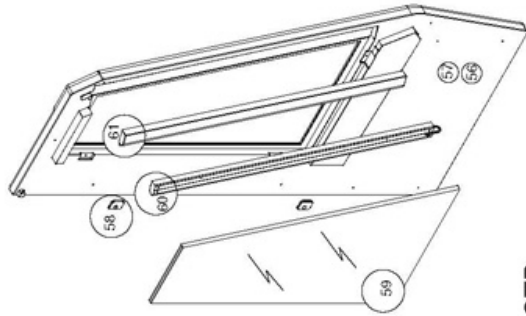

Genius 2 H145 L70

Panoramica

STD

N°	Codice	Descrizione
1	728634	TRAVERSA BASAM.GENIUS/2 L70
2	601000	CHASSIS MINOR/ELIOS/ASTRA
3	37559000	PIED DE REGLAGE M10X65 D35 RAL9006
4	728550	SUPPORTO FRONTE GENIUS-2
5	648417	STOPPER GROUPE LOGÉ R404A SATURNO/VENERE
6	648420	COULISSEAU POUR GROUPE LOGÉ SATURNO/VENERE
7	728603	ZOCC.FRON.R9006 GENIUS2 L70
8	728527	DEC.FRONT.BIANCO GENIUS-2 L 70
9	359999	EQUERRE 60X20X18
10	728301	BATTICARR.GRIG.GENIUS-2 L.624
11	728465	SQUADR.SUPP.GRIGLIA GENIUS/2
12	728653	SPONDINA ANTIAPP.GENIUS-2 L 70
13	037749	ÉCROU
14	728382	GRIGL.ASP.BIANCA GENIUS-2 L 70
15	728377	LAM.PORTAV.GENIUS-2 L 620
16	043063	MOTOVENTILATEUR D.172 SANS HELICE
17	043113	PROTECTION POUR VENTILATEUR D.200
18	646227	PLATEAU EXP.BLANC GENIUS/VENERE L620
19	728311	ISOLANTE CIEL.GENIUS-2 L 620
20	728316	LAM.COPER.ISOL. GENIUS-2 L 620
21	728846	ASS.Q.ELETTTRON.EVRS SCHUKO 16A
22	04510552	SONDE POUR TELETHERM.NTCIP68 L=4000 NOIR
22	04510550	SONDE POUR TELETHERM.NTCIP68 L=4000 VERT
23	042760	INTERFACE POUR PANNEAU ELECTRONIQUE
24	728232	COMP.BIAN.T5BIA.C/TERM.F. L580
25	728323	LAMIER.PORTALAM.GENIUS-2 L 620
26	048266	BORNIER 4B468-343 NOIR
27	017117	RIDEAU DE NUIT MINOR/VENERE/SMART L70
28	728320	SUPPORTO SX CIELINO GENIUS-2
29	728321	SUPPORTO DX CIELINO GENIUS-2
30	728467	VELET.DEC.BIANCA GENIUS-2 L 70
31	045531	RACCORD COUDÉ D.32 1-1/4 GAS + GARNITURE
32	045559	GARNITURE EN GOMME D40X52
33	045530	TUYAU ECOULEMENT PLASTIQUE 1-1/4AVEC EMBOUT MM. 40X95
34	033258	CONDUIT
35	728432	P.F.BIANCO GENIUS-2 H145 L 70
36	670501	MONTA.CAVET.BIANCO GENIUS H145
37	728372	LAM.COPRIEVAP.GENIUS-2 L620
38	728151	EVAPOR.CAPILL.GENIUS-2 L. 70
39	728763	TAMP.EVAPORATORE GENIUS-2
40	728463	ANGOL.SX RINFOR.VASCA GENIUS-2
41	728464	ANGOL.DX RINFOR.VASCA GENIUS-2
42	728211	GUIDA DISTRIB.LUCE GENIUS-2
43	718347	PANNEAU CABLE POUR DIFF. ECLAIRAGESMART
44	670652	CONSOLE BLANC PROF.CM 36 EPAISSEUR2
44	718546	CONSOLE BLANC PROF.CM 30 EPAISSEUR2
44	670651	CONSOLE BLANC PROF.CM 24 EPAISSEUR2
45	646473	PORTE PRIX PLASTIQUE VENERE MM. 608
46	600759	BALCONNET PLEXIGLAS ETAGERE MINOR CM60X9
46	645104	BALCONNET CRISTAL ETAGERE VENERE/GENIUS 70
47	02940015	SUPPORT POUR PORTE PRIX STD BLANC
48	671760	RIP.MOB.PLS.BIAN.GENIUS 70X36
48	672007	RIP.MOB.PLS.BIAN.GENIUS 70X30
48	671785	RIP.MOB.PLS.BIAN.GENIUS 70X24
49	728615	CONV.MOTORE BIANC.GENIUS2 L70
50	728613	SUPP.CONV.ARIA GENIUS-2 H145
51	728625	LAM.SCH.BIANC.GENIUS2 H145L70
52	045553	DÉVERSEMENT + BAGUE 40X70
53	098685	UN.COND. 5/16 NEK6213GK MOD70
54	666539	PROF.GIUNZ. H40 L.618 VEGA
56	728262	SPALLA SX GRIGIA GENIUS-2 H145
57	728263	SPALLA DX GRIGIA GENIUS-2 H145
58	049218	FIXATION PLAST.POUR GLACE LATERALE
59	728457	DOPPIOV.LATERAL.GENI2.STD H145
60	728234	COMP.BIAN.T5BIA.C/TERM.F. L878
61	728265	TAMPON.LUCE FIAN.GENIUS-2 H145
62	728459	VETROC.FIANC.GENIUS-2 PAN.H145
63	728308	TEST.ANG.CURVA BATTIC.GENIUS-2
64	728644	DEC.ANGOL.BLU GENIUS/2 PAN.
65	728637	SUPP.BATT.FIA.GENIUS-2 PANOR.