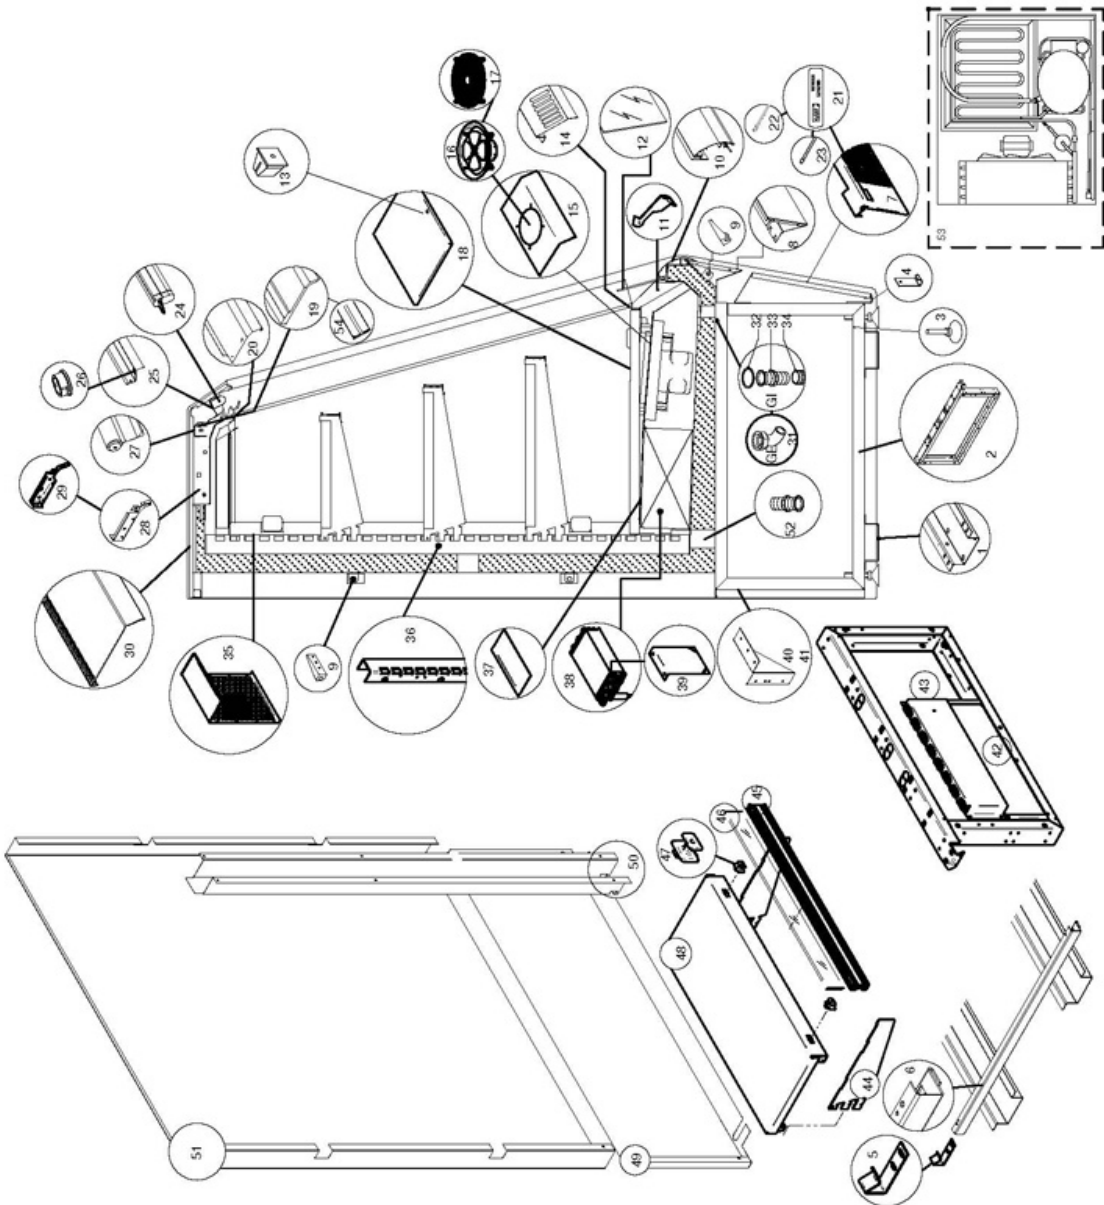

Genius 2 H145 L70

Panoramica

STD

N°	Codice	Descrizione
1	728634	TRAVERSA BASAM.GENIUS/2 L70
2	601000	CHASSIS MINOR/ELIOS/ASTRA
3	37559000	PIED DE REGLAGE M10X65 D35 RAL9006
4	728550	SUPPORTO FRONTE GENIUS-2
5	648417	STOPPER GROUPE LOGÉ R404A SATURNO/VENERE
6	648420	COULISSEAU POUR GROUPE LOGÉ SATURNO/VENERE
7	728603	ZOCC.FRON.R9006 GENIUS2 L70
8	728527	DEC.FRONT.BIANCO GENIUS-2 L 70
9	359999	EQUERRE 60X20X18
10	728301	BATTICARR.GRIG.GENIUS-2 L.624
11	728465	SQUADR.SUPP.GRIGLIA GENIUS/2
12	728653	SPONDINA ANTIAPP.GENIUS-2 L 70
13	037749	ÉCROU
14	728382	GRIGL.ASP.BIANCA GENIUS-2 L 70
15	728377	LAM.PORTAV.GENIUS-2 L 620
16	043063	MOTOVENTILATEUR D.172 SANS HELICE
17	043113	PROTECTION POUR VENTILATEUR D.200
18	646227	PLATEAU EXP.BLANC GENIUS/VENERE L620
19	728311	ISOLANTE CIEL.GENIUS-2 L 620
20	728316	LAM.COPER.ISOL. GENIUS-2 L 620
21	728846	ASS.Q.ELETTTRON.EVRS SCHUKO 16A
22	04510552	SONDE POUR TELETHERM.NTCIP68 L=4000 NOIR
22	04510550	SONDE POUR TELETHERM.NTCIP68 L=4000 VERT
23	042760	INTERFACE POUR PANNEAU ELECTRONIQUE
24	728232	COMP.BIAN.T5BIA.C/TERM.F. L580
25	728323	LAMIER.PORTALAM.GENIUS-2 L 620
26	048266	BORNIER 4B468-343 NOIR
27	017117	RIDEAU DE NUIT MINOR/VENERE/SMART L70
28	728320	SUPPORTO SX CIELINO GENIUS-2
29	728321	SUPPORTO DX CIELINO GENIUS-2
30	728467	VELET.DEC.BIANCA GENIUS-2 L 70
31	045531	RACCORD COUDÉ D.32 1-1/4 GAS + GARNITURE
32	045559	GARNITURE EN GOMME D40X52
33	045530	TUYAU ECOULEMENT PLASTIQUE 1-1/4AVEC EMBOUT MM. 40X95
34	033258	CONDUIT
35	728432	P.F.BIANCO GENIUS-2 H145 L 70
36	670501	MONTA.CAVET.BIANCO GENIUS H145
37	728372	LAM.COPRIEVAP.GENIUS-2 L620
38	728151	EVAPOR.CAPILL.GENIUS-2 L. 70
39	728763	TAMP.EVAPORATORE GENIUS-2
40	728463	ANGOL.SX RINFOR.VASCA GENIUS-2
41	728464	ANGOL.DX RINFOR.VASCA GENIUS-2
42	728211	GUIDA DISTRIB.LUCE GENIUS-2
43	718347	PANNEAU CABLE POUR DIFF. ECLAIRAGESMART
44	670652	CONSOLE BLANC PROF.CM 36 EPAISSEUR2
44	718546	CONSOLE BLANC PROF.CM 30 EPAISSEUR2
44	670651	CONSOLE BLANC PROF.CM 24 EPAISSEUR2
45	646473	PORTE PRIX PLASTIQUE VENERE MM. 608
46	600759	BALCONNET PLEXIGLAS ETAGERE MINOR CM60X9
46	645104	BALCONNET CRISTAL ETAGERE VENERE/GENIUS 70
47	02940015	SUPPORT POUR PORTE PRIX STD BLANC
48	671760	RIP.MOB.PLS.BIAN.GENIUS 70X36
48	672007	RIP.MOB.PLS.BIAN.GENIUS 70X30
48	671785	RIP.MOB.PLS.BIAN.GENIUS 70X24
49	728615	CONV.MOTORE BIANC.GENIUS2 L70
50	728613	SUPP.CONV.ARIA GENIUS-2 H145
51	728625	LAM.SCH.BIANC.GENIUS2 H145L70
52	045553	DÉVERSEMENT + BAGUE 40X70
53	098685	UN.COND. 5/16 NEK6213GK MOD70
54	666539	PROF.GIUNZ. H40 L.618 VEGA
56	728262	SPALLA SX GRIGIA GENIUS-2 H145
57	728263	SPALLA DX GRIGIA GENIUS-2 H145
58	049218	FIXATION PLAST.POUR GLACE LATERALE
59	728457	DOPPIOV.LATERAL.GENI2.STD H145
60	728234	COMP.BIAN.T5BIA.C/TERM.F. L878
61	728265	TAMPON.LUCE FIAN.GENIUS-2 H145
62	728459	VETROC.FIANC.GENIUS-2 PAN.H145
63	728308	TEST.ANG.CURVA BATTIC.GENIUS-2
64	728644	DEC.ANGOL.BLU GENIUS/2 PAN.
65	728637	SUPP.BATT.FIA.GENIUS-2 PANOR.