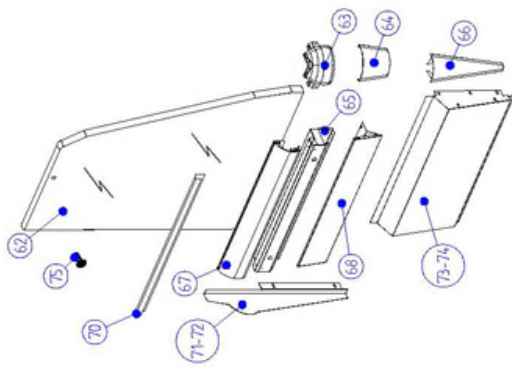

Genius 2 H145 L70

Panoramica

STD

N°	Codice	Descrizione
1	728634	TRAVERSA BASAM.GENIUS/2 L70
2	601000	CHASSIS MINOR/ELIOS/ASTRA
3	37559000	PIED DE REGLAGE M10X65 D35 RAL9006
4	728550	SUPPORTO FRONTE GENIUS-2
5	648417	STOPPER GROUPE LOGÉ R404A SATURNO/VENERE
6	648420	COULISSEAU POUR GROUPE LOGÉ SATURNO/VENERE
7	728603	ZOCC.FRON.R9006 GENIUS2 L70
8	728527	DEC.FRONT.BIANCO GENIUS-2 L 70
9	359999	EQUERRE 60X20X18
10	728301	BATTICARR.GRIG.GENIUS-2 L.624
11	728465	SQUADR.SUPP.GRIGLIA GENIUS/2
12	728653	SPONDINA ANTIAPP.GENIUS-2 L 70
13	037749	ÉCROU
14	728382	GRIGL.ASP.BIANCA GENIUS-2 L 70
15	728377	LAM.PORTAV.GENIUS-2 L 620
16	043063	MOTOVENTILATEUR D.172 SANS HELICE
17	043113	PROTECTION POUR VENTILATEUR D.200
18	646227	PLATEAU EXP.BLANC GENIUS/VENERE L620
19	728311	ISOLANTE CIEL.GENIUS-2 L 620
20	728316	LAM.COPER.ISOL. GENIUS-2 L 620
21	728846	ASS.Q.ELETTTRON.EVRS SCHUKO 16A
22	04510552	SONDE POUR TELETHERM.NTCIP68 L=4000 NOIR
22	04510550	SONDE POUR TELETHERM.NTCIP68 L=4000 VERT
23	042760	INTERFACE POUR PANNEAU ELECTRONIQUE
24	728232	COMP.BIAN.T5BIA.C/TERM.F. L580
25	728323	LAMIER.PORTALAM.GENIUS-2 L 620
26	048266	BORNIER 4B468-343 NOIR
27	017117	RIDEAU DE NUIT MINOR/VENERE/SMART L70
28	728320	SUPPORTO SX CIELINO GENIUS-2
29	728321	SUPPORTO DX CIELINO GENIUS-2
30	728467	VELET.DEC.BIANCA GENIUS-2 L 70
31	045531	RACCORD COUDÉ D.32 1-1/4 GAS + GARNITURE
32	045559	GARNITURE EN GOMME D40X52
33	045530	TUYAU ECOULEMENT PLASTIQUE 1-1/4AVEC EMBOUT MM. 40X95
34	033258	CONDUIT
35	728432	P.F.BIANCO GENIUS-2 H145 L 70
36	670501	MONTA.CAVET.BIANCO GENIUS H145
37	728372	LAM.COPRIEVAP.GENIUS-2 L620
38	728151	EVAPOR.CAPILL.GENIUS-2 L. 70
39	728763	TAMP.EVAPORATORE GENIUS-2
40	728463	ANGOL.SX RINFOR.VASCA GENIUS-2
41	728464	ANGOL.DX RINFOR.VASCA GENIUS-2
42	728211	GUIDA DISTRIB.LUCE GENIUS-2
43	718347	PANNEAU CABLE POUR DIFF. ECLAIRAGESMART
44	670652	CONSOLE BLANC PROF.CM 36 EPAISSEUR2
44	718546	CONSOLE BLANC PROF.CM 30 EPAISSEUR2
44	670651	CONSOLE BLANC PROF.CM 24 EPAISSEUR2
45	646473	PORTE PRIX PLASTIQUE VENERE MM. 608
46	600759	BALCONNET PLEXIGLAS ETAGERE MINOR CM60X9
46	645104	BALCONNET CRISTAL ETAGERE VENERE/GENIUS 70
47	02940015	SUPPORT POUR PORTE PRIX STD BLANC
48	671760	RIP.MOB.PLS.BIAN.GENIUS 70X36
48	672007	RIP.MOB.PLS.BIAN.GENIUS 70X30
48	671785	RIP.MOB.PLS.BIAN.GENIUS 70X24
49	728615	CONV.MOTORE BIANC.GENIUS2 L70
50	728613	SUPP.CONV.ARIA GENIUS-2 H145
51	728625	LAM.SCH.BIANC.GENIUS2 H145L70
52	045553	DÉVERSEMENT + BAGUE 40X70
53	098685	UN.COND. 5/16 NEK6213GK MOD70
54	666539	PROF.GIUNZ. H40 L.618 VEGA
56	728262	SPALLA SX GRIGIA GENIUS-2 H145
57	728263	SPALLA DX GRIGIA GENIUS-2 H145
58	049218	FIXATION PLAST.POUR GLACE LATERALE
59	728457	DOPPIOV.LATERAL.GENI2.STD H145
60	728234	COMP.BIAN.T5BIA.C/TERM.F. L878
61	728265	TAMPON.LUCE FIAN.GENIUS-2 H145
62	728459	VETROC.FIANC.GENIUS-2 PAN.H145
63	728308	TEST.ANG.CURVA BATTIC.GENIUS-2
64	728644	DEC.ANGOL.BLU GENIUS/2 PAN.
65	728637	SUPP.BATT.FIA.GENIUS-2 PANOR.