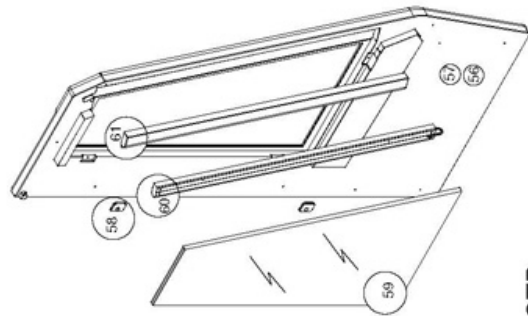

Genius 2 H145 L63

Panoramica

STD

N°	Codice	Descrizione
1	728634	TRAVERSA BASAM.GENIUS/2 L70
2	601000	CHASSIS MINOR/ELIOS/ASTRA
3	37559000	PIED DE REGLAGE M10X65 D35 RAL9006
4	728550	SUPPORTO FRONTE GENIUS-2
5	648417	STOPPER GROUPE LOGÉ R404A SATURNO/VENERE
6	648420	COULISSEAU POUR GROUPE LOGÉ SATURNO/VENERE
7	728603	ZOCC.FRON.R9006 GENIUS2 L70
8	728527	DEC.FRONT.BIANCO GENIUS-2 L 70
9	359999	EQUERRE 60X20X18
10	728301	BATTICARR.GRIG.GENIUS-2 L.624
11	728465	SQUADR.SUPP.GRIGLIA GENIUS/2
12	728653	SPONDINA ANTIAPP.GENIUS-2 L 70
13	037749	ÉCROU
14	728382	GRIGL.ASP.BIANCA GENIUS-2 L 70
15	728377	LAM.PORTAV.GENIUS-2 L 620
16	043063	MOTOVENTILATEUR D.172 SANS HELICE
17	043113	PROTECTION POUR VENTILATEUR D.200
18	646227	PLATEAU EXP.BLANC GENIUS/VENERE L620
19	728311	ISOLANTE CIEL.GENIUS-2 L 620
20	728316	LAM.COPER.ISOL. GENIUS-2 L 620
21	728846	ASS.Q.ELETTTRON.EVRS SCHUKO 16A
22	04510550	SONDE POUR TELETHERM.NTCIP68 L=4000 VERT
22	04510552	SONDE POUR TELETHERM.NTCIP68 L=4000 NOIR
23	042760	INTERFACE POUR PANNEAU ELECTRONIQUE
24	728232	COMP.BIAN.T5BIA.C/TERM.F. L580
25	728323	LAMIER.PORTALAM.GENIUS-2 L 620
26	048266	BORNIER 4B468-343 NOIR
27	724055	RIDEAU DE NUIT SKY/GENIUS-2 L63 MONTE
28	728320	SUPPORTO SX CIELINO GENIUS-2
29	728321	SUPPORTO DX CIELINO GENIUS-2
30	728467	VELET.DEC.BIANCA GENIUS-2 L 70
31	045531	RACCORD COUDÉ D.32 1-1/4 GAS + GARNITURE
32	045559	GARNITURE EN GOMME D40X52
33	045530	TUYAU ECOULEMENT PLASTIQUE 1-1/4AVEC EMBOUT MM. 40X95
34	033258	CONDUIT
35	728431	P.F.BIANCO GENIUS-2 H145 L 63
36	670501	MONTA.CAVET.BIANCO GENIUS H145
37	728372	LAM.COPRIEVAP.GENIUS-2 L620
38	728151	EVAPOR.CAPILL.GENIUS-2 L. 70
39	728763	TAMP.EVAPORATORE GENIUS-2
40	728463	ANGOL.SX RINFOR.VASCA GENIUS-2
41	728464	ANGOL.DX RINFOR.VASCA GENIUS-2
42	728211	GUIDA DISTRIB.LUCE GENIUS-2
43	718347	PANNEAU CABLE POUR DIFF. ECLAIRAGESMART
44	670651	CONSOLE BLANC PROF.CM 24 EPAISSEUR2
44	670652	CONSOLE BLANC PROF.CM 36 EPAISSEUR2
44	718546	CONSOLE BLANC PROF.CM 30 EPAISSEUR2
45	646473	PORTE PRIX PLASTIQUE VENERE MM. 608
46	645104	BALCONNET CRISTAL ETAGERE VENERE/GENIUS 70
46	600759	BALCONNET PLEXIGLAS ETAGERE MINOR CM60X9
47	02940015	SUPPORT POUR PORTE PRIX STD BLANC
48	671760	RIP.MOB.PLS.BIAN.GENIUS 70X36
48	672007	RIP.MOB.PLS.BIAN.GENIUS 70X30
48	671785	RIP.MOB.PLS.BIAN.GENIUS 70X24
49	728615	CONV.MOTORE BIANC.GENIUS2 L70
50	728613	SUPP.CONV.ARIA GENIUS-2 H145
51	728625	LAM.SCH.BIANC.GENIUS2 H145L70
52	045553	DÉVERSEMENT + BAGUE 40X70
53	098685	UN.COND. 5/16 NEK6213GK MOD70
54	728829	PROF.GIUNZ.H40 L. 548 GENIUS-2
56	728263	SPALLA DX GRIGIA GENIUS-2 H145
57	728262	SPALLA SX GRIGIA GENIUS-2 H145
58	049218	FIXATION PLAST.POUR GLACE LATERALE
59	728457	DOPPIOV.LATERAL.GENI2.STD H145
60	728234	COMP.BIAN.T5BIA.C/TERM.F. L878
61	728265	TAMPON.LUCE FIAN.GENIUS-2 H145
62	728459	VETROC.FIANC.GENIUS-2 PAN.H145
63	728308	TEST.ANG.CURVA BATTIC.GENIUS-2
64	728644	DEC.ANGOL.BLU GENIUS/2 PAN.
65	728637	SUPP.BATT.FIA.GENIUS-2 PANOR.