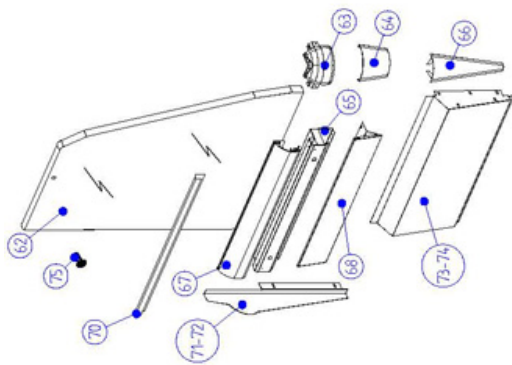

Genius 2 H145 L63

Panoramica

STD

N°	Codice	Descrizione
1	728634	TRAVERSA BASAM.GENIUS/2 L70
2	601000	CHASSIS MINOR/ELIOS/ASTRA
3	37559000	PIED DE REGLAGE M10X65 D35 RAL9006
4	728550	SUPPORTO FRONTE GENIUS-2
5	648417	STOPPER GROUPE LOGÉ R404A SATURNO/VENERE
6	648420	COULISSEAU POUR GROUPE LOGÉ SATURNO/VENERE
7	728603	ZOCC.FRON.R9006 GENIUS2 L70
8	728527	DEC.FRONT.BIANCO GENIUS-2 L 70
9	359999	EQUERRE 60X20X18
10	728301	BATTICARR.GRIG.GENIUS-2 L.624
11	728465	SQUADR.SUPP.GRIGLIA GENIUS/2
12	728653	SPONDINA ANTIAPP.GENIUS-2 L 70
13	037749	ÉCROU
14	728382	GRIGL.ASP.BIANCA GENIUS-2 L 70
15	728377	LAM.PORTAV.GENIUS-2 L 620
16	043063	MOTOVENTILATEUR D.172 SANS HELICE
17	043113	PROTECTION POUR VENTILATEUR D.200
18	646227	PLATEAU EXP.BLANC GENIUS/VENERE L620
19	728311	ISOLANTE CIEL.GENIUS-2 L 620
20	728316	LAM.COPER.ISOL. GENIUS-2 L 620
21	728846	ASS.Q.ELETTTRON.EVRS SCHUKO 16A
22	04510550	SONDE POUR TELETHERM.NTCIP68 L=4000 VERT
22	04510552	SONDE POUR TELETHERM.NTCIP68 L=4000 NOIR
23	042760	INTERFACE POUR PANNEAU ELECTRONIQUE
24	728232	COMP.BIAN.T5BIA.C/TERM.F. L580
25	728323	LAMIER.PORTALAM.GENIUS-2 L 620
26	048266	BORNIER 4B468-343 NOIR
27	724055	RIDEAU DE NUIT SKY/GENIUS-2 L63 MONTE
28	728320	SUPPORTO SX CIELINO GENIUS-2
29	728321	SUPPORTO DX CIELINO GENIUS-2
30	728467	VELET.DEC.BIANCA GENIUS-2 L 70
31	045531	RACCORD COUDÉ D.32 1-1/4 GAS + GARNITURE
32	045559	GARNITURE EN GOMME D40X52
33	045530	TUYAU ECOULEMENT PLASTIQUE 1-1/4AVEC EMBOUT MM. 40X95
34	033258	CONDUIT
35	728431	P.F.BIANCO GENIUS-2 H145 L 63
36	670501	MONTA.CAVET.BIANCO GENIUS H145
37	728372	LAM.COPRIEVAP.GENIUS-2 L620
38	728151	EVAPOR.CAPILL.GENIUS-2 L. 70
39	728763	TAMP.EVAPORATORE GENIUS-2
40	728463	ANGOL.SX RINFOR.VASCA GENIUS-2
41	728464	ANGOL.DX RINFOR.VASCA GENIUS-2
42	728211	GUIDA DISTRIB.LUCE GENIUS-2
43	718347	PANNEAU CABLE POUR DIFF. ECLAIRAGESMART
44	670651	CONSOLE BLANC PROF.CM 24 EPAISSEUR2
44	670652	CONSOLE BLANC PROF.CM 36 EPAISSEUR2
44	718546	CONSOLE BLANC PROF.CM 30 EPAISSEUR2
45	646473	PORTE PRIX PLASTIQUE VENERE MM. 608
46	645104	BALCONNET CRISTAL ETAGERE VENERE/GENIUS 70
46	600759	BALCONNET PLEXIGLAS ETAGERE MINOR CM60X9
47	02940015	SUPPORT POUR PORTE PRIX STD BLANC
48	671760	RIP.MOB.PLS.BIAN.GENIUS 70X36
48	672007	RIP.MOB.PLS.BIAN.GENIUS 70X30
48	671785	RIP.MOB.PLS.BIAN.GENIUS 70X24
49	728615	CONV.MOTORE BIANC.GENIUS2 L70
50	728613	SUPP.CONV.ARIA GENIUS-2 H145
51	728625	LAM.SCH.BIANC.GENIUS2 H145L70
52	045553	DÉVERSEMENT + BAGUE 40X70
53	098685	UN.COND. 5/16 NEK6213GK MOD70
54	728829	PROF.GIUNZ.H40 L. 548 GENIUS-2
56	728263	SPALLA DX GRIGIA GENIUS-2 H145
57	728262	SPALLA SX GRIGIA GENIUS-2 H145
58	049218	FIXATION PLAST.POUR GLACE LATERALE
59	728457	DOPPIOV.LATERAL.GENI2.STD H145
60	728234	COMP.BIAN.T5BIA.C/TERM.F. L878
61	728265	TAMPON.LUCE FIAN.GENIUS-2 H145
62	728459	VETROC.FIANC.GENIUS-2 PAN.H145
63	728308	TEST.ANG.CURVA BATTIC.GENIUS-2
64	728644	DEC.ANGOL.BLU GENIUS/2 PAN.
65	728637	SUPP.BATT.FIA.GENIUS-2 PANOR.