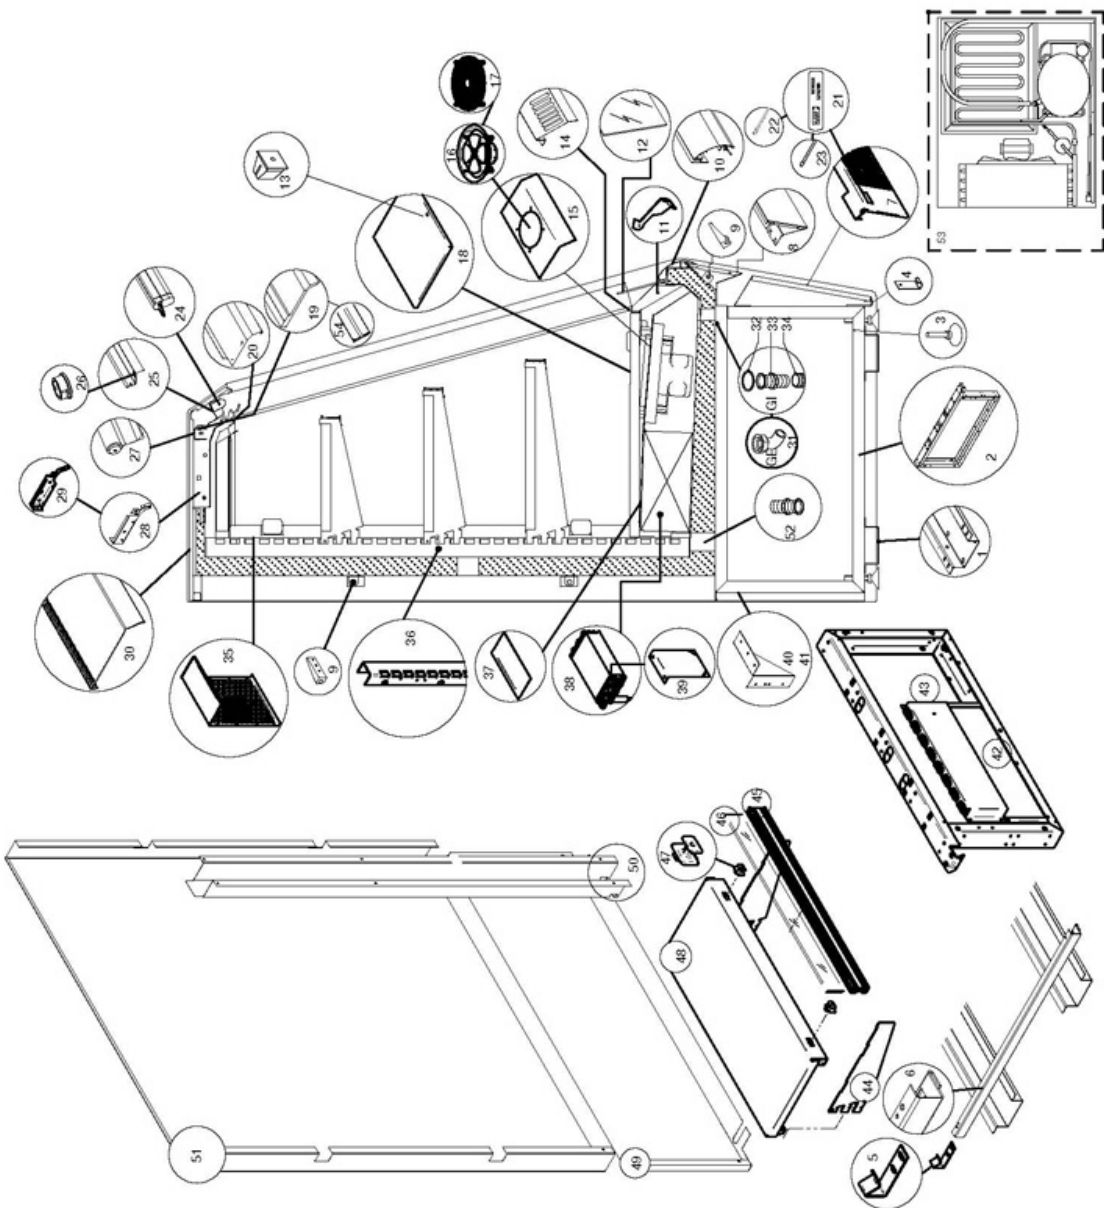

Genius 2 H145 L63

Panoramica

STD

N°	Codice	Descrizione
1	728634	TRAVERSA BASAM.GENIUS/2 L70
2	601000	CHASSIS MINOR/ELIOS/ASTRA
3	37559000	PIED DE REGLAGE M10X65 D35 RAL9006
4	728550	SUPPORTO FRONTE GENIUS-2
5	648417	STOPPER GROUPE LOGÉ R404A SATURNO/VENERE
6	648420	COULISSEAU POUR GROUPE LOGÉ SATURNO/VENERE
7	728603	ZOCC.FRON.R9006 GENIUS2 L70
8	728527	DEC.FRONT.BIANCO GENIUS-2 L 70
9	359999	EQUERRE 60X20X18
10	728301	BATTICARR.GRIG.GENIUS-2 L.624
11	728465	SQUADR.SUPP.GRIGLIA GENIUS/2
12	728653	SPONDINA ANTIAPP.GENIUS-2 L 70
13	037749	ÉCROU
14	728382	GRIGL.ASP.BIANCA GENIUS-2 L 70
15	728377	LAM.PORTAV.GENIUS-2 L 620
16	043063	MOTOVENTILATEUR D.172 SANS HELICE
17	043113	PROTECTION POUR VENTILATEUR D.200
18	646227	PLATEAU EXP.BLANC GENIUS/VENERE L620
19	728311	ISOLANTE CIEL.GENIUS-2 L 620
20	728316	LAM.COPER.ISOL. GENIUS-2 L 620
21	728846	ASS.Q.ELETTTRON.EVRS SCHUKO 16A
22	04510550	SONDE POUR TELETHERM.NTCIP68 L=4000 VERT
22	04510552	SONDE POUR TELETHERM.NTCIP68 L=4000 NOIR
23	042760	INTERFACE POUR PANNEAU ELECTRONIQUE
24	728232	COMP.BIAN.T5BIA.C/TERM.F. L580
25	728323	LAMIER.PORTALAM.GENIUS-2 L 620
26	048266	BORNIER 4B468-343 NOIR
27	724055	RIDEAU DE NUIT SKY/GENIUS-2 L63 MONTE
28	728320	SUPPORTO SX CIELINO GENIUS-2
29	728321	SUPPORTO DX CIELINO GENIUS-2
30	728467	VELET.DEC.BIANCA GENIUS-2 L 70
31	045531	RACCORD COUDÉ D.32 1-1/4 GAS + GARNITURE
32	045559	GARNITURE EN GOMME D40X52
33	045530	TUYAU ECOULEMENT PLASTIQUE 1-1/4AVEC EMBOUT MM. 40X95
34	033258	CONDUIT
35	728431	P.F.BIANCO GENIUS-2 H145 L 63
36	670501	MONTA.CAVET.BIANCO GENIUS H145
37	728372	LAM.COPRIEVAP.GENIUS-2 L620
38	728151	EVAPOR.CAPILL.GENIUS-2 L. 70
39	728763	TAMP.EVAPORATORE GENIUS-2
40	728463	ANGOL.SX RINFOR.VASCA GENIUS-2
41	728464	ANGOL.DX RINFOR.VASCA GENIUS-2
42	728211	GUIDA DISTRIB.LUCE GENIUS-2
43	718347	PANNEAU CABLE POUR DIFF. ECLAIRAGESMART
44	670651	CONSOLE BLANC PROF.CM 24 EPAISSEUR2
44	670652	CONSOLE BLANC PROF.CM 36 EPAISSEUR2
44	718546	CONSOLE BLANC PROF.CM 30 EPAISSEUR2
45	646473	PORTE PRIX PLASTIQUE VENERE MM. 608
46	645104	BALCONNET CRISTAL ETAGERE VENERE/GENIUS 70
46	600759	BALCONNET PLEXIGLAS ETAGERE MINOR CM60X9
47	02940015	SUPPORT POUR PORTE PRIX STD BLANC
48	671760	RIP.MOB.PLS.BIAN.GENIUS 70X36
48	672007	RIP.MOB.PLS.BIAN.GENIUS 70X30
48	671785	RIP.MOB.PLS.BIAN.GENIUS 70X24
49	728615	CONV.MOTORE BIANC.GENIUS2 L70
50	728613	SUPP.CONV.ARIA GENIUS-2 H145
51	728625	LAM.SCH.BIANC.GENIUS2 H145L70
52	045553	DÉVERSEMENT + BAGUE 40X70
53	098685	UN.COND. 5/16 NEK6213GK MOD70
54	728829	PROF.GIUNZ.H40 L. 548 GENIUS-2
56	728263	SPALLA DX GRIGIA GENIUS-2 H145
57	728262	SPALLA SX GRIGIA GENIUS-2 H145
58	049218	FIXATION PLAST.POUR GLACE LATERALE
59	728457	DOPPIOV.LATERAL.GENI2.STD H145
60	728234	COMP.BIAN.T5BIA.C/TERM.F. L878
61	728265	TAMPON.LUCE FIAN.GENIUS-2 H145
62	728459	VETROC.FIANC.GENIUS-2 PAN.H145
63	728308	TEST.ANG.CURVA BATTIC.GENIUS-2
64	728644	DEC.ANGOL.BLU GENIUS/2 PAN.
65	728637	SUPP.BATT.FIA.GENIUS-2 PANOR.