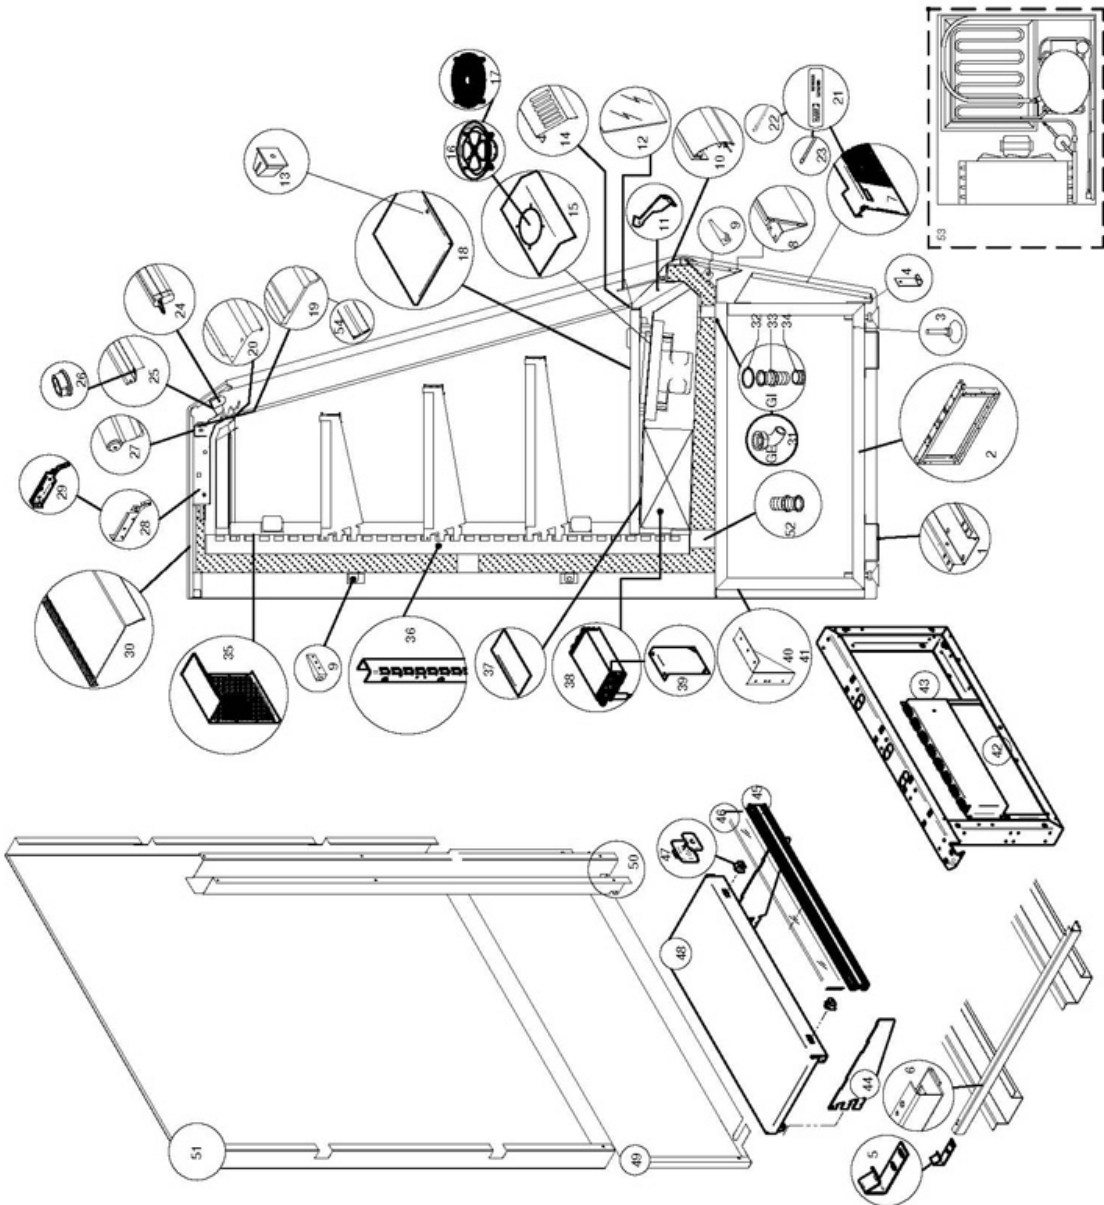

Genius 2 H145 L200

Panoramica

STD

N°	Codice	Descrizione
1	648101	TRAVERSA BASAM.SATURNO 1250
2	601000	CHASSIS MINOR/ELIOS/ASTRA
3	37559000	PIED DE REGLAGE M10X65 D35 RAL9006
4	728550	SUPPORTO FRONTE GENIUS-2
5	648417	STOPPER GROUPE LOGÉ R404A SATURNO/VENERE
6	648420	COULISSEAU POUR GROUPE LOGÉ SATURNO/VENERE
7	728606	ZOCC.FRON.R9006 GENIUS2 L200
8	728530	DEC.FRONT.BIANCO GENIUS-2 L200
9	359999	EQUERRE 60X20X18
10	728304	BATTICARR.GRIG.GENIUS-2 L.1877
11	728465	SQUADR.SUPP.GRIGLIA GENIUS/2
12	728654	SPONDINA ANTIAPP.GENIUS-2 L100
13	037749	ÉCROU
14	728385	GRIGL.ASP.BIANCA GENIUS-2 L200
15	728380	LAM.PORTAV.GENIUS-2 L1875
16	043063	MOTOVENTILATEUR D.172 SANS HELICE
17	043113	PROTECTION POUR VENTILATEUR D.200
18	646228	PLATEAU EXP. BLANC GENIUS/VENERE L937
19	728314	ISOLANTE CIEL.GENIUS-2 L1875
20	728319	LAM.COPER.ISOL. GENIUS-2 L1875
21	728846	ASS.Q.ELETTTRON.EVRS SCHUKO 16A
22	04510552	SONDE POUR TELETHERM.NTCIP68 L=4000 NOIR
22	04510550	SONDE POUR TELETHERM.NTCIP68 L=4000 VERT
23	042760	INTERFACE POUR PANNEAU ELECTRONIQUE
24	728238	COMP.BIAN.T5BIA.C/TERM.F.L1480
25	728326	LAMIER.PORTALAM.GENIUS-2 L1875
26	048266	BORNIER 4B468-343 NOIR
27	017133	RIDEAU DE NUIT VEN/SAT/SIR200/375/SMART/ARG L200
28	728320	SUPPORTO SX CIELINO GENIUS-2
29	728321	SUPPORTO DX CIELINO GENIUS-2
30	728470	VELET.DEC.BIANCA GENIUS-2 L200
31	045531	RACCORD COUDÉ D.32 1-1/4 GAS + GARNITURE
32	045559	GARNITURE EN GOMME D40X52
33	045530	TUYAU ECOULEMENT PLASTIQUE 1-1/4AVEC EMBOUT MM. 40X95
34	033258	CONDUIT
35	728435	P.F.BIANCO GENIUS-2 H145 L200
36	670501	MONTA.CAVET.BIANCO GENIUS H145
37	728375	LAM.COPRIEVAP.GENIUS-2 L1875
38	728154	EVAPOR.CAPILL.GENIUS-2 L.200
39	728763	TAMP.EVAPORATORE GENIUS-2
40	728463	ANGOL.SX RINFOR.VASCA GENIUS-2
41	728464	ANGOL.DX RINFOR.VASCA GENIUS-2
42	728211	GUIDA DISTRIB.LUCE GENIUS-2
43	718347	PANNEAU CABLE POUR DIFF. ECLAIRAGESMART
44	670651	CONSOLE BLANC PROF.CM 24 EPAISSEUR2
44	670652	CONSOLE BLANC PROF.CM 36 EPAISSEUR2
44	718546	CONSOLE BLANC PROF.CM 30 EPAISSEUR2
45	646470	PORTE PRIX PLASTIQUE VENERE MM. 1864
46	645105	BALCONNET CRISTAL ETAGERE VEN/SAT/GENIUS 100
46	648497	BALCONNET PLEXIGLAS MM. 921X60X6 H45
47	02940015	SUPPORT POUR PORTE PRIX STD BLANC
48	672006	RIP.MOB.PLS.BIAN.GENIUS 200X30
48	671763	RIP.MOB.PLS.BIAN.GENIUS 200X36
48	671788	RIP.MOB.PLS.BIAN.GENIUS 200X24
49	728618	CONV.MOTORE BIANC.GENIUS2 L200
50	728613	SUPP.CONV.ARIA GENIUS-2 H145
51	728626	LAM.SCH.BIANC.GENIUS2 H145L100
52	045553	DÉVERSEMENT + BAGUE 40X70
53	098688	UNITA'COND.5/16 J9232GK R404A
54	666542	PROF.GIUNZ. H40 L.1873 VEGA
56	728262	SPALLA SX GRIGIA GENIUS-2 H145
57	728263	SPALLA DX GRIGIA GENIUS-2 H145
58	049218	FIXATION PLAST.POUR GLACE LATERALE
59	728457	DOPPIOV.LATERAL.GENI2.STD H145
60	728234	COMP.BIAN.T5BIA.C/TERM.F. L878
61	728265	TAMPON.LUCE FIAN.GENIUS-2 H145
62	728459	VETROC.FIANC.GENIUS-2 PAN.H145
63	728308	TEST.ANG.CURVA BATTIC.GENIUS-2
64	728644	DEC.ANGOL.BLU GENIUS/2 PAN.
65	728637	SUPP.BATT.FIA.GENIUS-2 PANOR.