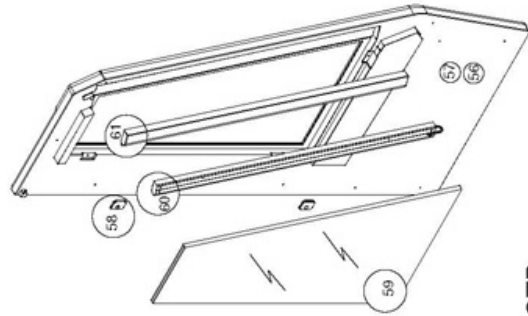

Genius 2 H145 L200

Panoramica

STD

N°	Codice	Descrizione
1	648101	TRAVERSA BASAM.SATURNO 1250
2	601000	CHASSIS MINOR/ELIOS/ASTRA
3	37559000	PIED DE REGLAGE M10X65 D35 RAL9006
4	728550	SUPPORTO FRONTE GENIUS-2
5	648417	STOPPER GROUPE LOGÉ R404A SATURNO/VENERE
6	648420	COULISSEAU POUR GROUPE LOGÉ SATURNO/VENERE
7	728606	ZOCC.FRON.R9006 GENIUS2 L200
8	728530	DEC.FRONT.BIANCO GENIUS-2 L200
9	359999	EQUERRE 60X20X18
10	728304	BATTICARR.GRIG.GENIUS-2 L.1877
11	728465	SQUADR.SUPP.GRIGLIA GENIUS/2
12	728654	SPONDINA ANTIAPP.GENIUS-2 L100
13	037749	ÉCROU
14	728385	GRIGL.ASP.BIANCA GENIUS-2 L200
15	728380	LAM.PORTAV.GENIUS-2 L1875
16	043063	MOTOVENTILATEUR D.172 SANS HELICE
17	043113	PROTECTION POUR VENTILATEUR D.200
18	646228	PLATEAU EXP. BLANC GENIUS/VENERE L937
19	728314	ISOLANTE CIEL.GENIUS-2 L1875
20	728319	LAM.COPER.ISOL. GENIUS-2 L1875
21	728846	ASS.Q.ELETTTRON.EVRS SCHUKO 16A
22	04510552	SONDE POUR TELETHERM.NTCIP68 L=4000 NOIR
22	04510550	SONDE POUR TELETHERM.NTCIP68 L=4000 VERT
23	042760	INTERFACE POUR PANNEAU ELECTRONIQUE
24	728238	COMP.BIAN.T5BIA.C/TERM.F.L1480
25	728326	LAMIER.PORTALAM.GENIUS-2 L1875
26	048266	BORNIER 4B468-343 NOIR
27	017133	RIDEAU DE NUIT VEN/SAT/SIR200/375/SMART/ARG L200
28	728320	SUPPORTO SX CIELINO GENIUS-2
29	728321	SUPPORTO DX CIELINO GENIUS-2
30	728470	VELET.DEC.BIANCA GENIUS-2 L200
31	045531	RACCORD COUDÉ D.32 1-1/4 GAS + GARNITURE
32	045559	GARNITURE EN GOMME D40X52
33	045530	TUYAU ECOULEMENT PLASTIQUE 1-1/4AVEC EMBOUT MM. 40X95
34	033258	CONDUIT
35	728435	P.F.BIANCO GENIUS-2 H145 L200
36	670501	MONTA.CAVET.BIANCO GENIUS H145
37	728375	LAM.COPRIEVAP.GENIUS-2 L1875
38	728154	EVAPOR.CAPILL.GENIUS-2 L.200
39	728763	TAMP.EVAPORATORE GENIUS-2
40	728463	ANGOL.SX RINFOR.VASCA GENIUS-2
41	728464	ANGOL.DX RINFOR.VASCA GENIUS-2
42	728211	GUIDA DISTRIB.LUCE GENIUS-2
43	718347	PANNEAU CABLE POUR DIFF. ECLAIRAGESMART
44	670651	CONSOLE BLANC PROF.CM 24 EPAISSEUR2
44	670652	CONSOLE BLANC PROF.CM 36 EPAISSEUR2
44	718546	CONSOLE BLANC PROF.CM 30 EPAISSEUR2
45	646470	PORTE PRIX PLASTIQUE VENERE MM. 1864
46	645105	BALCONNET CRISTAL ETAGERE VEN/SAT/GENIUS 100
46	648497	BALCONNET PLEXIGLAS MM. 921X60X6 H45
47	02940015	SUPPORT POUR PORTE PRIX STD BLANC
48	672006	RIP.MOB.PLS.BIAN.GENIUS 200X30
48	671763	RIP.MOB.PLS.BIAN.GENIUS 200X36
48	671788	RIP.MOB.PLS.BIAN.GENIUS 200X24
49	728618	CONV.MOTORE BIANC.GENIUS2 L200
50	728613	SUPP.CONV.ARIA GENIUS-2 H145
51	728626	LAM.SCH.BIANC.GENIUS2 H145L100
52	045553	DÉVERSEMENT + BAGUE 40X70
53	098688	UNITA'COND.5/16 J9232GK R404A
54	666542	PROF.GIUNZ. H40 L.1873 VEGA
56	728262	SPALLA SX GRIGIA GENIUS-2 H145
57	728263	SPALLA DX GRIGIA GENIUS-2 H145
58	049218	FIXATION PLAST.POUR GLACE LATERALE
59	728457	DOPPIOV.LATERAL.GENI2.STD H145
60	728234	COMP.BIAN.T5BIA.C/TERM.F. L878
61	728265	TAMPON.LUCE FIAN.GENIUS-2 H145
62	728459	VETROC.FIANC.GENIUS-2 PAN.H145
63	728308	TEST.ANG.CURVA BATTIC.GENIUS-2
64	728644	DEC.ANGOL.BLU GENIUS/2 PAN.
65	728637	SUPP.BATT.FIA.GENIUS-2 PANOR.