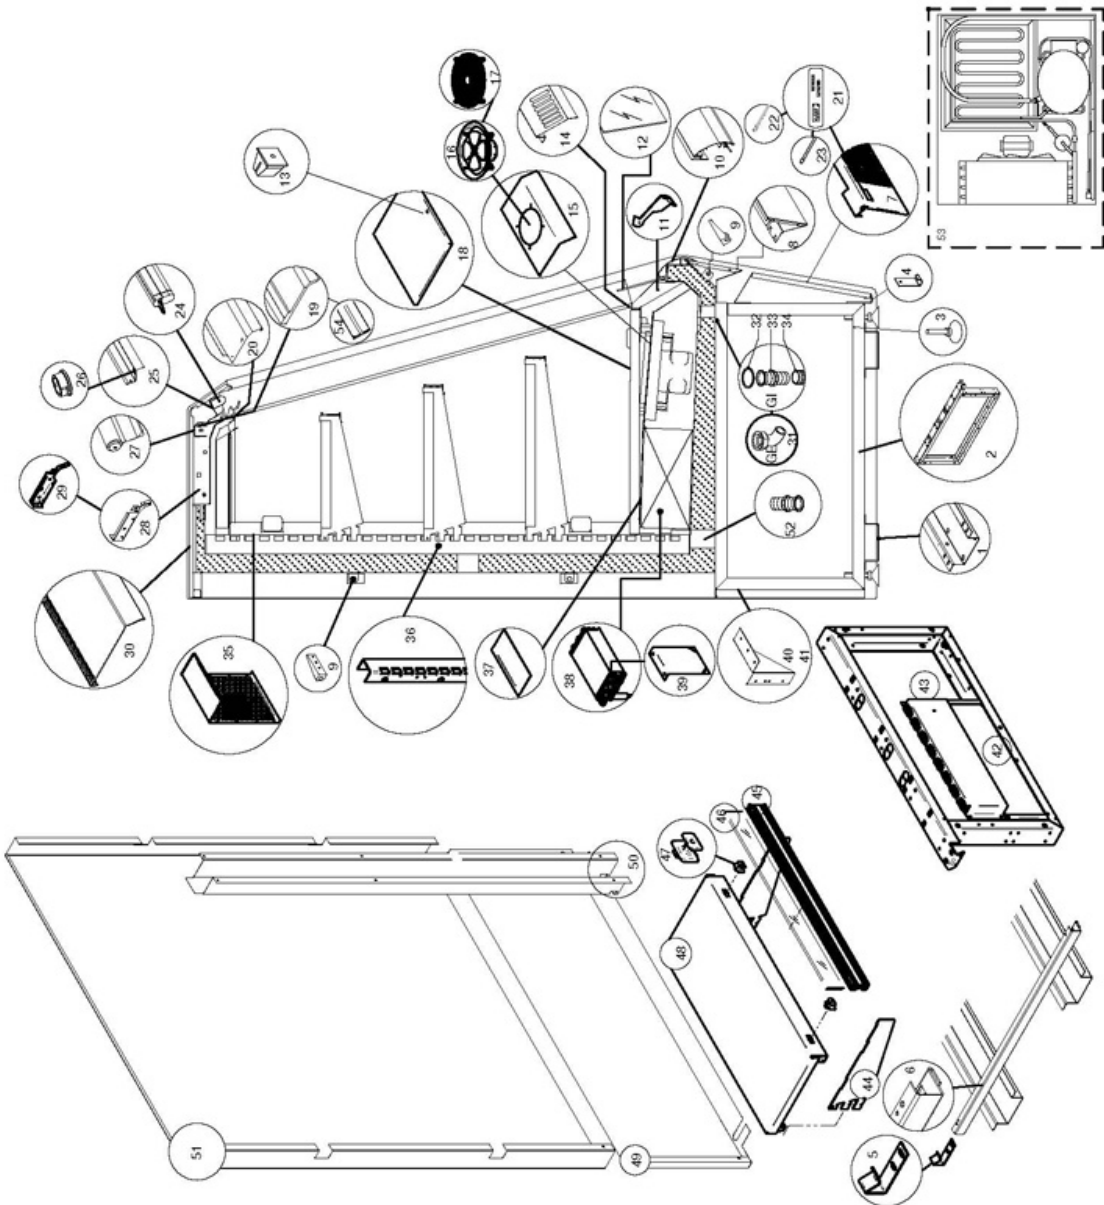

Genius 2 H145 L100

Panoramica

STD

N°	Codice	Descrizione
1	648100	TRAVERSA BASAM.SATURNO 937
2	601000	CHASSIS MINOR/ELIOS/ASTRA
3	37559000	PIED DE REGLAGE M10X65 D35 RAL9006
4	728550	SUPPORTO FRONTE GENIUS-2
5	648417	STOPPER GROUPE LOGÉ R404A SATURNO/VENERE
6	648420	COULISSEAU POUR GROUPE LOGÉ SATURNO/VENERE
7	728604	ZOCC.FRON.R9006 GENIUS2 L100
8	728528	DEC.FRONT.BIANCO GENIUS-2 L100
9	359999	EQUERRE 60X20X18
10	728302	BATTICARR.GRIG.GENIUS-2 L.938
11	728465	SQUADR.SUPP.GRIGLIA GENIUS/2
12	728654	SPONDINA ANTIAPP.GENIUS-2 L100
13	037749	ÉCROU
14	728383	GRIGL.ASP.BIANCA GENIUS-2 L100
15	728378	LAM.PORTAV.GENIUS-2 L 937
16	043063	MOTOVENTILATEUR D.172 SANS HELICE
17	043113	PROTECTION POUR VENTILATEUR D.200
18	646228	PLATEAU EXP. BLANC GENIUS/VENERE L937
19	728312	ISOLANTE CIEL.GENIUS-2 L 937
20	728317	LAM.COPER.ISOL. GENIUS-2 L 937
21	728846	ASS.Q.ELETTTRON.EVRS SCHUKO 16A
22	04510552	SONDE POUR TELETHERM.NTCIP68 L=4000 NOIR
22	04510550	SONDE POUR TELETHERM.NTCIP68 L=4000 VERT
23	042760	INTERFACE POUR PANNEAU ELECTRONIQUE
24	728234	COMP.BIAN.T5BIA.C/TERM.F. L878
25	728324	LAMIER.PORTALAM.GENIUS-2 L 937
26	048266	BORNIER 4B468-343 NOIR
27	017131	RIDEAU DE NUIT VEN/SAT/SIR/SMAR/ARG L100
28	728320	SUPPORTO SX CIELINO GENIUS-2
29	728321	SUPPORTO DX CIELINO GENIUS-2
30	728468	VELET.DEC.BIANCA GENIUS-2 L100
31	045531	RACCORD COUDÉ D.32 1-1/4 GAS + GARNITURE
32	045559	GARNITURE EN GOMME D40X52
33	045530	TUYAU ECOULEMENT PLASTIQUE 1-1/4AVEC EMBOUT MM. 40X95
34	033258	CONDUIT
35	728433	P.F.BIANCO GENIUS-2 H145 L100
36	670501	MONTA.CAVET.BIANCO GENIUS H145
37	728373	LAM.COPRIEVAP.GENIUS-2 L937
38	728152	EVAPOR.CAPILL.GENIUS-2 L.100
39	728763	TAMP.EVAPORATORE GENIUS-2
40	728463	ANGOL.SX RINFOR.VASCA GENIUS-2
41	728464	ANGOL.DX RINFOR.VASCA GENIUS-2
42	728211	GUIDA DISTRIB.LUCE GENIUS-2
43	718347	PANNEAU CABLE POUR DIFF. ECLAIRAGESMART
44	670651	CONSOLE BLANC PROF.CM 24 EPAISSEUR2
44	718546	CONSOLE BLANC PROF.CM 30 EPAISSEUR2
44	670652	CONSOLE BLANC PROF.CM 36 EPAISSEUR2
45	646472	PORTE PRIX PLASTIQUE VENERE MM. 927
46	648497	BALCONNET PLEXIGLAS MM. 921X60X6 H45
46	645105	BALCONNET CRISTAL ETAGERE VEN/SAT/GENIUS 100
47	02940015	SUPPORT POUR PORTE PRIX STD BLANC
48	671761	RIP.MOB.PLS.BIAN.GENIUS 100X36
48	671786	RIP.MOB.PLS.BIAN.GENIUS 100X24
48	672008	RIP.MOB.PLS.BIAN.GENIUS 100X30
49	728616	CONV.MOTORE BIANC.GENIUS2 L100
50	728613	SUPP.CONV.ARIA GENIUS-2 H145
51	728626	LAM.SCH.BIANC.GENIUS2 H145L100
52	045553	DÉVERSEMENT + BAGUE 40X70
53	098686	UNITA'COND.5/16 T6220GK R404A
54	666540	PROF.GIUNZ. H40 L.935 VEGA
56	728262	SPALLA SX GRIGIA GENIUS-2 H145
57	728263	SPALLA DX GRIGIA GENIUS-2 H145
58	049218	FIXATION PLAST.POUR GLACE LATERALE
59	728457	DOPPIOV.LATERAL.GENI2.STD H145
60	728234	COMP.BIAN.T5BIA.C/TERM.F. L878
61	728265	TAMPON.LUCE FIAN.GENIUS-2 H145
62	728459	VETROC.FIANC.GENIUS-2 PAN.H145
63	728308	TEST.ANG.CURVA BATTIC.GENIUS-2
64	728644	DEC.ANGOL.BLU GENIUS/2 PAN.
65	728637	SUPP.BATT.FIA.GENIUS-2 PANOR.