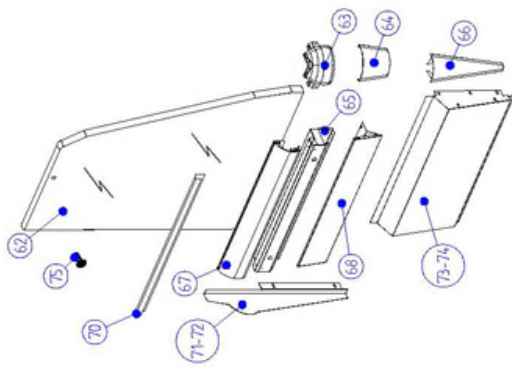

Genius 2 H145 L100