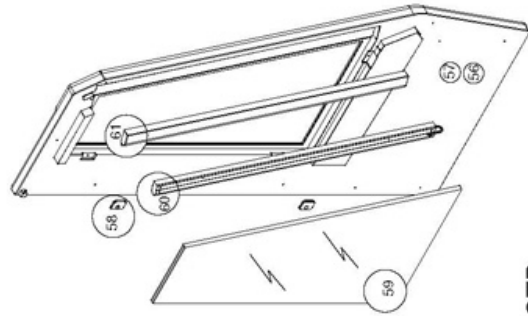

Genius 2 H145 L100

Panoramica

STD

N°	Codice	Descrizione
1	648100	TRAVERSA BASAM.SATURNO 937
2	601000	CHASSIS MINOR/ELIOS/ASTRA
3	37559000	PIED DE REGLAGE M10X65 D35 RAL9006
4	728550	SUPPORTO FRONTE GENIUS-2
5	648417	STOPPER GROUPE LOGÉ R404A SATURNO/VENERE
6	648420	COULISSEAU POUR GROUPE LOGÉ SATURNO/VENERE
7	728604	ZOCC.FRON.R9006 GENIUS2 L100
8	728528	DEC.FRONT.BIANCO GENIUS-2 L100
9	359999	EQUERRE 60X20X18
10	728302	BATTICARR.GRIG.GENIUS-2 L.938
11	728465	SQUADR.SUPP.GRIGLIA GENIUS/2
12	728654	SPONDINA ANTIAPP.GENIUS-2 L100
13	037749	ÉCROU
14	728383	GRIGL.ASP.BIANCA GENIUS-2 L100
15	728378	LAM.PORTAV.GENIUS-2 L 937
16	043063	MOTOVENTILATEUR D.172 SANS HELICE
17	043113	PROTECTION POUR VENTILATEUR D.200
18	646228	PLATEAU EXP. BLANC GENIUS/VENERE L937
19	728312	ISOLANTE CIEL.GENIUS-2 L 937
20	728317	LAM.COPER.ISOL. GENIUS-2 L 937
21	728846	ASS.Q.ELETTTRON.EVRS SCHUKO 16A
22	04510552	SONDE POUR TELETHERM.NTCIP68 L=4000 NOIR
22	04510550	SONDE POUR TELETHERM.NTCIP68 L=4000 VERT
23	042760	INTERFACE POUR PANNEAU ELECTRONIQUE
24	728234	COMP.BIAN.T5BIA.C/TERM.F. L878
25	728324	LAMIER.PORTALAM.GENIUS-2 L 937
26	048266	BORNIER 4B468-343 NOIR
27	017131	RIDEAU DE NUIT VEN/SAT/SIR/SMAR/ARG L100
28	728320	SUPPORTO SX CIELINO GENIUS-2
29	728321	SUPPORTO DX CIELINO GENIUS-2
30	728468	VELET.DEC.BIANCA GENIUS-2 L100
31	045531	RACCORD COUDÉ D.32 1-1/4 GAS + GARNITURE
32	045559	GARNITURE EN GOMME D40X52
33	045530	TUYAU ECOULEMENT PLASTIQUE 1-1/4AVEC EMBOUT MM. 40X95
34	033258	CONDUIT
35	728433	P.F.BIANCO GENIUS-2 H145 L100
36	670501	MONTA.CAVET.BIANCO GENIUS H145
37	728373	LAM.COPRIEVAP.GENIUS-2 L937
38	728152	EVAPOR.CAPILL.GENIUS-2 L.100
39	728763	TAMP.EVAPORATORE GENIUS-2
40	728463	ANGOL.SX RINFOR.VASCA GENIUS-2
41	728464	ANGOL.DX RINFOR.VASCA GENIUS-2
42	728211	GUIDA DISTRIB.LUCE GENIUS-2
43	718347	PANNEAU CABLE POUR DIFF. ECLAIRAGESMART
44	670651	CONSOLE BLANC PROF.CM 24 EPAISSEUR2
44	718546	CONSOLE BLANC PROF.CM 30 EPAISSEUR2
44	670652	CONSOLE BLANC PROF.CM 36 EPAISSEUR2
45	646472	PORTE PRIX PLASTIQUE VENERE MM. 927
46	648497	BALCONNET PLEXIGLAS MM. 921X60X6 H45
46	645105	BALCONNET CRISTAL ETAGERE VEN/SAT/GENIUS 100
47	02940015	SUPPORT POUR PORTE PRIX STD BLANC
48	671761	RIP.MOB.PLS.BIAN.GENIUS 100X36
48	671786	RIP.MOB.PLS.BIAN.GENIUS 100X24
48	672008	RIP.MOB.PLS.BIAN.GENIUS 100X30
49	728616	CONV.MOTORE BIANC.GENIUS2 L100
50	728613	SUPP.CONV.ARIA GENIUS-2 H145
51	728626	LAM.SCH.BIANC.GENIUS2 H145L100
52	045553	DÉVERSEMENT + BAGUE 40X70
53	098686	UNITA'COND.5/16 T6220GK R404A
54	666540	PROF.GIUNZ. H40 L.935 VEGA
56	728262	SPALLA SX GRIGIA GENIUS-2 H145
57	728263	SPALLA DX GRIGIA GENIUS-2 H145
58	049218	FIXATION PLAST.POUR GLACE LATERALE
59	728457	DOPPIOV.LATERAL.GENI2.STD H145
60	728234	COMP.BIAN.T5BIA.C/TERM.F. L878
61	728265	TAMPON.LUCE FIAN.GENIUS-2 H145
62	728459	VETROC.FIANC.GENIUS-2 PAN.H145
63	728308	TEST.ANG.CURVA BATTIC.GENIUS-2
64	728644	DEC.ANGOL.BLU GENIUS/2 PAN.
65	728637	SUPP.BATT.FIA.GENIUS-2 PANOR.