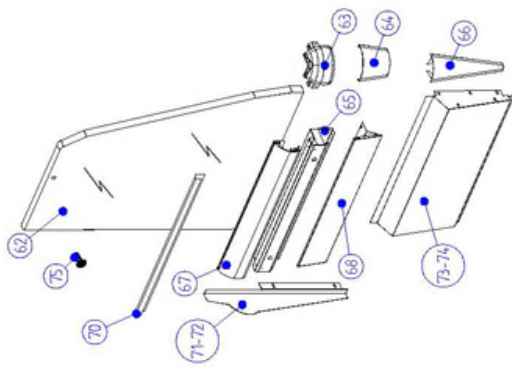

Genius 2 H125 L70

Panoramica

STD

N°	Codice	Descrizione
1	728634	TRAVERSA BASAM.GENIUS/2 L70
2	601000	CHASSIS MINOR/ELIOS/ASTRA
3	37559006	PIED DE REGLAGE M10X65 D35 RAL9006
4	728550	SUPPORTO FRONTE GENIUS-2
5	648417	STOPPER GROUPE LOGÉ R404A SATURNO/VENERE
6	648420	COULISSEAU POUR GROUPE LOGÉ SATURNO/VENERE
7	728603	ZOCC.FRON.R9006 GENIUS2 L70
8	728527	DEC.FRONT.BIANCO GENIUS-2 L 70
9	359999	EQUERRE 60X20X18
10	728301	BATTICARR.GRIG.GENIUS-2 L.624
11	728465	SQUADR.SUPP.GRIGLIA GENIUS/2
12	728653	SPONDINA ANTIAPP.GENIUS-2 L 70
13	037749	ÉCROU
14	728382	GRIGL.ASP.BIANCA GENIUS-2 L 70
15	728377	LAM.PORTAV.GENIUS-2 L 620
16	043063	MOTOVENTILATEUR D.172 SANS HELICE
17	043113	PROTECTION POUR VENTILATEUR D.200
18	646227	PLATEAU EXP.BLANC GENIUS/VENERE L620
19	728311	ISOLANTE CIEL.GENIUS-2 L 620
20	728316	LAM.COPER.ISOL. GENIUS-2 L 620
21	728846	ASS.Q.ELETTTRON.EVRS SCHUKO 16A
22	04510550	SONDE POUR TELETHERM.NTCIP68 L=4000 VERT
22	04510552	SONDE POUR TELETHERM.NTCIP68 L=4000 NOIR
23	042760	INTERFACE POUR PANNEAU ELECTRONIQUE
24	728232	COMP.BIAN.T5BIA.C/TERM.F. L580
25	728323	LAMIER.PORTALAM.GENIUS-2 L 620
26	048266	BORNIER 4B468-343 NOIR
27	017117	RIDEAU DE NUIT MINOR/VENERE/SMART L70
28	728320	SUPPORTO SX CIELINO GENIUS-2
29	728321	SUPPORTO DX CIELINO GENIUS-2
30	728467	VELET.DEC.BIANCA GENIUS-2 L 70
31	045531	RACCORD COUDÉ D.32 1-1/4 GAS + GARNITURE
32	045559	GARNITURE EN GOMME D40X52
33	045530	TUYAU ECOULEMENT PLASTIQUE 1-1/4AVEC EMBOUT MM. 40X95
34	033258	CONDUIT
35	728407	P.F.BIANCO GENIUS-2 H125 L 70
36	670500	MONTA.CAVET.BIANCO GENIUS H125
37	728372	LAM.COPRIEVAP.GENIUS-2 L620
38	728151	EVAPOR.CAPILL.GENIUS-2 L. 70
39	728763	TAMP.EVAPORATORE GENIUS-2
40	728463	ANGOL.SX RINFOR.VASCA GENIUS-2
41	728464	ANGOL.DX RINFOR.VASCA GENIUS-2
42	728211	GUIDA DISTRIB.LUCE GENIUS-2
43	718347	PANNEAU CABLE POUR DIFF. ECLAIRAGESMART
44	670651	CONSOLE BLANC PROF.CM 24 EPAISSEUR2
44	670652	CONSOLE BLANC PROF.CM 36 EPAISSEUR2
45	646473	PORTE PRIX PLASTIQUE VENERE MM. 608
46	645104	BALCONNET CRISTAL ETAGERE VENERE/GENIUS 70
46	600759	BALCONNET PLEXIGLAS ETAGERE MINOR CM60X9
47	02940015	SUPPORT POUR PORTE PRIX STD BLANC
48	671760	RIP.MOB.PLS.BIAN.GENIUS 70X36
48	671785	RIP.MOB.PLS.BIAN.GENIUS 70X24
49	728615	CONV.MOTORE BIANC.GENIUS2 L70
50	728612	SUPP.CONV.ARIA GENIUS-2 H125
51	728621	LAM.SCH.BIANC.GENIUS2 H125L70
52	045553	DÉVERSEMENT + BAGUE 40X70
53	098685	UN.COND. 5/16 NEK6213GK MOD70
54	666539	PROF.GIUNZ. H40 L.618 VEGA
56	728260	SPALLA SX GRIGIA GENIUS-2 H125
57	728261	SPALLA DX GRIGIA GENIUS-2 H125
58	049218	FIXATION PLAST.POUR GLACE LATERALE
59	728456	DOPPIOV.LATERAL.GENI2.STD H125
60	728232	COMP.BIAN.T5BIA.C/TERM.F. L580
61	728264	TAMPON.LUCE FIAN.GENIUS-2 H125
62	728458	VETROC.FIANC.GENIUS-2 PAN.H125
63	728308	TEST.ANG.CURVA BATTIC.GENIUS-2
64	728644	DEC.ANGOL.BLU GENIUS/2 PAN.
65	728637	SUPP.BATT.FIA.GENIUS-2 PANOR.
66	728640	ZOCC.ANGOL.R9006 GENIUS/2 PAN.
67	728301	BATTICARR.GRIG.GENIUS-2 L.624