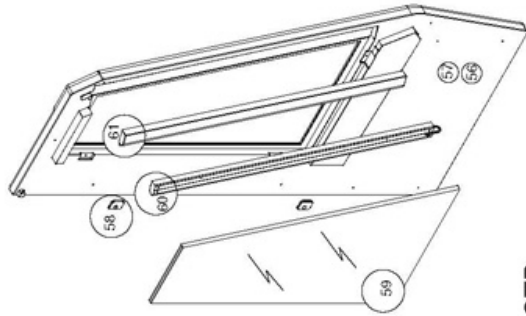

Genius 2 H125 L70

Panoramica

STD

N°	Codice	Descrizione
1	728634	TRAVERSA BASAM.GENIUS/2 L70
2	601000	CHASSIS MINOR/ELIOS/ASTRA
3	37559006	PIED DE REGLAGE M10X65 D35 RAL9006
4	728550	SUPPORTO FRONTE GENIUS-2
5	648417	STOPPER GROUPE LOGÉ R404A SATURNO/VENERE
6	648420	COULISSEAU POUR GROUPE LOGÉ SATURNO/VENERE
7	728603	ZOCC.FRON.R9006 GENIUS2 L70
8	728527	DEC.FRONT.BIANCO GENIUS-2 L 70
9	359999	EQUERRE 60X20X18
10	728301	BATTICARR.GRIG.GENIUS-2 L.624
11	728465	SQUADR.SUPP.GRIGLIA GENIUS/2
12	728653	SPONDINA ANTIAPP.GENIUS-2 L 70
13	037749	ÉCROU
14	728382	GRIGL.ASP.BIANCA GENIUS-2 L 70
15	728377	LAM.PORTAV.GENIUS-2 L 620
16	043063	MOTOVENTILATEUR D.172 SANS HELICE
17	043113	PROTECTION POUR VENTILATEUR D.200
18	646227	PLATEAU EXP.BLANC GENIUS/VENERE L620
19	728311	ISOLANTE CIEL.GENIUS-2 L 620
20	728316	LAM.COPER.ISOL. GENIUS-2 L 620
21	728846	ASS.Q.ELETTTRON.EVRS SCHUKO 16A
22	04510550	SONDE POUR TELETHERM.NTCIP68 L=4000 VERT
22	04510552	SONDE POUR TELETHERM.NTCIP68 L=4000 NOIR
23	042760	INTERFACE POUR PANNEAU ELECTRONIQUE
24	728232	COMP.BIAN.T5BIA.C/TERM.F. L580
25	728323	LAMIER.PORTALAM.GENIUS-2 L 620
26	048266	BORNIER 4B468-343 NOIR
27	017117	RIDEAU DE NUIT MINOR/VENERE/SMART L70
28	728320	SUPPORTO SX CIELINO GENIUS-2
29	728321	SUPPORTO DX CIELINO GENIUS-2
30	728467	VELET.DEC.BIANCA GENIUS-2 L 70
31	045531	RACCORD COUDÉ D.32 1-1/4 GAS + GARNITURE
32	045559	GARNITURE EN GOMME D40X52
33	045530	TUYAU ECOULEMENT PLASTIQUE 1-1/4AVEC EMBOUT MM. 40X95
34	033258	CONDUIT
35	728407	P.F.BIANCO GENIUS-2 H125 L 70
36	670500	MONTA.CAVET.BIANCO GENIUS H125
37	728372	LAM.COPRIEVAP.GENIUS-2 L620
38	728151	EVAPOR.CAPILL.GENIUS-2 L. 70
39	728763	TAMP.EVAPORATORE GENIUS-2
40	728463	ANGOL.SX RINFOR.VASCA GENIUS-2
41	728464	ANGOL.DX RINFOR.VASCA GENIUS-2
42	728211	GUIDA DISTRIB.LUCE GENIUS-2
43	718347	PANNEAU CABLE POUR DIFF. ECLAIRAGESMART
44	670651	CONSOLE BLANC PROF.CM 24 EPAISSEUR2
44	670652	CONSOLE BLANC PROF.CM 36 EPAISSEUR2
45	646473	PORTE PRIX PLASTIQUE VENERE MM. 608
46	645104	BALCONNET CRISTAL ETAGERE VENERE/GENIUS 70
46	600759	BALCONNET PLEXIGLAS ETAGERE MINOR CM60X9
47	02940015	SUPPORT POUR PORTE PRIX STD BLANC
48	671760	RIP.MOB.PLS.BIAN.GENIUS 70X36
48	671785	RIP.MOB.PLS.BIAN.GENIUS 70X24
49	728615	CONV.MOTORE BIANC.GENIUS2 L70
50	728612	SUPP.CONV.ARIA GENIUS-2 H125
51	728621	LAM.SCH.BIANC.GENIUS2 H125L70
52	045553	DÉVERSEMENT + BAGUE 40X70
53	098685	UN.COND. 5/16 NEK6213GK MOD70
54	666539	PROF.GIUNZ. H40 L.618 VEGA
56	728260	SPALLA SX GRIGIA GENIUS-2 H125
57	728261	SPALLA DX GRIGIA GENIUS-2 H125
58	049218	FIXATION PLAST.POUR GLACE LATERALE
59	728456	DOPPIOV.LATERAL.GENI2.STD H125
60	728232	COMP.BIAN.T5BIA.C/TERM.F. L580
61	728264	TAMPON.LUCE FIAN.GENIUS-2 H125
62	728458	VETROC.FIANC.GENIUS-2 PAN.H125
63	728308	TEST.ANG.CURVA BATTIC.GENIUS-2
64	728644	DEC.ANGOL.BLU GENIUS/2 PAN.
65	728637	SUPP.BATT.FIA.GENIUS-2 PANOR.
66	728640	ZOCC.ANGOL.R9006 GENIUS/2 PAN.
67	728301	BATTICARR.GRIG.GENIUS-2 L.624