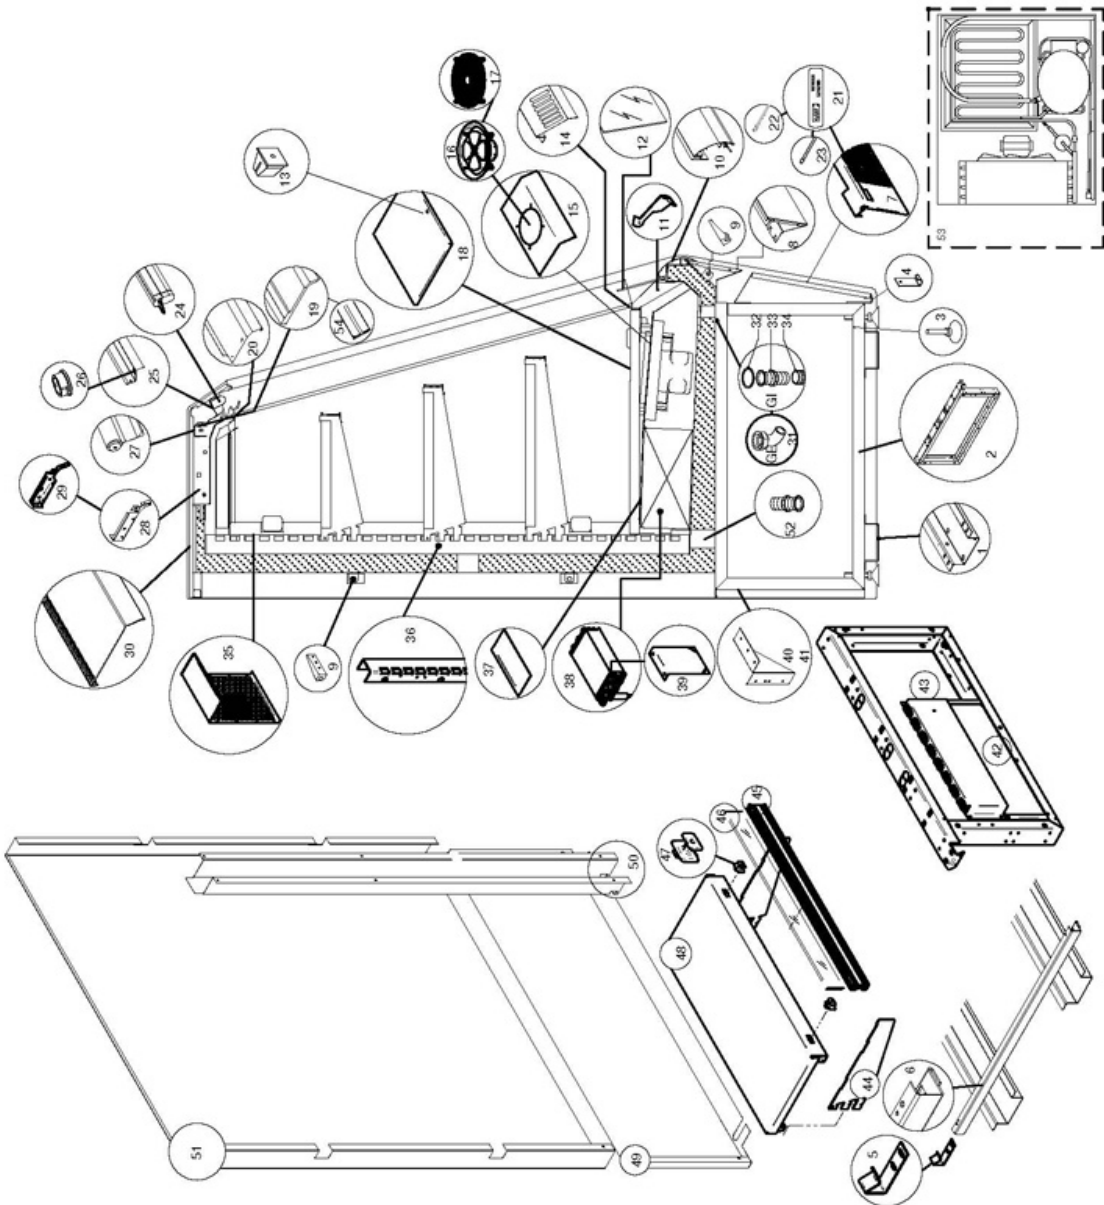

Genius 2 H125 L70

Panoramica

STD

N°	Codice	Descrizione
1	728634	TRAVERSA BASAM.GENIUS/2 L70
2	601000	CHASSIS MINOR/ELIOS/ASTRA
3	37559006	PIED DE REGLAGE M10X65 D35 RAL9006
4	728550	SUPPORTO FRONTE GENIUS-2
5	648417	STOPPER GROUPE LOGÉ R404A SATURNO/VENERE
6	648420	COULISSEAU POUR GROUPE LOGÉ SATURNO/VENERE
7	728603	ZOCC.FRON.R9006 GENIUS2 L70
8	728527	DEC.FRONT.BIANCO GENIUS-2 L 70
9	359999	EQUERRE 60X20X18
10	728301	BATTICARR.GRIG.GENIUS-2 L.624
11	728465	SQUADR.SUPP.GRIGLIA GENIUS/2
12	728653	SPONDINA ANTIAPP.GENIUS-2 L 70
13	037749	ÉCROU
14	728382	GRIGL.ASP.BIANCA GENIUS-2 L 70
15	728377	LAM.PORTAV.GENIUS-2 L 620
16	043063	MOTOVENTILATEUR D.172 SANS HELICE
17	043113	PROTECTION POUR VENTILATEUR D.200
18	646227	PLATEAU EXP.BLANC GENIUS/VENERE L620
19	728311	ISOLANTE CIEL.GENIUS-2 L 620
20	728316	LAM.COPER.ISOL. GENIUS-2 L 620
21	728846	ASS.Q.ELETTTRON.EVRS SCHUKO 16A
22	04510550	SONDE POUR TELETHERM.NTCIP68 L=4000 VERT
22	04510552	SONDE POUR TELETHERM.NTCIP68 L=4000 NOIR
23	042760	INTERFACE POUR PANNEAU ELECTRONIQUE
24	728232	COMP.BIAN.T5BIA.C/TERM.F. L580
25	728323	LAMIER.PORTALAM.GENIUS-2 L 620
26	048266	BORNIER 4B468-343 NOIR
27	017117	RIDEAU DE NUIT MINOR/VENERE/SMART L70
28	728320	SUPPORTO SX CIELINO GENIUS-2
29	728321	SUPPORTO DX CIELINO GENIUS-2
30	728467	VELET.DEC.BIANCA GENIUS-2 L 70
31	045531	RACCORD COUDÉ D.32 1-1/4 GAS + GARNITURE
32	045559	GARNITURE EN GOMME D40X52
33	045530	TUYAU ECOULEMENT PLASTIQUE 1-1/4AVEC EMBOUT MM. 40X95
34	033258	CONDUIT
35	728407	P.F.BIANCO GENIUS-2 H125 L 70
36	670500	MONTA.CAVET.BIANCO GENIUS H125
37	728372	LAM.COPRIEVAP.GENIUS-2 L620
38	728151	EVAPOR.CAPILL.GENIUS-2 L. 70
39	728763	TAMP.EVAPORATORE GENIUS-2
40	728463	ANGOL.SX RINFOR.VASCA GENIUS-2
41	728464	ANGOL.DX RINFOR.VASCA GENIUS-2
42	728211	GUIDA DISTRIB.LUCE GENIUS-2
43	718347	PANNEAU CABLE POUR DIFF. ECLAIRAGESMART
44	670651	CONSOLE BLANC PROF.CM 24 EPAISSEUR2
44	670652	CONSOLE BLANC PROF.CM 36 EPAISSEUR2
45	646473	PORTE PRIX PLASTIQUE VENERE MM. 608
46	645104	BALCONNET CRISTAL ETAGERE VENERE/GENIUS 70
46	600759	BALCONNET PLEXIGLAS ETAGERE MINOR CM60X9
47	02940015	SUPPORT POUR PORTE PRIX STD BLANC
48	671760	RIP.MOB.PLS.BIAN.GENIUS 70X36
48	671785	RIP.MOB.PLS.BIAN.GENIUS 70X24
49	728615	CONV.MOTORE BIANC.GENIUS2 L70
50	728612	SUPP.CONV.ARIA GENIUS-2 H125
51	728621	LAM.SCH.BIANC.GENIUS2 H125L70
52	045553	DÉVERSEMENT + BAGUE 40X70
53	098685	UN.COND. 5/16 NEK6213GK MOD70
54	666539	PROF.GIUNZ. H40 L.618 VEGA
56	728260	SPALLA SX GRIGIA GENIUS-2 H125
57	728261	SPALLA DX GRIGIA GENIUS-2 H125
58	049218	FIXATION PLAST.POUR GLACE LATERALE
59	728456	DOPPIOV.LATERAL.GENI2.STD H125
60	728232	COMP.BIAN.T5BIA.C/TERM.F. L580
61	728264	TAMPON.LUCE FIAN.GENIUS-2 H125
62	728458	VETROC.FIANC.GENIUS-2 PAN.H125
63	728308	TEST.ANG.CURVA BATTIC.GENIUS-2
64	728644	DEC.ANGOL.BLU GENIUS/2 PAN.
65	728637	SUPP.BATT.FIA.GENIUS-2 PANOR.
66	728640	ZOCC.ANGOL.R9006 GENIUS/2 PAN.
67	728301	BATTICARR.GRIG.GENIUS-2 L.624