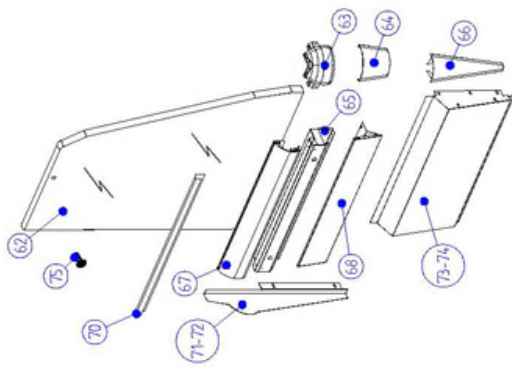

Genius 2 H125 L63

Panoramica

STD

N°	Codice	Descrizione
1	728631	TRAVERSA BASAM.GENIUS/2 L63
2	728632	CORNICE BASA.GENIUS-2 L550
3	37559000	PIED DE REGLAGE M10X65 D35 RAL9006
4	728550	SUPPORTO FRONTE GENIUS-2
5	648417	STOPPER GROUPE LOGÉ R404A SATURNO/VENERE
6	648420	COULISSEAU POUR GROUPE LOGÉ SATURNO/VENERE
7	728602	ZOCC.FRON.R9006 GENIUS2 L63
8	728526	DEC.FRONT.BIANCO GENIUS-2 L 63
9	359999	EQUERRE 60X20X18
10	728300	BATTICARR.GRIG.GENIUS-2 L.550
11	728465	SQUADR.SUPP.GRIGLIA GENIUS/2
12	728652	SPONDINA ANTIAPP.GENIUS-2 L 63
13	037749	ÉCROU
14	728381	GRIGL.ASP.BIANCA GENIUS-2 L 63
15	728376	LAM.PORTAV.GENIUS-2 L 550
16	043063	MOTOVENTILATEUR D.172 SANS HELICE
17	043113	PROTECTION POUR VENTILATEUR D.200
18	728633	RIP.FONDO BIANCO GENIUS-2 L63
19	728310	ISOLANTE CIEL.GENIUS-2 L 550
20	728315	LAM.COPER.ISOL. GENIUS-2 L 550
21	728846	ASS.Q.ELETTRON.EVRS SCHUKO 16A
22	04510550	SONDE POUR TELETHERM.NTCIP68 L=4000 VERT
22	04510552	SONDE POUR TELETHERM.NTCIP68 L=4000 NOIR
23	042760	INTERFACE POUR PANNEAU ELECTRONIQUE
24	728230	COMP.BIAN.T5BIA.C/TERM.F. L320
25	728322	LAMIER.PORTALAM.GENIUS-2 L 550
26	048266	BORNIER 4B468-343 NOIR
27	724055	RIDEAU DE NUIT SKY/GENIUS-2 L63 MONTE
28	728320	SUPPORTO SX CIELINO GENIUS-2
29	728321	SUPPORTO DX CIELINO GENIUS-2
30	728466	VELET.DEC.BIANCA GENIUS-2 L 63
31	045531	RACCORD COUDÉ D.32 1-1/4 GAS + GARNITURE
32	045559	GARNITURE EN GOMME D40X52
33	045530	TUYAU ECOULEMENT PLASTIQUE 1-1/4AVEC EMBOUT MM. 40X95
34	033258	CONDUIT
35	728406	P.F.BIANCO GENIUS-2 H125 L 63
36	670500	MONTA.CAVET.BIANCO GENIUS H125
37	728371	LAM.COPRIEVAP.GENIUS-2 L550
38	728150	EVAPOR.CAPILL.GENIUS-2 L. 63
39	728763	TAMP.EVAPORATORE GENIUS-2
40	728463	ANGOL.SX RINFOR.VASCA GENIUS-2
41	728464	ANGOL.DX RINFOR.VASCA GENIUS-2
42	728211	GUIDA DISTRIB.LUCE GENIUS-2
43	718347	PANNEAU CABLE POUR DIFF. ECLAIRAGESMART
44	670651	CONSOLE BLANC PROF.CM 24 EPAISSEUR2
44	670652	CONSOLE BLANC PROF.CM 36 EPAISSEUR2
45	728630	SEGNAPR.PVC.RIP.GENIUS MM. 539
46	728784	BALCONNET PLEXIGLAS H40 ETAGERE GENIUS-2 L534
46	728783	BALCONNET CRISTAL H40 ETAGERE GENIUS-2 L534
47	02940015	SUPPORT POUR PORTE PRIX STD BLANC
48	672005	RIP.MOB.PLS.BIAN.GENIUS 55X36
48	672046	RIP.MOB.PLS.BIAN.GENIUS 55X24
49	728614	CONV.MOTORE BIANC.GENIUS2 L63
50	728612	SUPP.CONV.ARIA GENIUS-2 H125
51	728620	LAM.SCH.BIANC.GENIUS2 H125L63
52	045553	DÉVERSEMENT + BAGUE 40X70
53	098032	UN.COND.NE9213GK MOD.63 B.CONS
54	728829	PROF.GIUNZ.H40 L. 548 GENIUS-2
56	728260	SPALLA SX GRIGIA GENIUS-2 H125
57	728261	SPALLA DX GRIGIA GENIUS-2 H125
58	049218	FIXATION PLAST.POUR GLACE LATERALE
59	728456	DOPPIOV.LATERAL.GENI2.STD H125
60	728232	COMP.BIAN.T5BIA.C/TERM.F. L580
61	728264	TAMPON.LUCE FIAN.GENIUS-2 H125
62	728458	VETROC.FIANC.GENIUS-2 PAN.H125
63	728308	TEST.ANG.CURVA BATTIC.GENIUS-2
64	728644	DEC.ANGOL.BLU GENIUS/2 PAN.
65	728637	SUPP.BATT.FIA.GENIUS-2 PANOR.
66	728640	ZOCC.ANGOL.R9006 GENIUS/2 PAN.
67	728301	BATTICARR.GRIG.GENIUS-2 L.624