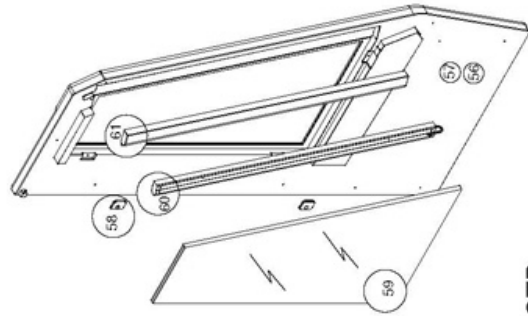

Genius 2 H125 L63

Panoramica

STD

N°	Codice	Descrizione
1	728631	TRAVERSA BASAM.GENIUS/2 L63
2	728632	CORNICE BASA.GENIUS-2 L550
3	37559000	PIED DE REGLAGE M10X65 D35 RAL9006
4	728550	SUPPORTO FRONTE GENIUS-2
5	648417	STOPPER GROUPE LOGÉ R404A SATURNO/VENERE
6	648420	COULISSEAU POUR GROUPE LOGÉ SATURNO/VENERE
7	728602	ZOCC.FRON.R9006 GENIUS2 L63
8	728526	DEC.FRONT.BIANCO GENIUS-2 L 63
9	359999	EQUERRE 60X20X18
10	728300	BATTICARR.GRIG.GENIUS-2 L.550
11	728465	SQUADR.SUPP.GRIGLIA GENIUS/2
12	728652	SPONDINA ANTIAPP.GENIUS-2 L 63
13	037749	ÉCROU
14	728381	GRIGL.ASP.BIANCA GENIUS-2 L 63
15	728376	LAM.PORTAV.GENIUS-2 L 550
16	043063	MOTOVENTILATEUR D.172 SANS HELICE
17	043113	PROTECTION POUR VENTILATEUR D.200
18	728633	RIP.FONDO BIANCO GENIUS-2 L63
19	728310	ISOLANTE CIEL.GENIUS-2 L 550
20	728315	LAM.COPER.ISOL. GENIUS-2 L 550
21	728846	ASS.Q.ELETTRON.EVRS SCHUKO 16A
22	04510550	SONDE POUR TELETHERM.NTCIP68 L=4000 VERT
22	04510552	SONDE POUR TELETHERM.NTCIP68 L=4000 NOIR
23	042760	INTERFACE POUR PANNEAU ELECTRONIQUE
24	728230	COMP.BIAN.T5BIA.C/TERM.F. L320
25	728322	LAMIER.PORTALAM.GENIUS-2 L 550
26	048266	BORNIER 4B468-343 NOIR
27	724055	RIDEAU DE NUIT SKY/GENIUS-2 L63 MONTE
28	728320	SUPPORTO SX CIELINO GENIUS-2
29	728321	SUPPORTO DX CIELINO GENIUS-2
30	728466	VELET.DEC.BIANCA GENIUS-2 L 63
31	045531	RACCORD COUDÉ D.32 1-1/4 GAS + GARNITURE
32	045559	GARNITURE EN GOMME D40X52
33	045530	TUYAU ECOULEMENT PLASTIQUE 1-1/4AVEC EMBOUT MM. 40X95
34	033258	CONDUIT
35	728406	P.F.BIANCO GENIUS-2 H125 L 63
36	670500	MONTA.CAVET.BIANCO GENIUS H125
37	728371	LAM.COPRIEVAP.GENIUS-2 L550
38	728150	EVAPOR.CAPILL.GENIUS-2 L. 63
39	728763	TAMP.EVAPORATORE GENIUS-2
40	728463	ANGOL.SX RINFOR.VASCA GENIUS-2
41	728464	ANGOL.DX RINFOR.VASCA GENIUS-2
42	728211	GUIDA DISTRIB.LUCE GENIUS-2
43	718347	PANNEAU CABLE POUR DIFF. ECLAIRAGESMART
44	670651	CONSOLE BLANC PROF.CM 24 EPAISSEUR2
44	670652	CONSOLE BLANC PROF.CM 36 EPAISSEUR2
45	728630	SEGNAPR.PVC.RIP.GENIUS MM. 539
46	728784	BALCONNET PLEXIGLAS H40 ETAGERE GENIUS-2 L534
46	728783	BALCONNET CRISTAL H40 ETAGERE GENIUS-2 L534
47	02940015	SUPPORT POUR PORTE PRIX STD BLANC
48	672005	RIP.MOB.PLS.BIAN.GENIUS 55X36
48	672046	RIP.MOB.PLS.BIAN.GENIUS 55X24
49	728614	CONV.MOTORE BIANC.GENIUS2 L63
50	728612	SUPP.CONV.ARIA GENIUS-2 H125
51	728620	LAM.SCH.BIANC.GENIUS2 H125L63
52	045553	DÉVERSEMENT + BAGUE 40X70
53	098032	UN.COND.NE9213GK MOD.63 B.CONS
54	728829	PROF.GIUNZ.H40 L. 548 GENIUS-2
56	728260	SPALLA SX GRIGIA GENIUS-2 H125
57	728261	SPALLA DX GRIGIA GENIUS-2 H125
58	049218	FIXATION PLAST.POUR GLACE LATERALE
59	728456	DOPPIOV.LATERAL.GENI2.STD H125
60	728232	COMP.BIAN.T5BIA.C/TERM.F. L580
61	728264	TAMPON.LUCE FIAN.GENIUS-2 H125
62	728458	VETROC.FIANC.GENIUS-2 PAN.H125
63	728308	TEST.ANG.CURVA BATTIC.GENIUS-2
64	728644	DEC.ANGOL.BLU GENIUS/2 PAN.
65	728637	SUPP.BATT.FIA.GENIUS-2 PANOR.
66	728640	ZOCC.ANGOL.R9006 GENIUS/2 PAN.
67	728301	BATTICARR.GRIG.GENIUS-2 L.624