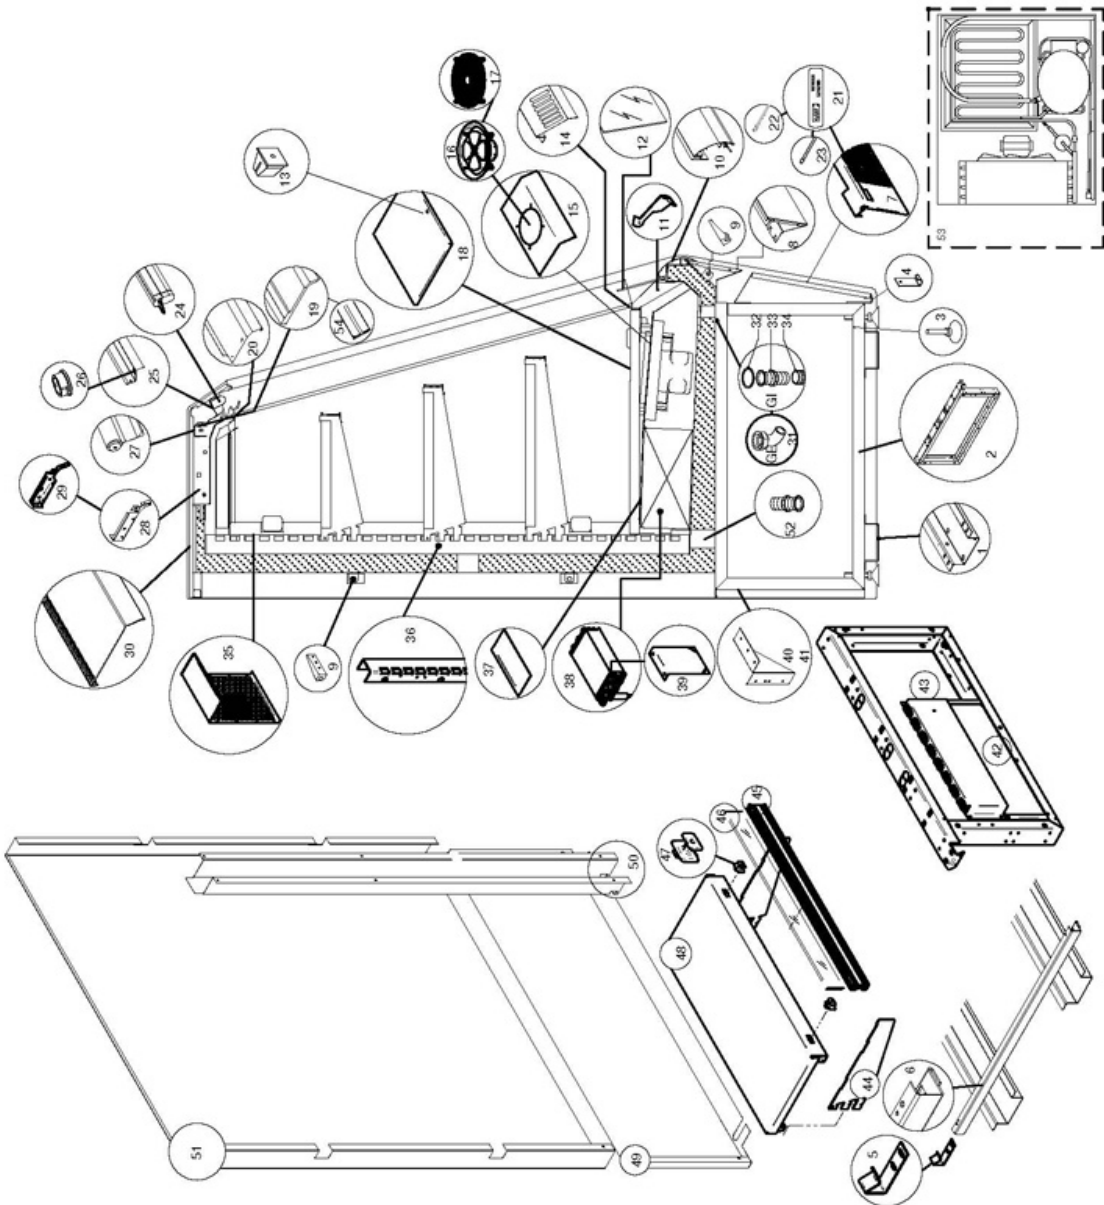

Genius 2 H125 L63

Panoramica

STD

N°	Codice	Descrizione
1	728631	TRAVERSA BASAM.GENIUS/2 L63
2	728632	CORNICE BASA.GENIUS-2 L550
3	37559000	PIED DE REGLAGE M10X65 D35 RAL9006
4	728550	SUPPORTO FRONTE GENIUS-2
5	648417	STOPPER GROUPE LOGÉ R404A SATURNO/VENERE
6	648420	COULISSEAU POUR GROUPE LOGÉ SATURNO/VENERE
7	728602	ZOCC.FRON.R9006 GENIUS2 L63
8	728526	DEC.FRONT.BIANCO GENIUS-2 L 63
9	359999	EQUERRE 60X20X18
10	728300	BATTICARR.GRIG.GENIUS-2 L.550
11	728465	SQUADR.SUPP.GRIGLIA GENIUS/2
12	728652	SPONDINA ANTIAPP.GENIUS-2 L 63
13	037749	ÉCROU
14	728381	GRIGL.ASP.BIANCA GENIUS-2 L 63
15	728376	LAM.PORTAV.GENIUS-2 L 550
16	043063	MOTOVENTILATEUR D.172 SANS HELICE
17	043113	PROTECTION POUR VENTILATEUR D.200
18	728633	RIP.FONDO BIANCO GENIUS-2 L63
19	728310	ISOLANTE CIEL.GENIUS-2 L 550
20	728315	LAM.COPER.ISOL. GENIUS-2 L 550
21	728846	ASS.Q.ELETTRON.EVRS SCHUKO 16A
22	04510550	SONDE POUR TELETHERM.NTCIP68 L=4000 VERT
22	04510552	SONDE POUR TELETHERM.NTCIP68 L=4000 NOIR
23	042760	INTERFACE POUR PANNEAU ELECTRONIQUE
24	728230	COMP.BIAN.T5BIA.C/TERM.F. L320
25	728322	LAMIER.PORTALAM.GENIUS-2 L 550
26	048266	BORNIER 4B468-343 NOIR
27	724055	RIDEAU DE NUIT SKY/GENIUS-2 L63 MONTE
28	728320	SUPPORTO SX CIELINO GENIUS-2
29	728321	SUPPORTO DX CIELINO GENIUS-2
30	728466	VELET.DEC.BIANCA GENIUS-2 L 63
31	045531	RACCORD COUDÉ D.32 1-1/4 GAS + GARNITURE
32	045559	GARNITURE EN GOMME D40X52
33	045530	TUYAU ECOULEMENT PLASTIQUE 1-1/4AVEC EMBOUT MM. 40X95
34	033258	CONDUIT
35	728406	P.F.BIANCO GENIUS-2 H125 L 63
36	670500	MONTA.CAVET.BIANCO GENIUS H125
37	728371	LAM.COPRIEVAP.GENIUS-2 L550
38	728150	EVAPOR.CAPILL.GENIUS-2 L. 63
39	728763	TAMP.EVAPORATORE GENIUS-2
40	728463	ANGOL.SX RINFOR.VASCA GENIUS-2
41	728464	ANGOL.DX RINFOR.VASCA GENIUS-2
42	728211	GUIDA DISTRIB.LUCE GENIUS-2
43	718347	PANNEAU CABLE POUR DIFF. ECLAIRAGESMART
44	670651	CONSOLE BLANC PROF.CM 24 EPAISSEUR2
44	670652	CONSOLE BLANC PROF.CM 36 EPAISSEUR2
45	728630	SEGNAPR.PVC.RIP.GENIUS MM. 539
46	728784	BALCONNET PLEXIGLAS H40 ETAGERE GENIUS-2 L534
46	728783	BALCONNET CRISTAL H40 ETAGERE GENIUS-2 L534
47	02940015	SUPPORT POUR PORTE PRIX STD BLANC
48	672005	RIP.MOB.PLS.BIAN.GENIUS 55X36
48	672046	RIP.MOB.PLS.BIAN.GENIUS 55X24
49	728614	CONV.MOTORE BIANC.GENIUS2 L63
50	728612	SUPP.CONV.ARIA GENIUS-2 H125
51	728620	LAM.SCH.BIANC.GENIUS2 H125L63
52	045553	DÉVERSEMENT + BAGUE 40X70
53	098032	UN.COND.NE9213GK MOD.63 B.CONS
54	728829	PROF.GIUNZ.H40 L. 548 GENIUS-2
56	728260	SPALLA SX GRIGIA GENIUS-2 H125
57	728261	SPALLA DX GRIGIA GENIUS-2 H125
58	049218	FIXATION PLAST.POUR GLACE LATERALE
59	728456	DOPPIOV.LATERAL.GENI2.STD H125
60	728232	COMP.BIAN.T5BIA.C/TERM.F. L580
61	728264	TAMPON.LUCE FIAN.GENIUS-2 H125
62	728458	VETROC.FIANC.GENIUS-2 PAN.H125
63	728308	TEST.ANG.CURVA BATTIC.GENIUS-2
64	728644	DEC.ANGOL.BLU GENIUS/2 PAN.
65	728637	SUPP.BATT.FIA.GENIUS-2 PANOR.
66	728640	ZOCC.ANGOL.R9006 GENIUS/2 PAN.
67	728301	BATTICARR.GRIG.GENIUS-2 L.624