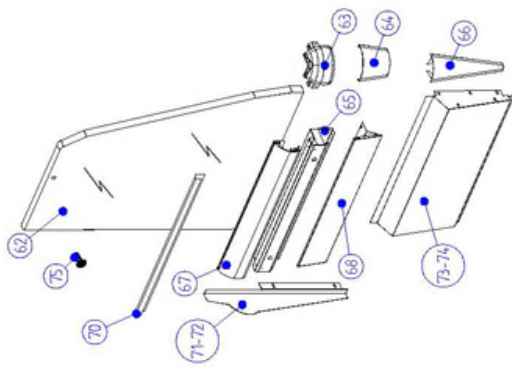

Genius 2 H125 L135

Panoramica

STD

N°	Codice	Descrizione
1	648101	TRAVERSA BASAM.SATURNO 1250
2	601000	CHASSIS MINOR/ELIOS/ASTRA
3	37559006	PIED DE REGLAGE M10X65 D35 RAL9006
4	728550	SUPPORTO FRONTE GENIUS-2
5	648417	STOPPER GROUPE LOGÉ R404A SATURNO/VENERE
6	648420	COULISSEAU POUR GROUPE LOGÉ SATURNO/VENERE
7	728605	ZOCC.FRON.R9006 GENIUS2 L135
8	728529	DEC.FRONT.BIANCO GENIUS-2 L135
9	359999	EQUERRE 60X20X18
10	728303	BATTICARR.GRIG.GENIUS-2 L.1252
11	728465	SQUADR.SUPP.GRIGLIA GENIUS/2
12	728655	SPONDINA ANTIAPP.GENIUS-2 L125
13	037749	ÉCROU
14	728384	GRIGL.ASP.BIANCA GENIUS-2 L135
15	728379	LAM.PORTAV.GENIUS-2 L1250
16	043063	MOTOVENTILATEUR D.172 SANS HELICE
17	043113	PROTECTION POUR VENTILATEUR D.200
18	646230	PLATEAU EXP. BLANC GENIUS/VENERE L1250
19	728313	ISOLANTE CIEL.GENIUS-2 L1250
20	728318	LAM.COPER.ISOL. GENIUS-2 L1250
21	728846	ASS.Q.ELETTTRON.EVRS SCHUKO 16A
22	04510552	SONDE POUR TELETHERM.NTCIP68 L=4000 NOIR
22	04510550	SONDE POUR TELETHERM.NTCIP68 L=4000 VERT
23	042760	INTERFACE POUR PANNEAU ELECTRONIQUE
24	728236	COMP.BIAN.T5BIA.C/TERM.F.L1180
25	728325	LAMIER.PORTALAM.GENIUS-2 L1250
26	048266	BORNIER 4B468-343 NOIR
27	017132	RIDEAU DE NUIT VEN/SAT/SIR/SMAR/ARG L135
28	728320	SUPPORTO SX CIELINO GENIUS-2
29	728321	SUPPORTO DX CIELINO GENIUS-2
30	728469	VELET.DEC.BIANCA GENIUS-2 L135
31	045531	RACCORD COUDÉ D.32 1-1/4 GAS + GARNITURE
32	045559	GARNITURE EN GOMME D40X52
33	045530	TUYAU ECOULEMENT PLASTIQUE 1-1/4AVEC EMBOUT MM. 40X95
34	033258	CONDUIT
35	728409	P.F.BIANCO GENIUS-2 H125 L135
36	670500	MONTA.CAVET.BIANCO GENIUS H125
37	728374	LAM.COPRIEVAP.GENIUS-2 L1250
38	728153	EVAPOR.CAPILL.GENIUS-2 L.135
39	728763	TAMP.EVAPORATORE GENIUS-2
40	728463	ANGOL.SX RINFOR.VASCA GENIUS-2
41	728464	ANGOL.DX RINFOR.VASCA GENIUS-2
42	728211	GUIDA DISTRIB.LUCE GENIUS-2
43	718347	PANNEAU CABLE POUR DIFF. ECLAIRAGESMART
44	670651	CONSOLE BLANC PROF.CM 24 EPAISSEUR2
44	670652	CONSOLE BLANC PROF.CM 36 EPAISSEUR2
45	646472	PORTE PRIX PLASTIQUE VENERE MM. 927
46	648497	BALCONNET PLEXIGLAS MM. 921X60X6 H45
46	645105	BALCONNET CRISTAL ETAGERE VEN/SAT/GENIUS 100
47	02940015	SUPPORT POUR PORTE PRIX STD BLANC
48	670664	ETAGERE REGLABLE GENIUS 135X36
48	671787	RIP.MOB.PLS.BIAN.GENIUS 135X24
49	728617	CONV.MOTORE BIANC.GENIUS2 L135
50	728612	SUPP.CONV.ARIA GENIUS-2 H125
51	728623	LAM.SCH.BIANC.GENIUS2 H125L135
52	045553	DÉVERSEMENT + BAGUE 40X70
53	098686	UNITA'COND.5/16 T6220GK R404A
54	728828	PROF.GIUNZ.H40 L.1248 GENIUS-2
56	728260	SPALLA SX GRIGIA GENIUS-2 H125
57	728261	SPALLA DX GRIGIA GENIUS-2 H125
58	049218	FIXATION PLAST.POUR GLACE LATERALE
59	728456	DOPPIOV.LATERAL.GENI2.STD H125
60	728232	COMP.BIAN.T5BIA.C/TERM.F. L580
61	728264	TAMPON.LUCE FIAN.GENIUS-2 H125
62	728458	VETROC.FIANC.GENIUS-2 PAN.H125
63	728308	TEST.ANG.CURVA BATTIC.GENIUS-2
64	728644	DEC.ANGOL.BLU GENIUS/2 PAN.
65	728637	SUPP.BATT.FIA.GENIUS-2 PANOR.
66	728640	ZOCC.ANGOL.R9006 GENIUS/2 PAN.
67	728301	BATTICARR.GRIG.GENIUS-2 L.624