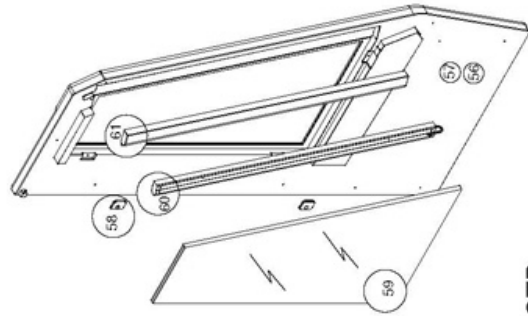

Genius 2 H125 L135

Panoramica

STD

N°	Codice	Descrizione
1	648101	TRAVERSA BASAM.SATURNO 1250
2	601000	CHASSIS MINOR/ELIOS/ASTRA
3	37559006	PIED DE REGLAGE M10X65 D35 RAL9006
4	728550	SUPPORTO FRONTE GENIUS-2
5	648417	STOPPER GROUPE LOGÉ R404A SATURNO/VENERE
6	648420	COULISSEAU POUR GROUPE LOGÉ SATURNO/VENERE
7	728605	ZOCC.FRON.R9006 GENIUS2 L135
8	728529	DEC.FRONT.BIANCO GENIUS-2 L135
9	359999	EQUERRE 60X20X18
10	728303	BATTICARR.GRIG.GENIUS-2 L.1252
11	728465	SQUADR.SUPP.GRIGLIA GENIUS/2
12	728655	SPONDINA ANTIAPP.GENIUS-2 L125
13	037749	ÉCROU
14	728384	GRIGL.ASP.BIANCA GENIUS-2 L135
15	728379	LAM.PORTAV.GENIUS-2 L1250
16	043063	MOTOVENTILATEUR D.172 SANS HELICE
17	043113	PROTECTION POUR VENTILATEUR D.200
18	646230	PLATEAU EXP. BLANC GENIUS/VENERE L1250
19	728313	ISOLANTE CIEL.GENIUS-2 L1250
20	728318	LAM.COPER.ISOL. GENIUS-2 L1250
21	728846	ASS.Q.ELETTTRON.EVRS SCHUKO 16A
22	04510552	SONDE POUR TELETHERM.NTCIP68 L=4000 NOIR
22	04510550	SONDE POUR TELETHERM.NTCIP68 L=4000 VERT
23	042760	INTERFACE POUR PANNEAU ELECTRONIQUE
24	728236	COMP.BIAN.T5BIA.C/TERM.F.L1180
25	728325	LAMIER.PORTALAM.GENIUS-2 L1250
26	048266	BORNIER 4B468-343 NOIR
27	017132	RIDEAU DE NUIT VEN/SAT/SIR/SMAR/ARG L135
28	728320	SUPPORTO SX CIELINO GENIUS-2
29	728321	SUPPORTO DX CIELINO GENIUS-2
30	728469	VELET.DEC.BIANCA GENIUS-2 L135
31	045531	RACCORD COUDÉ D.32 1-1/4 GAS + GARNITURE
32	045559	GARNITURE EN GOMME D40X52
33	045530	TUYAU ECOULEMENT PLASTIQUE 1-1/4AVEC EMBOUT MM. 40X95
34	033258	CONDUIT
35	728409	P.F.BIANCO GENIUS-2 H125 L135
36	670500	MONTA.CAVET.BIANCO GENIUS H125
37	728374	LAM.COPRIEVAP.GENIUS-2 L1250
38	728153	EVAPOR.CAPILL.GENIUS-2 L.135
39	728763	TAMP.EVAPORATORE GENIUS-2
40	728463	ANGOL.SX RINFOR.VASCA GENIUS-2
41	728464	ANGOL.DX RINFOR.VASCA GENIUS-2
42	728211	GUIDA DISTRIB.LUCE GENIUS-2
43	718347	PANNEAU CABLE POUR DIFF. ECLAIRAGESMART
44	670651	CONSOLE BLANC PROF.CM 24 EPAISSEUR2
44	670652	CONSOLE BLANC PROF.CM 36 EPAISSEUR2
45	646472	PORTE PRIX PLASTIQUE VENERE MM. 927
46	648497	BALCONNET PLEXIGLAS MM. 921X60X6 H45
46	645105	BALCONNET CRISTAL ETAGERE VEN/SAT/GENIUS 100
47	02940015	SUPPORT POUR PORTE PRIX STD BLANC
48	670664	ETAGERE REGLABLE GENIUS 135X36
48	671787	RIP.MOB.PLS.BIAN.GENIUS 135X24
49	728617	CONV.MOTORE BIANC.GENIUS2 L135
50	728612	SUPP.CONV.ARIA GENIUS-2 H125
51	728623	LAM.SCH.BIANC.GENIUS2 H125L135
52	045553	DÉVERSEMENT + BAGUE 40X70
53	098686	UNITA'COND.5/16 T6220GK R404A
54	728828	PROF.GIUNZ.H40 L.1248 GENIUS-2
56	728260	SPALLA SX GRIGIA GENIUS-2 H125
57	728261	SPALLA DX GRIGIA GENIUS-2 H125
58	049218	FIXATION PLAST.POUR GLACE LATERALE
59	728456	DOPPIOV.LATERAL.GENI2.STD H125
60	728232	COMP.BIAN.T5BIA.C/TERM.F. L580
61	728264	TAMPON.LUCE FIAN.GENIUS-2 H125
62	728458	VETROC.FIANC.GENIUS-2 PAN.H125
63	728308	TEST.ANG.CURVA BATTIC.GENIUS-2
64	728644	DEC.ANGOL.BLU GENIUS/2 PAN.
65	728637	SUPP.BATT.FIA.GENIUS-2 PANOR.
66	728640	ZOCC.ANGOL.R9006 GENIUS/2 PAN.
67	728301	BATTICARR.GRIG.GENIUS-2 L.624