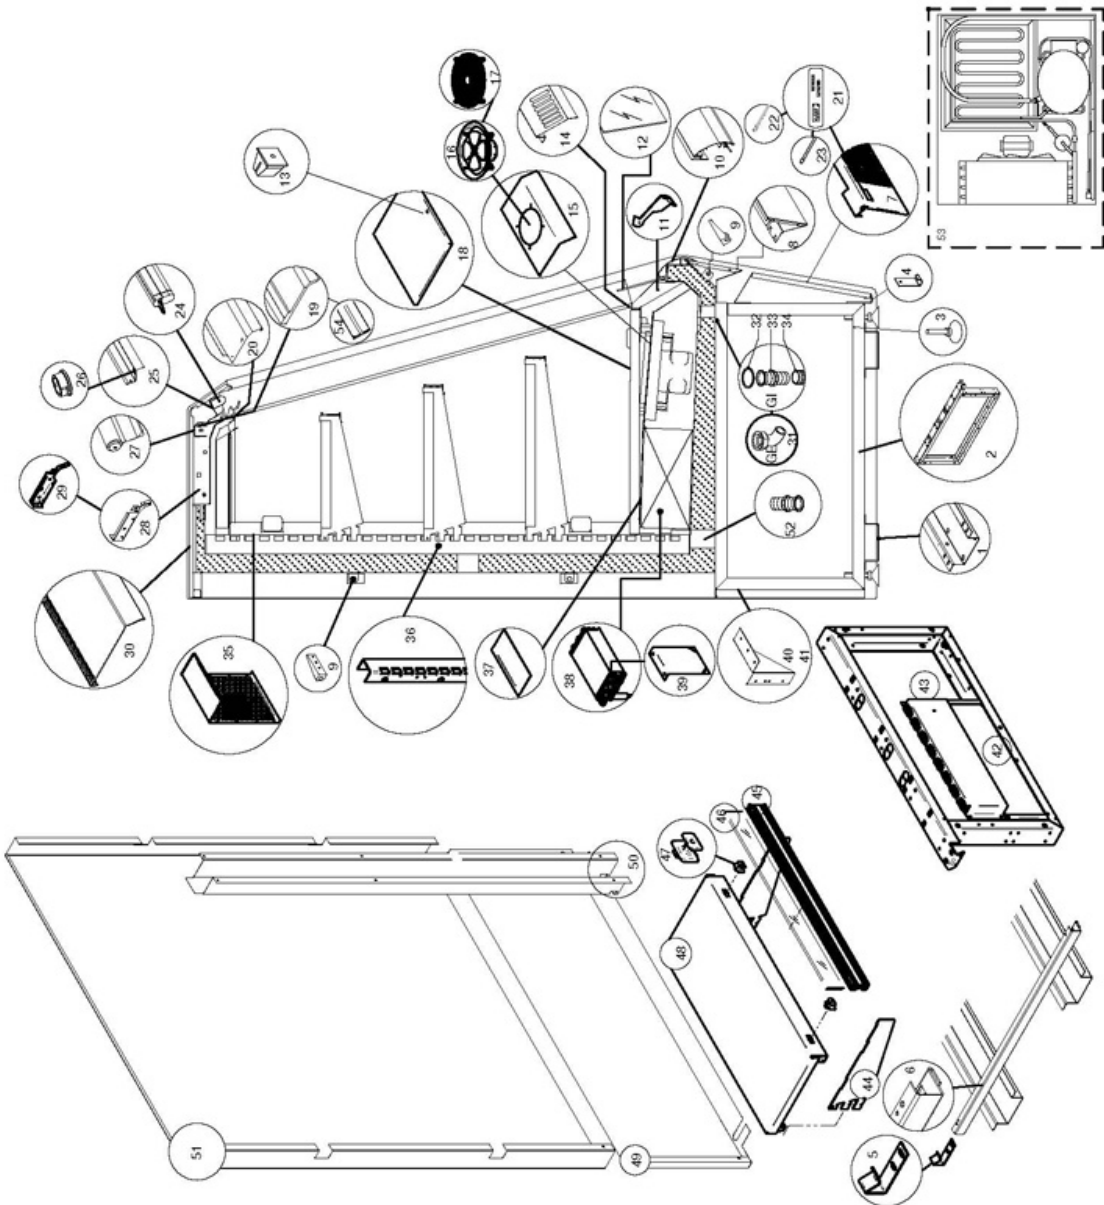

Genius 2 H125 L135

Panoramica

STD

N°	Codice	Descrizione
1	648101	TRAVERSA BASAM.SATURNO 1250
2	601000	CHASSIS MINOR/ELIOS/ASTRA
3	37559006	PIED DE REGLAGE M10X65 D35 RAL9006
4	728550	SUPPORTO FRONTE GENIUS-2
5	648417	STOPPER GROUPE LOGÉ R404A SATURNO/VENERE
6	648420	COULISSEAU POUR GROUPE LOGÉ SATURNO/VENERE
7	728605	ZOCC.FRON.R9006 GENIUS2 L135
8	728529	DEC.FRONT.BIANCO GENIUS-2 L135
9	359999	EQUERRE 60X20X18
10	728303	BATTICARR.GRIG.GENIUS-2 L.1252
11	728465	SQUADR.SUPP.GRIGLIA GENIUS/2
12	728655	SPONDINA ANTIAPP.GENIUS-2 L125
13	037749	ÉCROU
14	728384	GRIGL.ASP.BIANCA GENIUS-2 L135
15	728379	LAM.PORTAV.GENIUS-2 L1250
16	043063	MOTOVENTILATEUR D.172 SANS HELICE
17	043113	PROTECTION POUR VENTILATEUR D.200
18	646230	PLATEAU EXP. BLANC GENIUS/VENERE L1250
19	728313	ISOLANTE CIEL.GENIUS-2 L1250
20	728318	LAM.COPER.ISOL. GENIUS-2 L1250
21	728846	ASS.Q.ELETTTRON.EVRS SCHUKO 16A
22	04510552	SONDE POUR TELETHERM.NTCIP68 L=4000 NOIR
22	04510550	SONDE POUR TELETHERM.NTCIP68 L=4000 VERT
23	042760	INTERFACE POUR PANNEAU ELECTRONIQUE
24	728236	COMP.BIAN.T5BIA.C/TERM.F.L1180
25	728325	LAMIER.PORTALAM.GENIUS-2 L1250
26	048266	BORNIER 4B468-343 NOIR
27	017132	RIDEAU DE NUIT VEN/SAT/SIR/SMAR/ARG L135
28	728320	SUPPORTO SX CIELINO GENIUS-2
29	728321	SUPPORTO DX CIELINO GENIUS-2
30	728469	VELET.DEC.BIANCA GENIUS-2 L135
31	045531	RACCORD COUDÉ D.32 1-1/4 GAS + GARNITURE
32	045559	GARNITURE EN GOMME D40X52
33	045530	TUYAU ECOULEMENT PLASTIQUE 1-1/4AVEC EMBOUT MM. 40X95
34	033258	CONDUIT
35	728409	P.F.BIANCO GENIUS-2 H125 L135
36	670500	MONTA.CAVET.BIANCO GENIUS H125
37	728374	LAM.COPRIEVAP.GENIUS-2 L1250
38	728153	EVAPOR.CAPILL.GENIUS-2 L.135
39	728763	TAMP.EVAPORATORE GENIUS-2
40	728463	ANGOL.SX RINFOR.VASCA GENIUS-2
41	728464	ANGOL.DX RINFOR.VASCA GENIUS-2
42	728211	GUIDA DISTRIB.LUCE GENIUS-2
43	718347	PANNEAU CABLE POUR DIFF. ECLAIRAGESMART
44	670651	CONSOLE BLANC PROF.CM 24 EPAISSEUR2
44	670652	CONSOLE BLANC PROF.CM 36 EPAISSEUR2
45	646472	PORTE PRIX PLASTIQUE VENERE MM. 927
46	648497	BALCONNET PLEXIGLAS MM. 921X60X6 H45
46	645105	BALCONNET CRISTAL ETAGERE VEN/SAT/GENIUS 100
47	02940015	SUPPORT POUR PORTE PRIX STD BLANC
48	670664	ETAGERE REGLABLE GENIUS 135X36
48	671787	RIP.MOB.PLS.BIAN.GENIUS 135X24
49	728617	CONV.MOTORE BIANC.GENIUS2 L135
50	728612	SUPP.CONV.ARIA GENIUS-2 H125
51	728623	LAM.SCH.BIANC.GENIUS2 H125L135
52	045553	DÉVERSEMENT + BAGUE 40X70
53	098686	UNITA'COND.5/16 T6220GK R404A
54	728828	PROF.GIUNZ.H40 L.1248 GENIUS-2
56	728260	SPALLA SX GRIGIA GENIUS-2 H125
57	728261	SPALLA DX GRIGIA GENIUS-2 H125
58	049218	FIXATION PLAST.POUR GLACE LATERALE
59	728456	DOPPIOV.LATERAL.GENI2.STD H125
60	728232	COMP.BIAN.T5BIA.C/TERM.F. L580
61	728264	TAMPON.LUCE FIAN.GENIUS-2 H125
62	728458	VETROC.FIANC.GENIUS-2 PAN.H125
63	728308	TEST.ANG.CURVA BATTIC.GENIUS-2
64	728644	DEC.ANGOL.BLU GENIUS/2 PAN.
65	728637	SUPP.BATT.FIA.GENIUS-2 PANOR.
66	728640	ZOCC.ANGOL.R9006 GENIUS/2 PAN.
67	728301	BATTICARR.GRIG.GENIUS-2 L.624