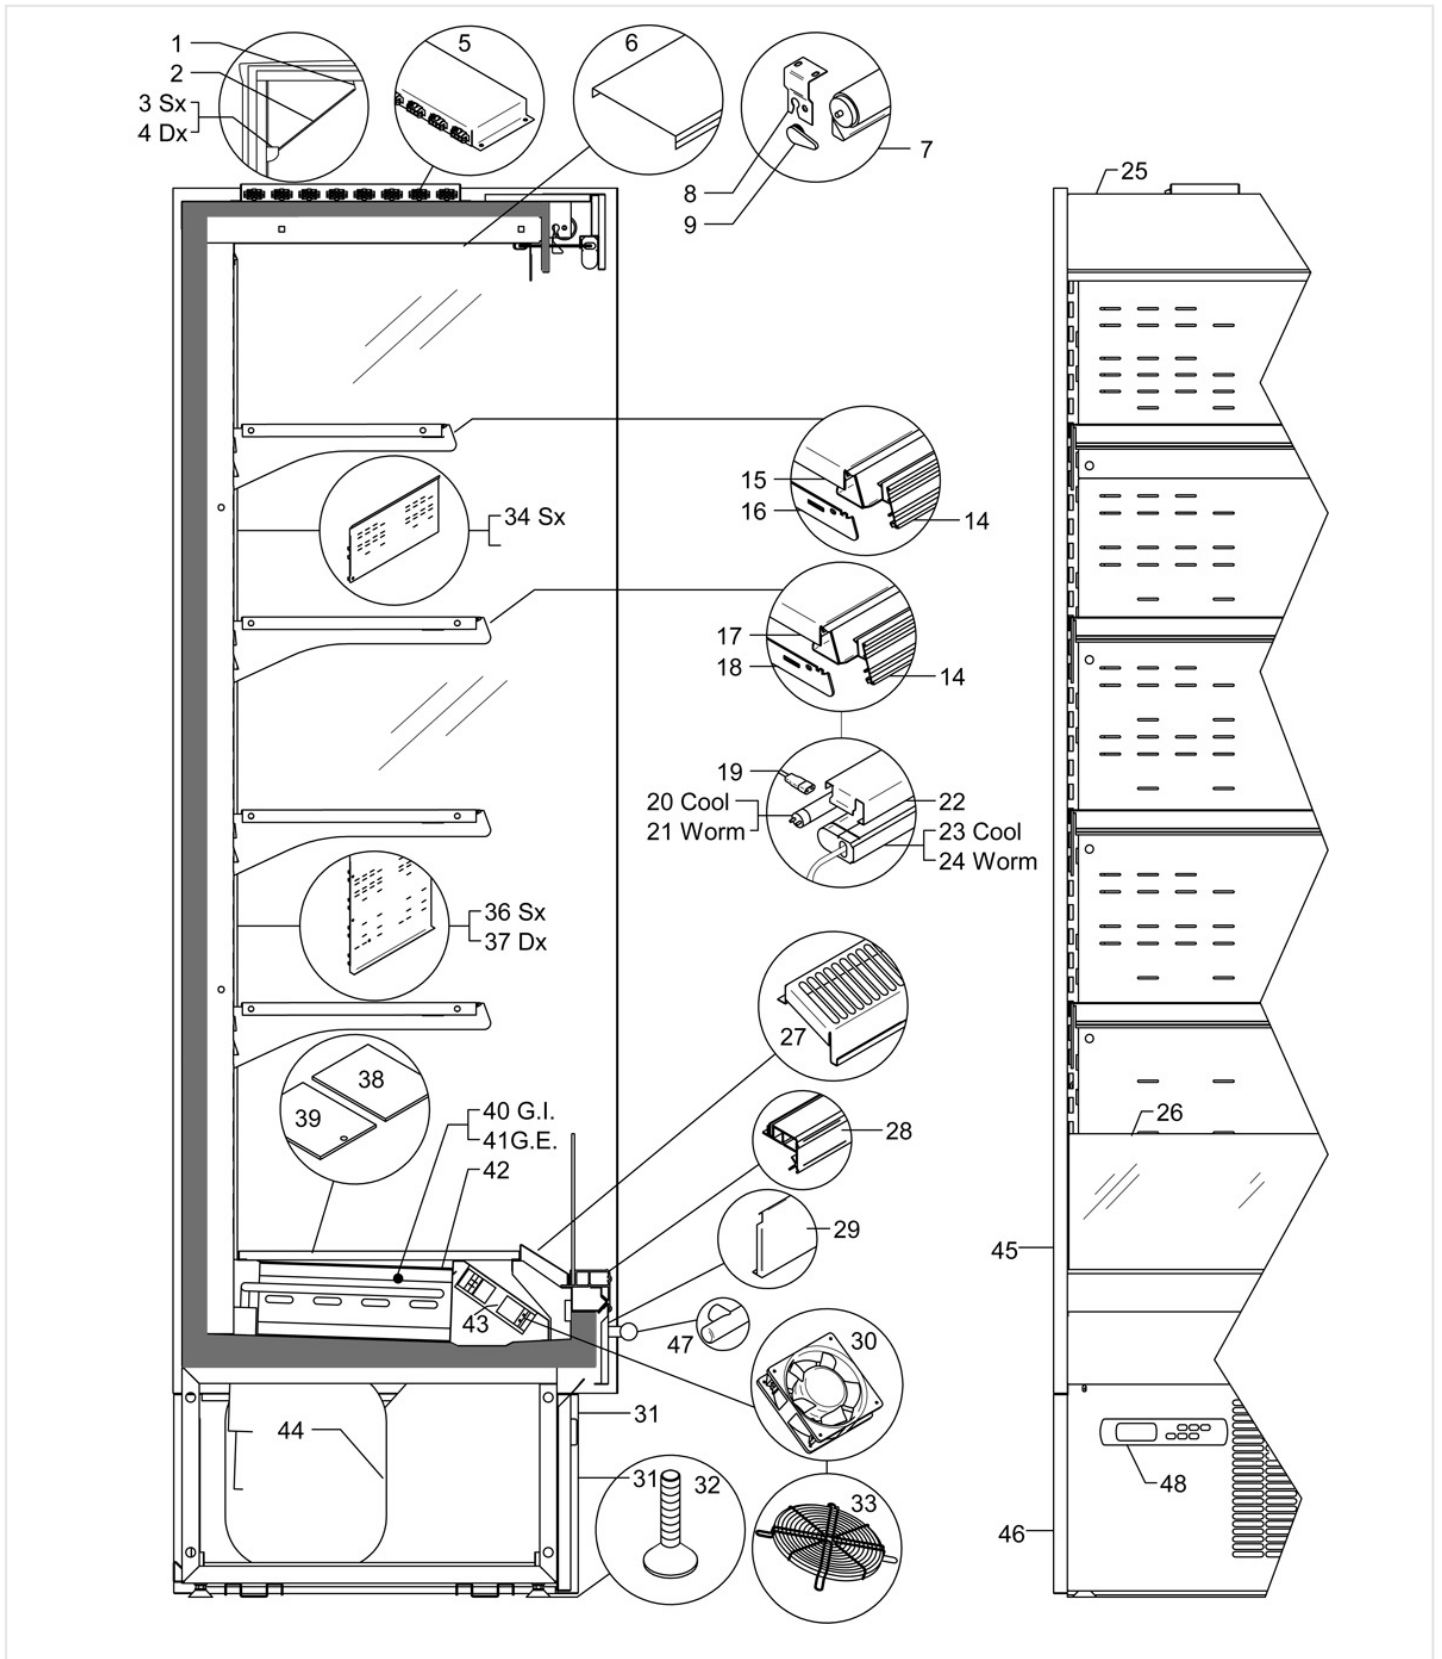

**DIONE L70**

<b>N°</b>	<b>Codice</b>	<b>Descrizione</b>
1	648232	SUPPORT SUP. MIROIR SIRIUS
2	718392	MIROIR SMART L70
3	648231	SUPPORT INF.GAUCHE MIROIR SIRIUS
4	648230	SUPPORT INF. DROIT MIROIR SIRIUS
5	718348	TOLE DIFF. ECLAIRAGE SMART
6	718254	CONVOYEUR BLANC SMART L70
7	017103	RIDEAU DE NUIT L.70
8	017126	EQUERRE DE FIXAGE RIDEAU DE NUIT
9	017125	STOPPER POUR RIDEAU DE NUIT
10	645410	SUPPORT BLANC AVEC LAMPE T5 BLANC L580
11	645409	SUPPORT BLANC AVEC LAMPE T5 ROSE L580
12	046791	LAMPE T5 BLANC FH 14W/840 L580
13	046782	LAMPE T5 ROSE F 14W/830 L580
14	718398	PORTE PRIX ALUMINIUM H. 39 CM.60
15	718375	ETAGERE BLANC MM 617X350 SMART
16	503953	SUPPORT ETAGERE PROFONDEUR CM 35
17	718376	ETAGERE BLANC MM 617X400 SMART
18	503954	SUPPORT ETAGERE PROFONDEUR CM 40
19	573354	CABLE BLANC POUR ECLAIRAGE ETAGERESIRIUS
20	046791	LAMPE T5 BLANC FH 14W/840 L580
21	046782	LAMPE T5 ROSE F 14W/830 L580
22	647990	DOUILLE BLANC SMART L70
23	645410	SUPPORT BLANC AVEC LAMPE T5 BLANC L580
24	645409	SUPPORT BLANC AVEC LAMPE T5 ROSE L580
25	705220	VELET.DECOR.R9006 DIONE L70
26	705467	SPONDINA ANTIAPP.DIONE 620
27	718205	GRILLE D'ADMISSION BLANQUE SMART L70
28	705170	PROF.CORRIM.005289 DIONE L 70
29	705225	DECOR.FRONT.R9006 DIONE L70
30	043040	MOTOVENT. 119X119 230V A12B23STBR0
31	705160	ZOCCOLO FR.R9006 DIONE GI L70
32	37559000	PIED DE REGLAGE M10X65 D35 RAL9006
33	043019	PROTECTION POUR VENTILATEUR
34	718242	PANNEAU DE FOND SUP. BLANC TROUÉ SMART L70
36	718230	PANNEAU DE FOND INF. BLANC TROUÉ SMART L70
39	718225	PLATEAU EXP. TROUEE BLANC SMART L70
40	718351	EVAPORATEUR AVEC CAPILLAIRE SMART L70
41	718365	EVAPORATEUR AVEC SOUPAPE DÉTENTE SMART L70
42	670858	RÉSISTANCE DE DEGIVRAGE DOUBLE D6 L62
43	718150	TOLE PORTE VENTILATEUR CABLEE SMART L70
44	098865	GROUPE LOGÉ T6220GK R404 SMART 70
45	705140	SPALLA VETROCAM. R9006 DIONE
46	705271	ZOCC.LAT.R9006 BANCO DIONE
47	644350	ASS.BATT.INOX D25 SWAN 70
48	692225	PANNEAU DE COMMANDE CABLÉ EVCO AQOTLOZ003