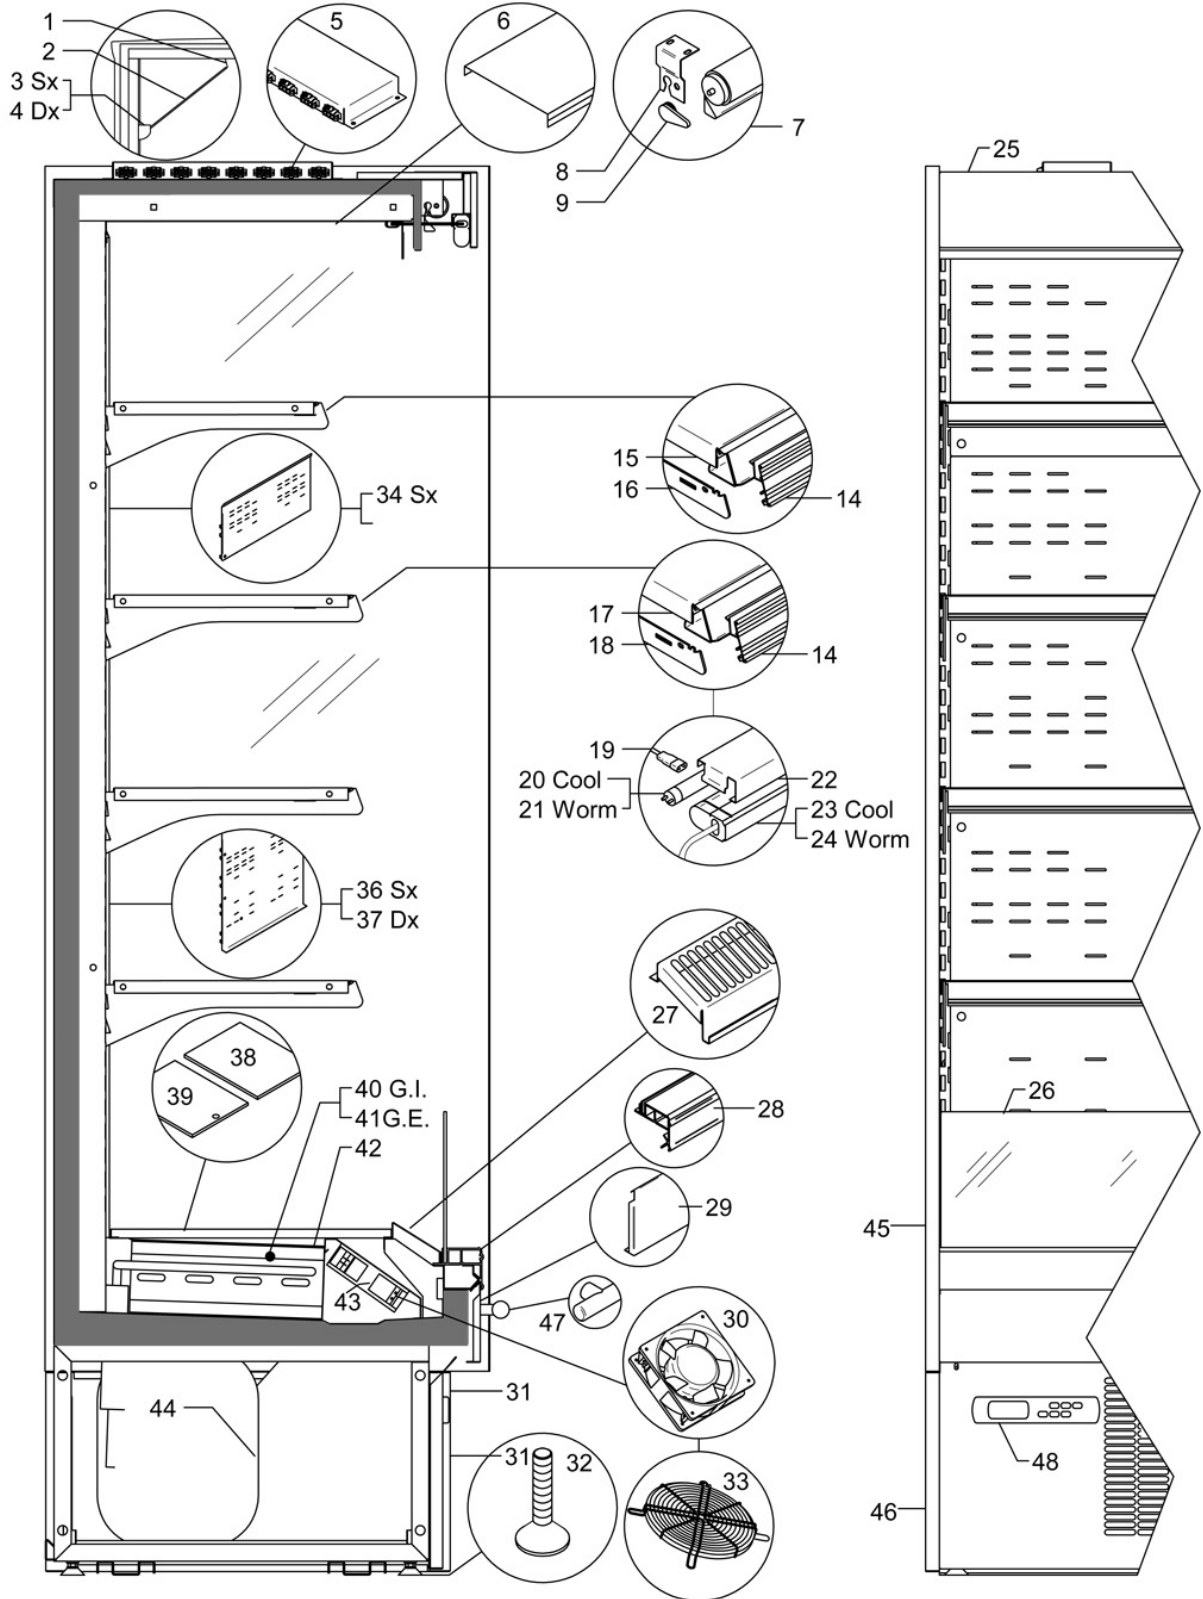

**DIONE L260**

<b>N°</b>	<b>Codice</b>	<b>Descrizione</b>
1	648232	SUPPORT SUP. MIROIR SIRIUS
2	574165	MIROIR SIRIUS75 L135
3	648231	SUPPORT INF.GAUCHE MIROIR SIRIUS
4	648230	SUPPORT INF. DROIT MIROIR SIRIUS
5	718348	TOLE DIFF. ECLAIRAGE SMART
6	718258	CONVOYEUR BLANC SMART L260
7	507012	RIDEAU DE NUIT MANUEL SIRIUS L250
8	017126	EQUERRE DE FIXAGE RIDEAU DE NUIT
9	017125	STOPPER POUR RIDEAU DE NUIT
10	691076	SUPPORT BLANC AVEC LAMPE T5 BLANC L1180
11	691075	SUPPORT BLANC AVEC LAMPE T5 ROSE L1180
12	046775	LUMIERE T5 FH 28W/840 BLANC
13	046776	LUMIERE T5 F 28W/830 NATURE
14	507031	PORTE PRIX ALUMINIUM H. 39 CM. 125
15	504110	ETAGERE REGLABLE 1246X350
16	503953	SUPPORT ETAGERE PROFONDEUR CM 35
17	504111	ETAGERES CM. 125X40
18	503954	SUPPORT ETAGERE PROFONDEUR CM 40
19	573354	CABLE BLANC POUR ECLAIRAGE ETAGERESIRIUS
20	046775	LUMIERE T5 FH 28W/840 BLANC
21	046776	LUMIERE T5 F 28W/830 NATURE
22	647992	DOUILLE BLANC SMART L135
23	691076	SUPPORT BLANC AVEC LAMPE T5 BLANC L1180
24	691075	SUPPORT BLANC AVEC LAMPE T5 ROSE L1180
25	705224	VELET.DECOR.R9006 DIONE L260
26	705469	SPONDINA ANTIAPP.DIONE 1248
27	718207	GRILLE D'ADMISSION BLANQUE SMART L135
28	705174	ZOC.FR.R7024 DIONE DOOR GI 135
29	705229	DECOR.FRONT.R9006 DIONE L260
30	043035	MOTOVENTILATEUR 230V
31	705164	ZOCCOLO FR.R9006 DIONE GI L260
32	37559000	PIED DE REGLAGE M10X65 D35 RAL9006
33	043019	PROTECTION POUR VENTILATEUR
34	718472	PANN. DE FOND SUP. BLANC TROUÉ GAU.SMART L260
35	718473	PANN. DE FOND SUP. BLANC TROUÉ DRO.SMART L260
36	718456	PANN. DE FOND INF. BLANC TROUÉ GAU.SMART L260
37	718457	PANN. DE FOND INF. BLANC TROUÉ DRO.SMART L260
38	718217	PLATEAU EXP. BLANC SMART
39	718218	PLATEAU EXP. TROUEE BLANC SMART
40	718364	EVAPORATEUR AVEC CAPILLAIRE SMART L260
41	718369	EVAPORATEUR AVEC SOUPAPE DÉTENTE SMART L260
42	046564	RÉSISTANCE DE DEGIVRAGE DOUBLE D6 L2140
43	718154	TOLE PORTE VENTILATEUR CABLEE SMART L260
44	098867	GROUPE LOGÉ J9232GK R404 SMART 135
45	705140	SPALLA VETROCAM. R9006 DIONE
46	705271	ZOCC.LAT.R9006 BANCO DIONE
47	705509	ASS.BATT.INOX D25 DIONE 250
48	647141	PANNEAU DE COMMANDE CABLÉ EVCO AQOTLOZ004