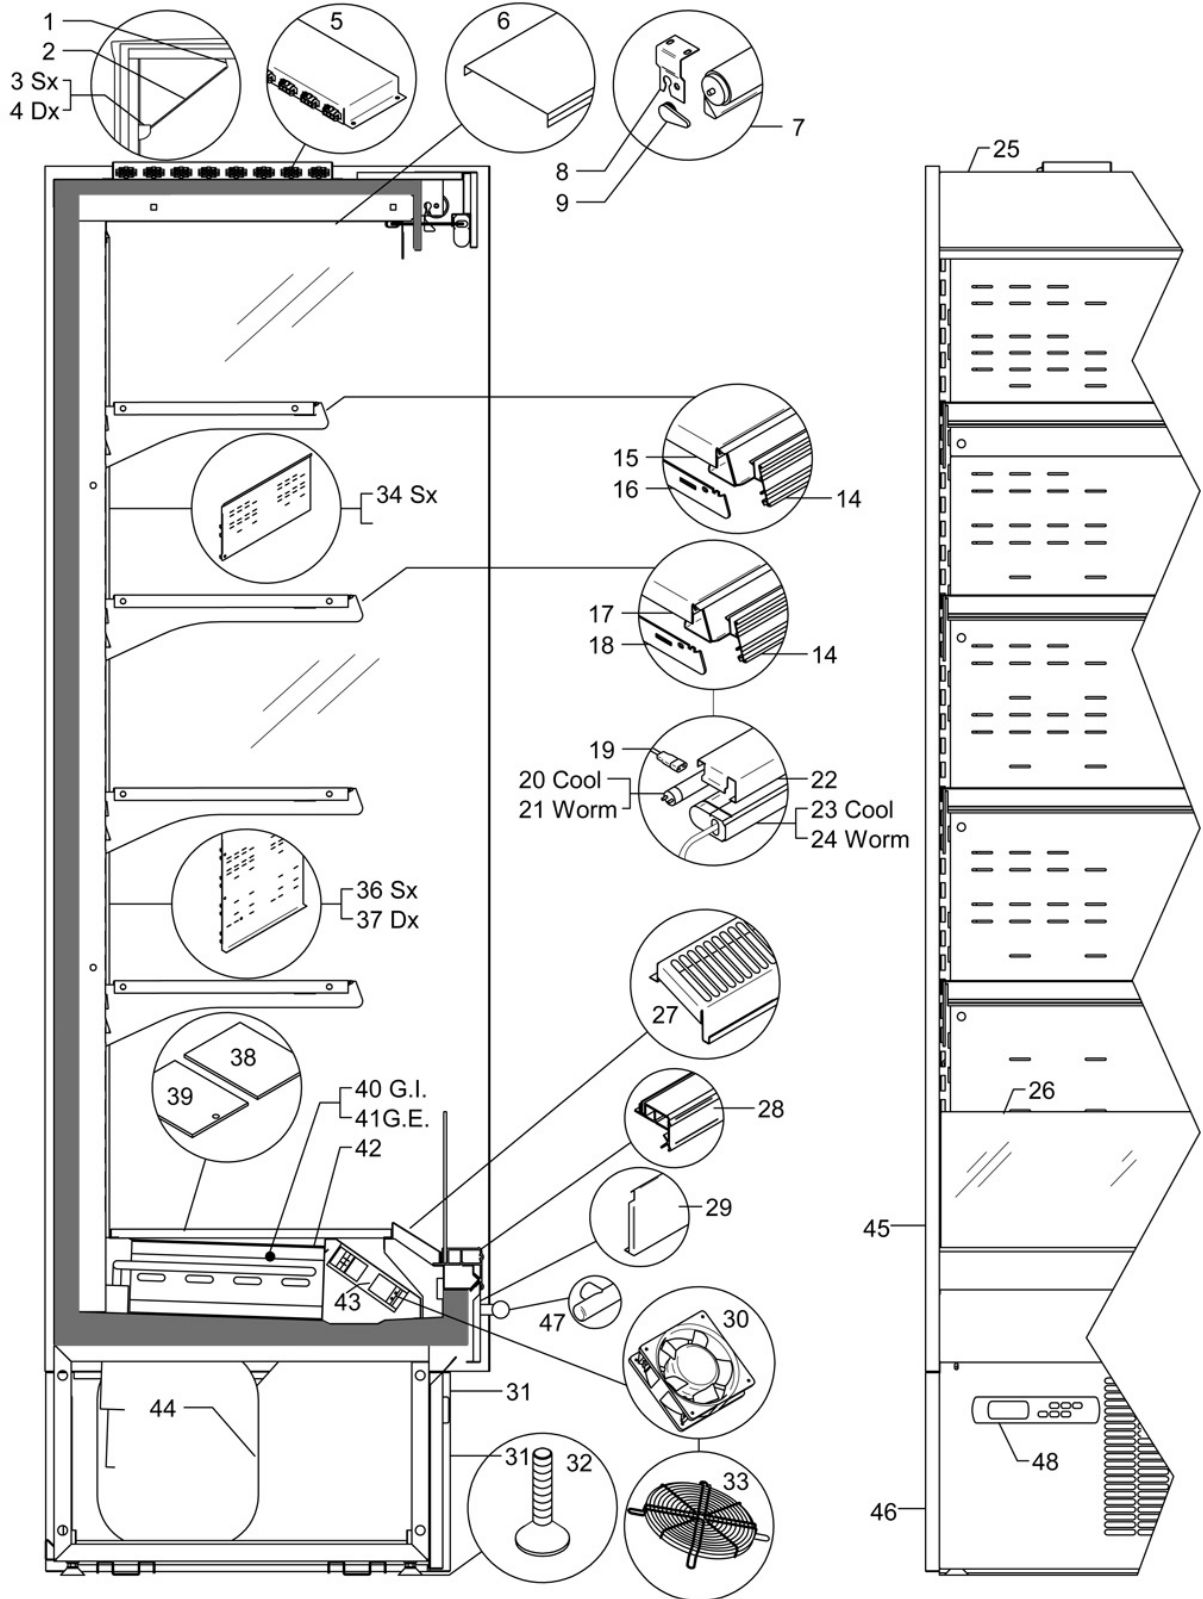

**DIONE L200**

<b>N°</b>	<b>Codice</b>	<b>Descrizione</b>
1	648232	SUPPORT SUP. MIROIR SIRIUS
2	574164	MIROIR SIRIUS 75 L100
3	648231	SUPPORT INF.GAUCHE MIROIR SIRIUS
4	648230	SUPPORT INF. DROIT MIROIR SIRIUS
5	718348	TOLE DIFF. ECLAIRAGE SMART
6	718257	CONVOYEUR BLANC SMART L200
7	507013	RIDEAU DE NUIT MANUEL SIRIUS L187,5
8	017126	EQUERRE DE FIXAGE RIDEAU DE NUIT
9	017125	STOPPER POUR RIDEAU DE NUIT
10	691077	SUPPORT BLANC AVEC LAMPE T5 BLANC L1480
11	691079	SUPPORT BLANC AVEC LAMPE T5 ROSE L1480
12	046688	LAMPE BLANQUE FLUOR. FH35W/840 T5 L=1449
13	046784	LUMIERE T5 F 21W/830 NATURE
14	507034	PORTE PRIX ALUMINIUM H. 39 CM.92
15	504128	ETAGERES CM. 933X350
16	503953	SUPPORT ETAGERE PROFONDEUR CM 35
17	504122	ETAGERES CM. 933X400
18	503954	SUPPORT ETAGERE PROFONDEUR CM 40
19	573354	CABLE BLANC POUR ECLAIRAGE ETAGERESIRIUS
20	046773	LUMIERE T5 FH 21W/840 BLANC
21	046774	LUMIERE T5 F 21W/830 NATURE
22	647991	DOUILLE BLANC SMART L100
23	691074	SUPPORT BLANC AVEC LAMPE T5 BLANC L878
24	691073	SUPPORT BLANC AVEC LAMPE T5 ROSE L878
25	705223	VELET.DECOR.R9006 DIONE L200
26	718448	GLACE FRONTALE SMART L100
27	718206	GRILLE D'ADMISSION BLANQUE SMART L100
28	705173	ZOC.FR.NERO DIONE DOORS GI 135
29	705228	DECOR.FRONT.R9006 DIONE L200
30	043037	MOTOVENTILATEUR 230V 50/60HZ
31	705163	PLINTHE GRIS RAL 9006
32	37559000	PIED DE REGLAGE M10X65 D35 RAL9006
33	043019	PROTECTION POUR VENTILATEUR
34	718470	PANN. DE FOND SUP. BLANC TROUÉ GAU.SMART L200
35	718471	PANN. DE FOND SUP. BLANC TROUÉ DRO.SMART L200
36	718454	PANN. DE FOND INF. BLANC TROUÉ GAU.SMART L200
37	718455	PANN. DE FOND INF. BLANC TROUÉ DRO.SMART L200
38	718217	PLATEAU EXP. BLANC SMART
39	718218	PLATEAU EXP. TROUEE BLANC SMART
40	718354	EVAPORATEUR AVEC CAPILLAIRE SMART L200
41	718368	EVAPORATEUR AVEC SOUPAPE DÉTENTE SMART L200
42	046551	RÉSISTANCE DE DEGIVRAGE DOUBLE D6 L187
43	718153	TOLE PORTE VENTILATEUR CABLEE SMART L200
44	098868	GROUPE LOGÉ J9238GK R404 SMART 200
45	705140	SPALLA VETROCAM. R9006 DIONE
46	705271	ZOCC.LAT.R9006 BANCO DIONE
47	644353	ASS.BATT.INOX D25 SWAN 200
48	692225	PANNEAU DE COMMANDE CABLÉ EVCO AQOTLOZ003