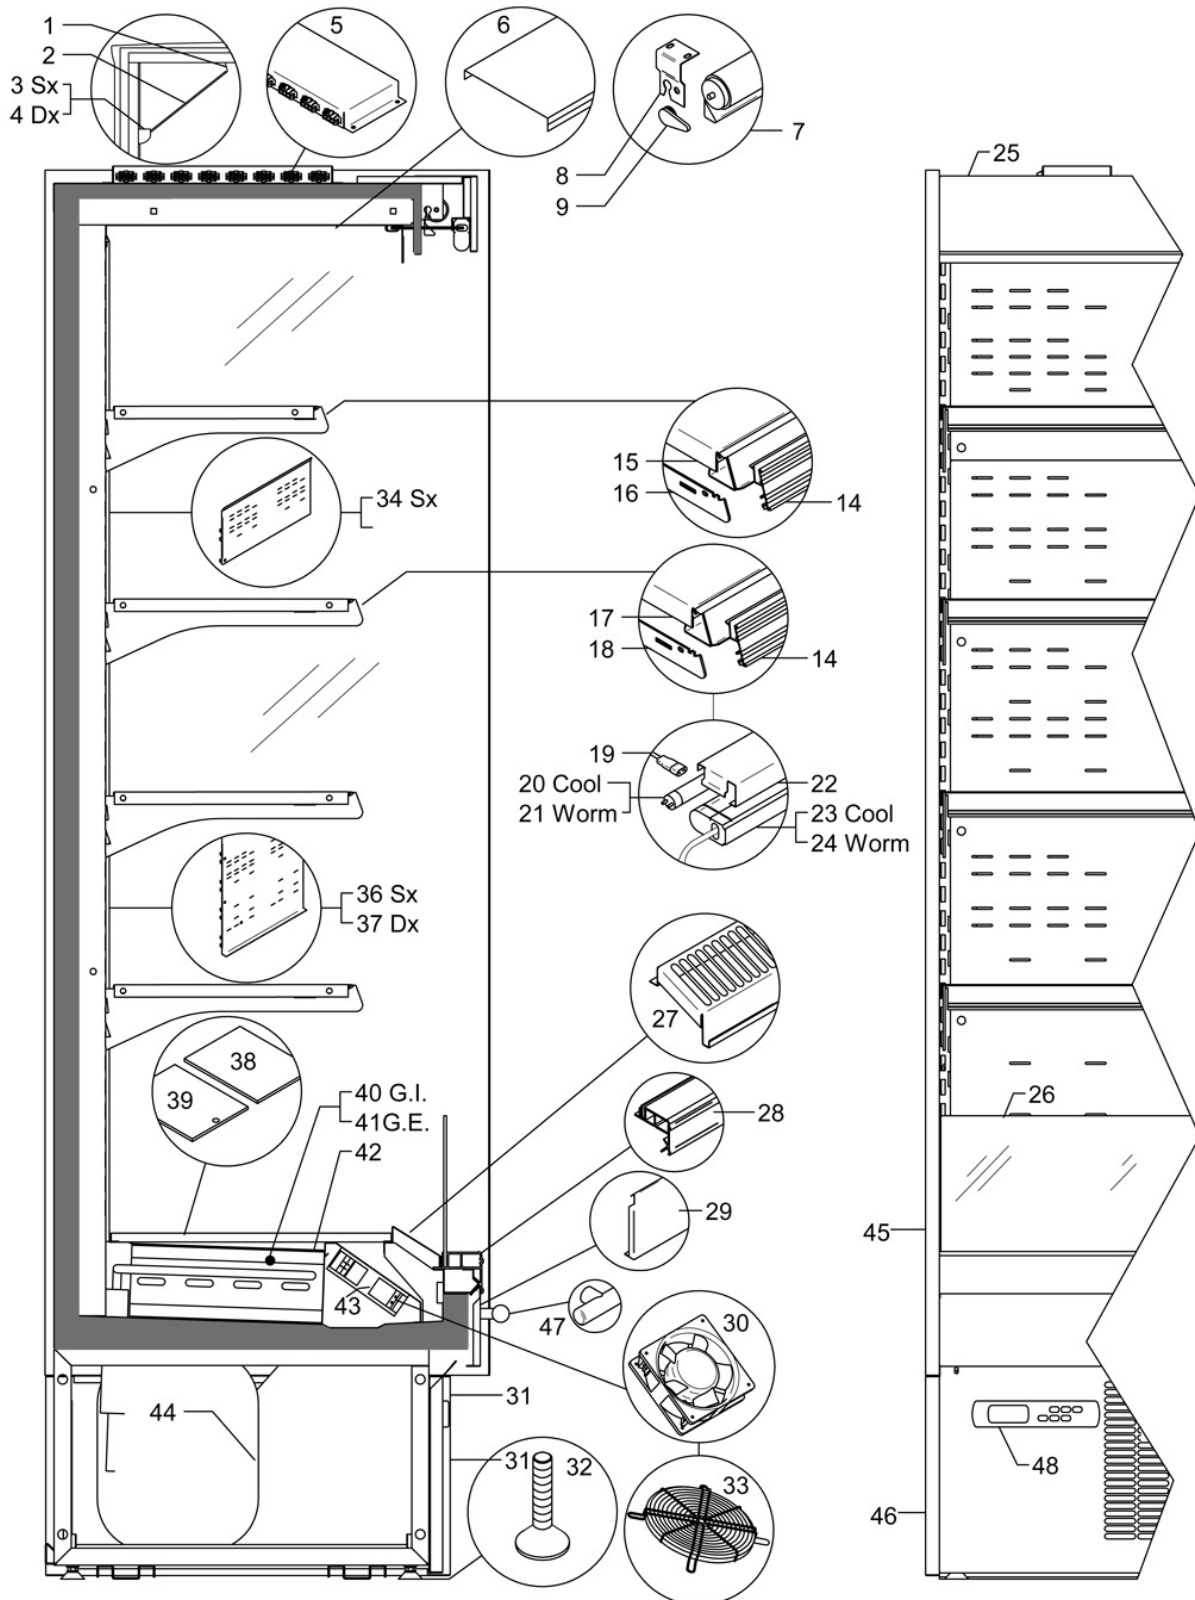

DIONE L135

N°	Codice	Descrizione
1	648232	SUPPORT SUP. MIROIR SIRIUS
2	574165	MIROIR SIRIUS75 L135
3	648231	SUPPORT INF.GAUCHE MIROIR SIRIUS
4	648230	SUPPORT INF. DROIT MIROIR SIRIUS
5	718348	TOLE DIFF. ECLAIRAGE SMART
6	718256	CONVOYEUR BLANC SMART L135
7	567014	RIDEAU DE NUIT MANUEL CM 125
8	017126	EQUERRE DE FIXAGE RIDEAU DE NUIT
9	017125	STOPPER POUR RIDEAU DE NUIT
10	691076	SUPPORT BLANC AVEC LAMPE T5 BLANC L1180
11	691075	SUPPORT BLANC AVEC LAMPE T5 ROSE L1180
12	046775	LUMIERE T5 FH 28W/840 BLANC
13	046776	LUMIERE T5 F 28W/830 NATURE
14	507031	PORTE PRIX ALUMINIUM H. 39 CM. 125
15	504110	ETAGERE REGLABLE 1246X350
16	503953	SUPPORT ETAGERE PROFONDEUR CM 35
17	504111	ETAGERES CM. 125X40
18	503954	SUPPORT ETAGERE PROFONDEUR CM 40
19	573354	CABLE BLANC POUR ECLAIRAGE ETAGERESIRIUS
20	046775	LUMIERE T5 FH 28W/840 BLANC
21	046776	LUMIERE T5 F 28W/830 NATURE
22	647992	DOUILLE BLANC SMART L135
23	691076	SUPPORT BLANC AVEC LAMPE T5 BLANC L1180
24	691075	SUPPORT BLANC AVEC LAMPE T5 ROSE L1180
25	705222	VELET.DECOR.R9006 DIONE L135
26	705469	SPONDINA ANTIAPP.DIONE 1248
27	718207	GRILLE D'ADMISSION BLANQUE SMART L135
28	705172	ZOC.FR.R9006 DIONE DOOR GI 135
29	705227	DECOR.FRONT.R9006 DIONE L135
30	043040	MOTOVENT. 119X119 230V A12B23STBR0
31	705162	ZOCCOLO FR.R9006 DIONE GI L135
32	37559000	PIED DE REGLAGE M10X65 D35 RAL9006
33	043019	PROTECTION POUR VENTILATEUR
34	718244	PANNEAU DE FOND SUP. BLANC TROUÉ SMART L135
36	718232	PANNEAU DE FOND INF. BLANC TROUÉ SMART L135
38	718217	PLATEAU EXP. BLANC SMART
39	718218	PLATEAU EXP. TROUEE BLANC SMART
40	718353	EVAPORATEUR AVEC CAPILLAIRE SMART L135
41	718367	EVAPORATEUR AVEC SOUPAPE DÉTENTE SMART L135
42	046558	RÉSISTANCE DE DEGIVRAGE DOUBLE D6 L125
43	718152	TOLE PORTE VENTILATEUR CABLEE SMART L135
44	098867	GROUPE LOGÉ J9232GK R404 SMART 135
45	705140	SPALLA VETROCAM. R9006 DIONE
46	705271	ZOCC.LAT.R9006 BANCO DIONE
47	644352	ASS.BATT.INOX D25 SWAN 135
48	692225	PANNEAU DE COMMANDE CABLÉ EVCO AQOTLOZ003