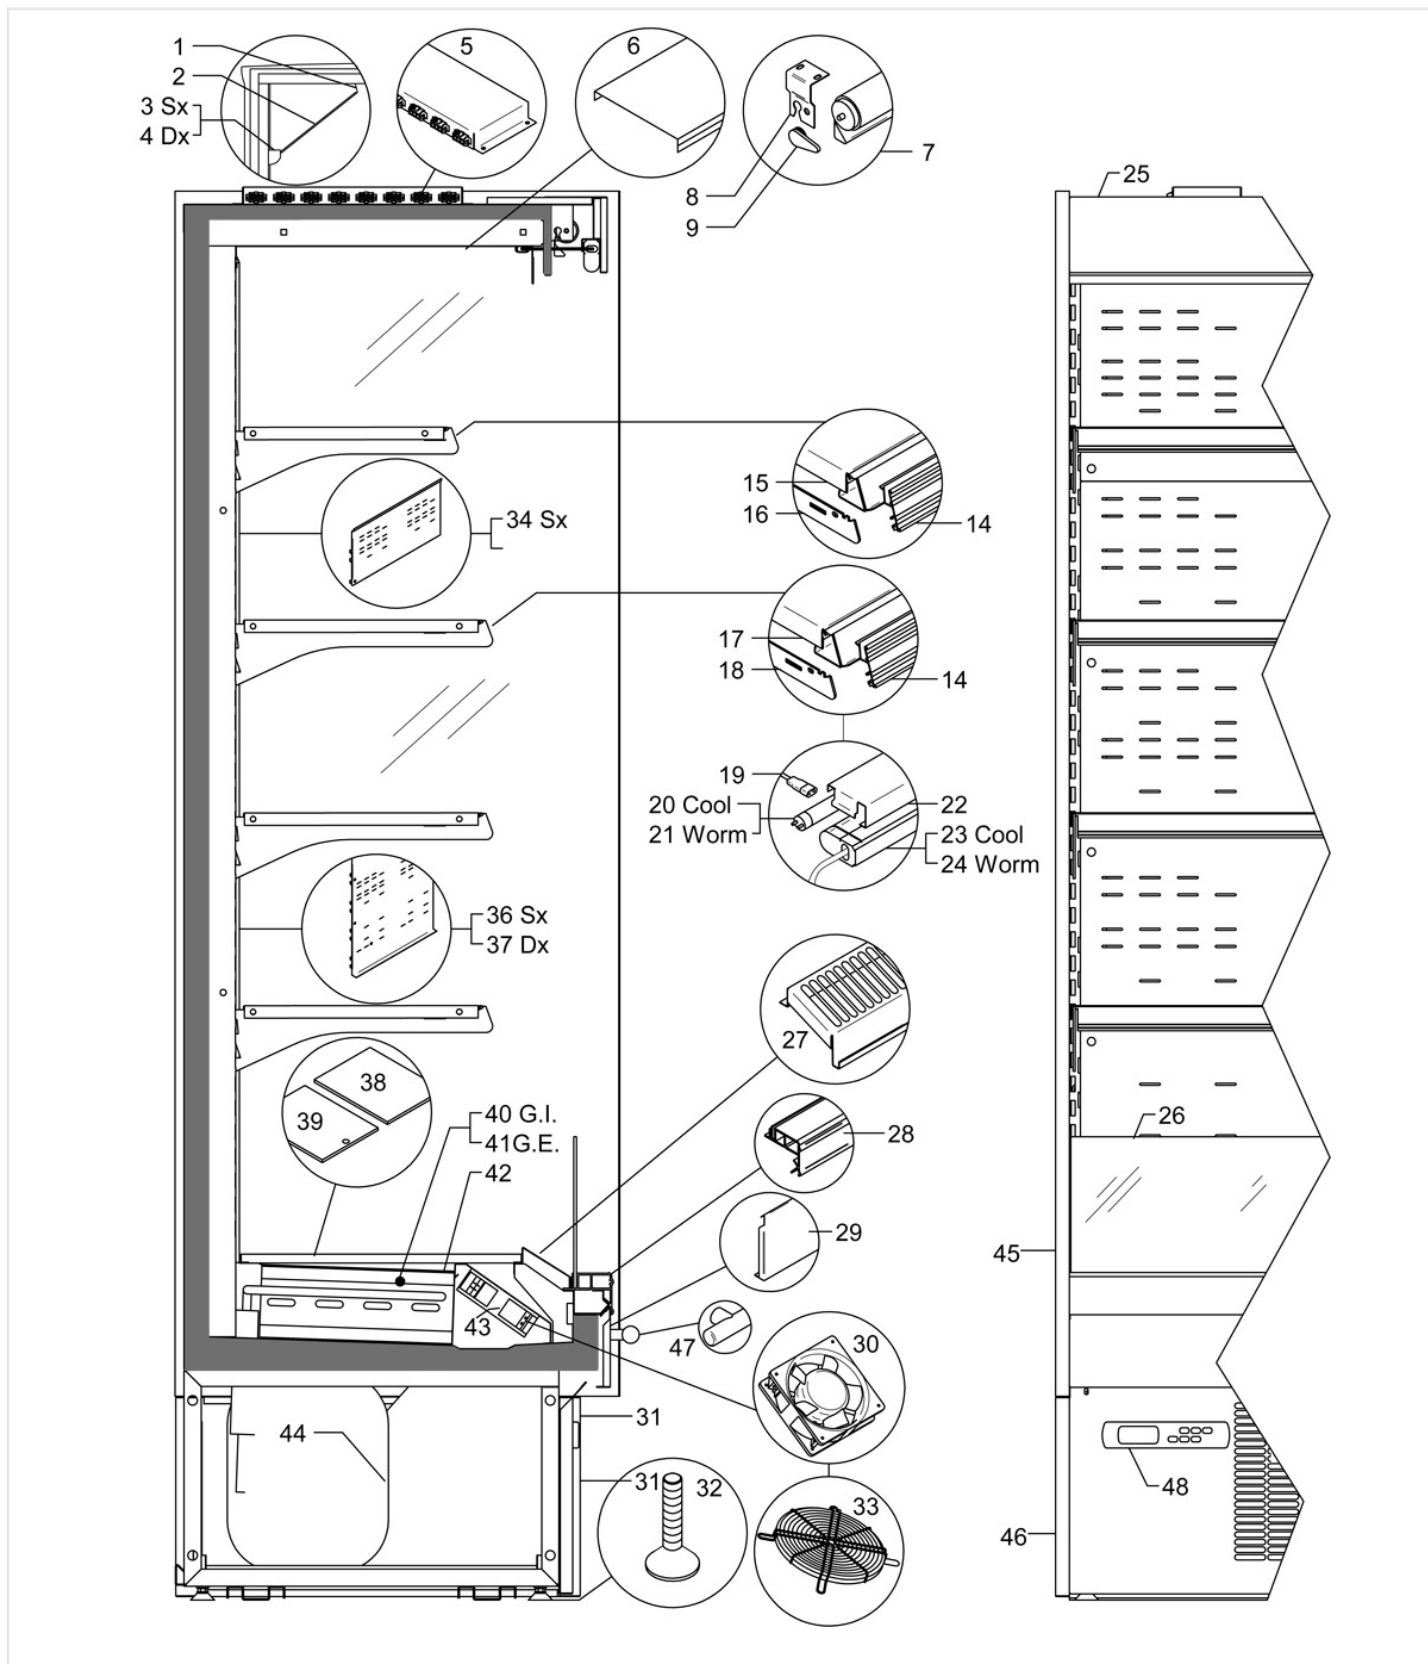

DIONE L100

N°	Codice	Descrizione
1	648232	SUPPORT SUP. MIROIR SIRIUS
2	574164	MIROIR SIRIUS 75 L100
3	648231	SUPPORT INF.GAUCHE MIROIR SIRIUS
4	648230	SUPPORT INF. DROIT MIROIR SIRIUS
5	718348	TOLE DIFF. ECLAIRAGE SMART
6	718255	CONVOYEUR BLANC SMART L100
7	017134	RIDEAU DE NUIT L.100
8	017126	EQUERRE DE FIXAGE RIDEAU DE NUIT
9	017125	STOPPER POUR RIDEAU DE NUIT
10	691074	SUPPORT BLANC AVEC LAMPE T5 BLANC L878
11	691073	SUPPORT BLANC AVEC LAMPE T5 ROSE L878
12	046773	LUMIERE T5 FH 21W/840 BLANC
13	046774	LUMIERE T5 F 21W/830 NATURE
14	507034	PORTE PRIX ALUMINIUM H. 39 CM.92
15	504128	ETAGERES CM. 933X350
16	503953	SUPPORT ETAGERE PROFONDEUR CM 35
17	504122	ETAGERES CM. 933X400
18	503954	SUPPORT ETAGERE PROFONDEUR CM 40
19	573354	CABLE BLANC POUR ECLAIRAGE ETAGERESIRIUS
20	046773	LUMIERE T5 FH 21W/840 BLANC
21	046774	LUMIERE T5 F 21W/830 NATURE
22	647991	DOUILLE BLANC SMART L100
23	691074	SUPPORT BLANC AVEC LAMPE T5 BLANC L878
24	691073	SUPPORT BLANC AVEC LAMPE T5 ROSE L878
25	705221	VELET.DECOR.R9006 DIONE L100
26	705468	SPONDINA ANTIAPP.DIONE 938
27	718206	GRILLE D'ADMISSION BLANQUE SMART L100
28	705171	PARACOLPI IX D25 DIONE L70
29	705226	DECOR.FRONT.R9006 DIONE L100
30	043037	MOTOVENTILATEUR 230V 50/60HZ
31	705161	ZOCCOLO FR.R9006 DIONE GI L100
32	37559000	PIED DE REGLAGE M10X65 D35 RAL9006
33	043019	PROTECTION POUR VENTILATEUR
34	718243	PANNEAU DE FOND SUP. BLANC TROUÉ SMART L100
36	718231	PANNEAU DE FOND INF. BLANC TROUÉ SMART L100
38	718217	PLATEAU EXP. BLANC SMART
39	718218	PLATEAU EXP. TROUEE BLANC SMART
40	718352	EVAPORATEUR AVEC CAPILLAIRE SMART L100
41	718366	EVAPORATEUR AVEC SOUPAPE DÉTENTE SMART L100
42	046568	RÉSISTANCE DE DEGIVRAGE DOUBLE D6 L93,7
43	718151	TOLE PORTE VENTILATEUR CABLEE SMART L100
44	098866	GROUPE LOGÉ J9226GK R404 SMART 100
45	705140	SPALLA VETROCAM. R9006 DIONE
46	705271	ZOCC.LAT.R9006 BANCO DIONE
47	644351	PARE-CHOC INOX SWAN L100
48	692225	PANNEAU DE COMMANDE CABLÉ EVCO AQOTLOZ003