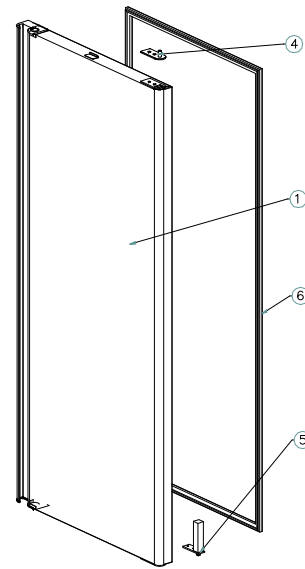

CABINET						
Pos.	TYTLE	No.pcs	CM500	CN500	CM1100	CN1100
1	Door left	1	30066	30066	30066	30066
1	Door right	1			30067	30067
4	Hinge upper	1	60046	60046	60046	60046
5	Hinge	1	60040	60040	60040	60040
6	Door gasket	1	60045	60045	60045	60045