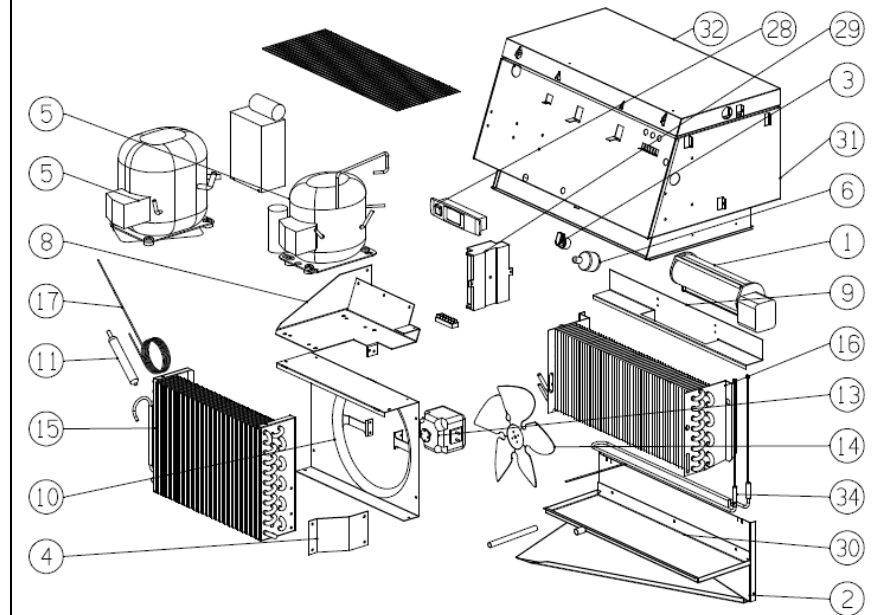

CABINET							
Pos.	TYTLE	No.pc s.	CM500	CN500	CM1100	CM1100 SV	CN1100
1	Ventilator TF240/30	1	40302				
1	Ventilator TF360/35	1		40304	40304	40304	40304
2	Air wall	1	50514	50514	50514	50514	50514
3	Light barer	1	50173	50173	50173	50173	50173
4	Condenser - bearer	1	50512	50512	50512	50512	50512
5	Compressor ML60TB	1	40201				
5	Compressor ML80TB	1			40202	40202	
5	Compressor MPT14LA	1		40206			
5	Compressor MX23FB	1					40212
5	Kompresor EMT 6144 GK	1	40425				
5	Kompresor EMT 6165 GK	1			40326		
5	Kompresor NE6181GK	1				40330	
5	Kompresor NT2168GK	1		40329			
5	Kompresor NT2178GK	1					40329
6	Lamp	1	50172	50172	50172	50172	50172
7	Outlet tube	1	60061	60061	60061	60061	60061
8	Compressor barer	1	60061	60061	60061	60061	60061
9	Fan bearer-240	1	50525				
9	Fan bearer 360	1		50524	50524	50524	50524
10	Circulating panel of cond.	1	50144	50145	50145	50145	50157
11	Dryer	1	40061	40061	40061	40061	40061
13	Motor 16W/230V	1	40314	40314	40314	40314	40314
14	Fan shield 245/28	1	40321	40321	40321	40321	40321
15	condenser 2	1	40011				
15	condenser 3	1		40012	40012	40012	
15	condenser 4	1					40013
16	evaporator 2	1	40021				
16	evaporator 3	1		40022	40022	40022	
16	Evaporator 4	1					40023
17	Capillary tube	1	60410	6041	60412	60412	60413
29	Regulation XW60K	1	40163	40163	40163	40163	40163
29	Display CX620 - 000CO 6	1	40164	40164	40164	40164	40164
30	Drain pen	1	50170	50170	50170	50170	50170
31	Evaporator housing	1	20334	20334	20334	20334	20334
32	Evaporator cover	1	20335	20335	20335	20335	20335
34	Heater 250 W	1	40401				
34	Heater 450 W	1		40402	40402	40402	40402
35	Probe N6	1	40135	40135	40135	40135	40135
36	Probe NTC	1	40136	40136	40136	40136	40136
37	Micro switch READ FBS	1	40167	40167	40167	40167	40167

NOTE: Red Models of Compressors is from 1.6.2012 no more in use