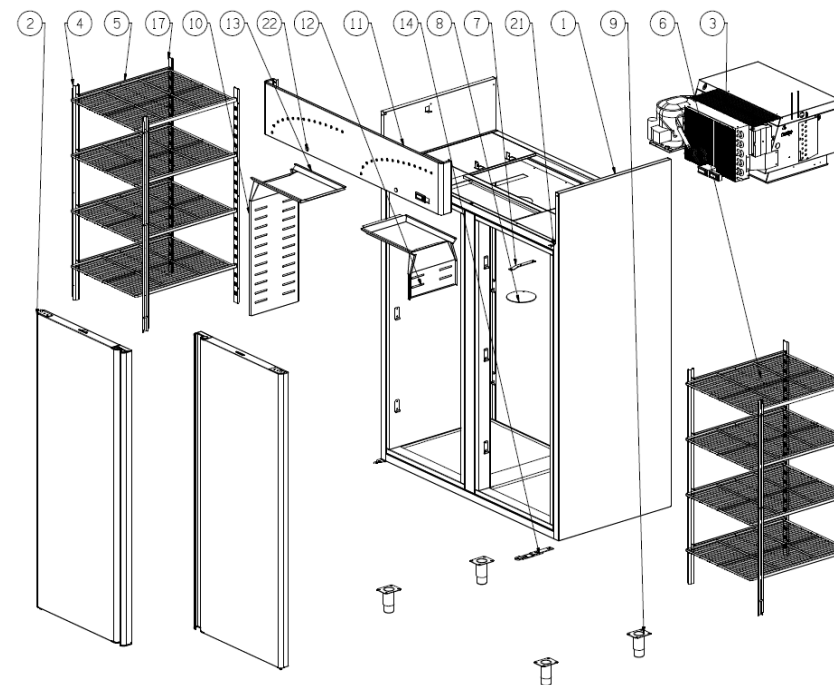

Račun:
03128-1085657648
Davčna št:
81067356

SPARE PARTS CATERING ALPFRIGO

CP 500SS
CM500SS
CN 500SS

CP 1100SS
CM1100SS
CN 1100SS

CABINET						
Pos.	TYTLE	No.pc s.	CM500	CN500	CM1100	CN1100
1	Corpus	1	20032	20032	20033	20033
2	Door SS	1/2	30066	30066	30067	30067
3	Door white	1/2	30069	30069	30069	30069
3	Cooling unit	1	20257	20267	20268	20258
4	Front lath	2/4	20201	20201	20201	20201
5	GN support	8/16	20259	20259	20259	20259
6	Shelve	4/8	20300	20300	20300	20300
7	Door support upper	2	50526	50526	50526	50526
8	Plexi lamp	1	60052	60052	60052	60052
9	Adjust leg AISI 304	4	20311	20311	20311	20311
10	Chanel inlet	2/1	50220	50220	50220	50220
11	Front panel SS 500	1	30111	30111		
11	Front panel white 500		30113	30113		
11	Front panel SS 1100	1			30112	30112
11	Front panel white1100				30114	30114
12	Chanel outlet	2/1	50221	50221	50221	50221
14	Door support	1/2	50538	50538	50538	50538
17	Back lath	2/4	20204	20204	20204	20204
21	Heating cable	1/2		40403		40403
22	Lock	1/2	20213	20213	20213	20213

CABINET						
Pos.	TYTLE	No.pc s.	CM500	CN500	CM1100	CN1100
1	Corpus	1	20032	20032	20033	20033
2	Door	1/2	30066	30066	30067	30067
3	Cooling unit	1	20257	20267	20268	20258
4	Front lath	2/4	20201	20201	20201	20201
5	GN support	8/16	20202	20202	20202	20202
6	Shelve	4/8	20300	20300	20300	20300
7	Door support upper	2	50526	50526	50526	50526
8	Plexi lamp	1	60052	60052	60052	60052
9	Adjust leg AISI 304	4	20311	20311	20311	20311
10	Chanel inlet	2/1	50220	50220	50220	50220
11	Front panel SS 500	1	30111	30111		
11	Front panel SS 1100	1			30112	30112
12	Chanel outlet	2/1	50221	50221	50221	50221
13	Chanel horizontal L	2/1			50222	50222
13	Chanel horizontal R	2/1			50223	50223
14	Door support	1/2	50538	50538	50538	50538
17	Back lath	2/4	20204	20204	20204	20204
21	Heating cable	1/2		40403		40403
22	Lock	1/2	20213	20213	20213	20213