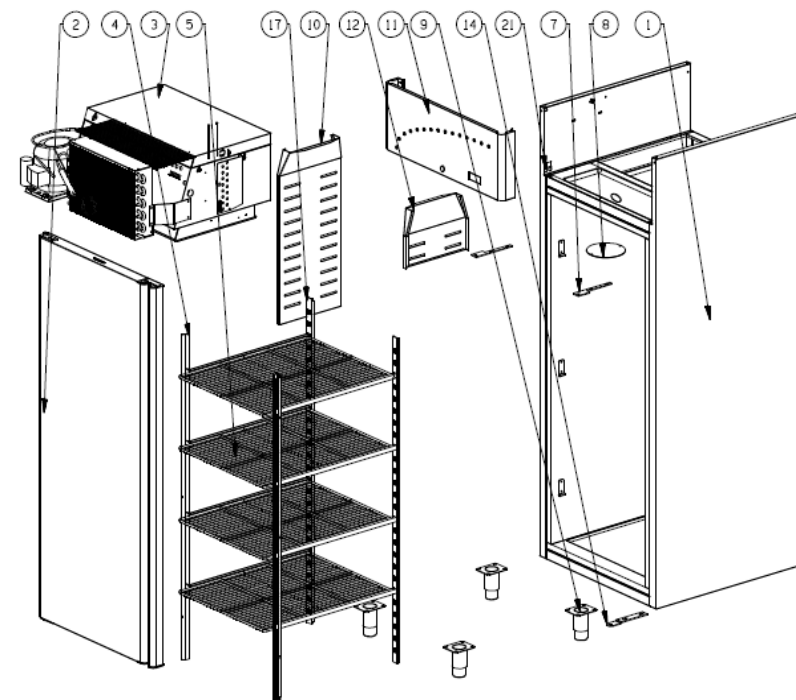

Račun:
03128-1085657648
Davčna št:
81067356

SPARE PARTS CATERING ALPFRIGO

CP 500SS
CM500SS
CN 500SS

CP 1100SS
CM1100SS
CN 1100SS

CABINET						
Pos.	TYTLE	No.pc s.	CM500	CN500	CM1100	CN1100
1	Corpus	1	20032	20032	20033	20033
2	Door SS	1/2	30066	30066	30067	30067
3	Door white	1/2	30069	30069	30069	30069
3	Cooling unit	1	20257	20267	20268	20258
4	Front lath	2/4	20201	20201	20201	20201
5	GN support	8/16	20259	20259	20259	20259
6	Shelve	4/8	20300	20300	20300	20300
7	Door support upper	2	50526	50526	50526	50526
8	Plexi lamp	1	60052	60052	60052	60052
9	Adjust leg AISI 304	4	20311	20311	20311	20311
10	Chanel inlet	2/1	50220	50220	50220	50220
11	Front panel SS 500	1	30111	30111		
11	Front panel white 500		30113	30113		
11	Front panel SS 1100	1			30112	30112
11	Front panel white1100				30114	30114
12	Chanel outlet	2/1	50221	50221	50221	50221
14	Door support	1/2	50538	50538	50538	50538
17	Back lath	2/4	20204	20204	20204	20204
21	Heating cable	1/2		40403		40403
22	Lock	1/2	20213	20213	20213	20213

CABINET						
Pos.	TYTLE	No.pc s.	CM500	CN500	CM1100	CN1100
1	Corpus	1	20032	20032	20033	20033
2	Door	1/2	30066	30066	30067	30067
3	Cooling unit	1	20257	20267	20268	20258
4	Front lath	2/4	20201	20201	20201	20201
5	GN support	8/16	20202	20202	20202	20202
6	Shelve	4/8	20300	20300	20300	20300
7	Door support upper	2	50526	50526	50526	50526
8	Plexi lamp	1	60052	60052	60052	60052
9	Adjust leg AISI 304	4	20311	20311	20311	20311
10	Chanel inlet	2/1	50220	50220	50220	50220
11	Front panel SS 500	1	30111	30111		
11	Front panel SS 1100	1			30112	30112
12	Chanel outlet	2/1	50221	50221	50221	50221
13	Chanel horizontal L	2/1			50222	50222
13	Chanel horizontal R	2/1			50223	50223
14	Door support	1/2	50538	50538	50538	50538
17	Back lath	2/4	20204	20204	20204	20204
21	Heating cable	1/2		40403		40403
22	Lock	1/2	20213	20213	20213	20213