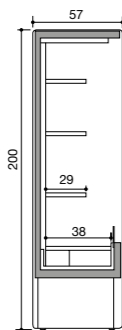

OLIMPO Versions

Gray **Black** Optional

Colori spalla
End colours
Couleurs des côtés
Farben für Rückwände

A-200

3 ripiani
3 shelves
3 étagères
3 Fachböden

A-200
View