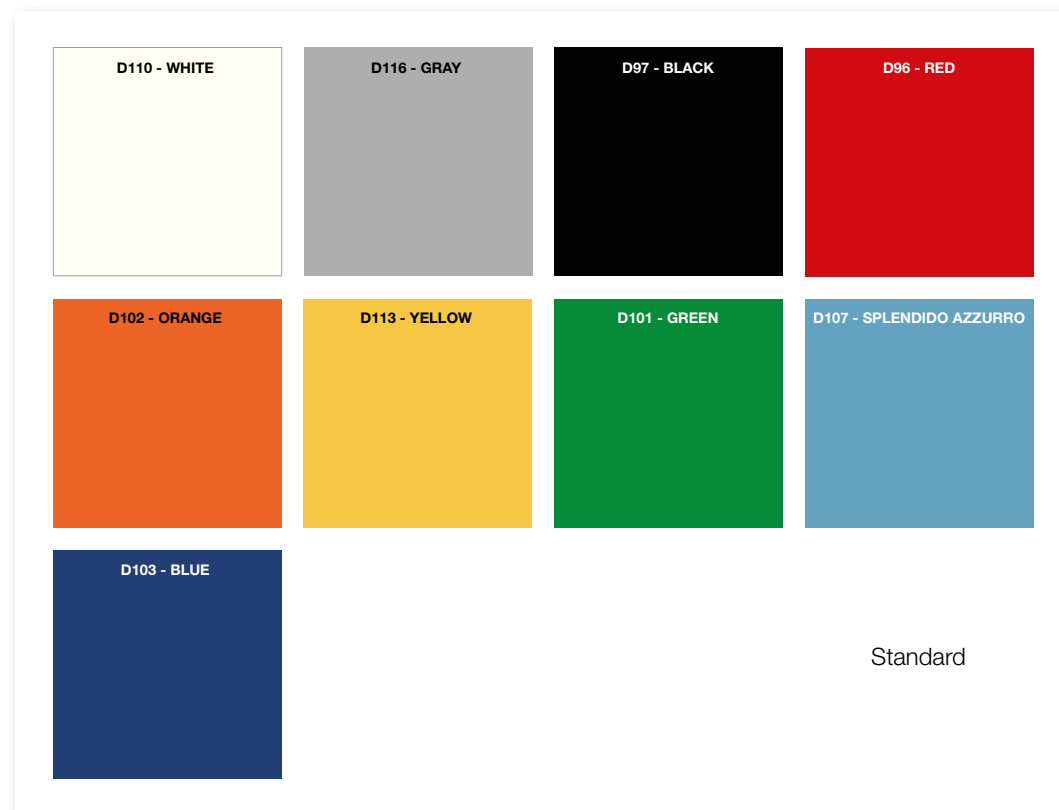

COLORI

Colori disponibili
Available colors
Couleurs disponibles
Verfügbare Farben

Batticarrello
Bumpers
Pare-chocs
Stoßfänger