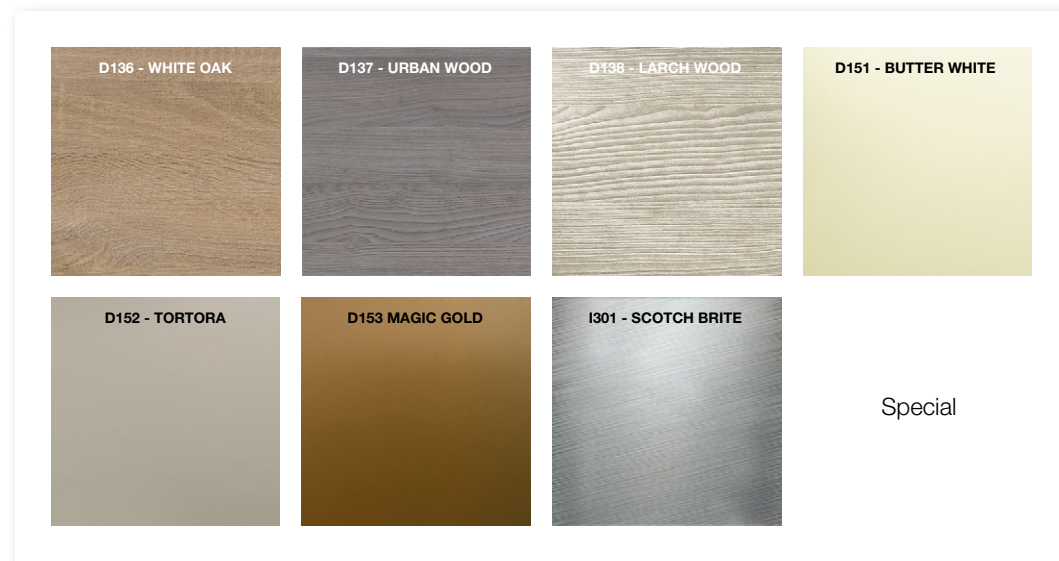

Kanalierbar.

D151 White Butter
Version
B-200 VIEW

White Oak
Version
B-200 D136

MAUNA Versions

Gray Black Optional

Colori spalla
End colours
Couleurs des côtés
Farben für Rückwände

Black

Colori spalle panoramiche
Panoramic sidewalls
Couleurs des côtés panoramiques
Farben für Panorama-Rückwände

COLORI

Colori disponibili
Available colors
Couleurs disponibles
Verfügbare Farben

Batticarrello
Bumpers
Pare-chocs
Stoßfänger

GLOBAL COOLING

ZOIN Srl

Via Roma n. 320/1,
35030, CERVARESE SANTA CROCE (PD) - ITALY
Tel. (+39) 049 907 0172
www.zoin.it zoin@zoin.it