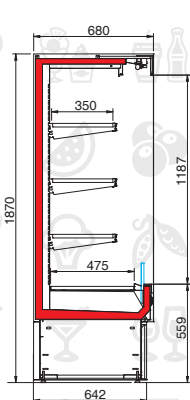

YOUR GLOBAL PARTNER FOR RETAIL SOLUTIONS

Swan

	Lunghezza totale Length Longueur Breite Largo Общая длина	Lunghezza senza spalle Length without ends Longueur sans jous Länge ohne Seiten Largo sin Laterales Длина без выступов	Superficie d'esposizione frontale Opening display surface Surface d'exposition frontale Sichtbare Ausstellfläche Superficie de exposición frontal Лицевая площадь экспозиции	Superficie d'esposizione orizzontale Horizontal display surface Surface d'exposition horizontale Gesamte Ausstellfläche Superficie de exposición de apoyo Горизонтальная площадь экспозиции	Capacità utile Net volume Capacité utile Nutzleistung Capacidad útil Полезный Объем	Temperatura d'esercizio Working temperature Temp. de fonctionnement Betriebstemperatur Temp. de ejercicio Рабочая температура
	mm	mm	m²	m²	dm³	°C
H165	70	662	622	0,62	0,73	169
	100	977	937	0,93	1,10	254
	135	1290	1250	1,24	1,47	338
	200	1915	1875	1,86	2,20	508
H180	70	662	622	0,74	0,95	190
	100	977	937	1,11	1,43	287
	135	1290	1250	1,48	1,91	382
	200	1915	1875	2,23	2,86	574
H200	70	662	622	0,81	0,95	208
	100	977	937	1,21	1,43	315
	135	1290	1250	1,62	1,91	420
	200	1915	1875	2,43	2,86	630

+2°C/+4°C
0°C/+2°C (Doors)

Classe climatica ambientale - Environmental climatic class - Classe climatique - Raumklimaklasse - Clase climática ambiental - Климатический класс оборудования: 3 +25 °C 60% U.R. - EN-ISO 23953 - 1/2

Swan H180

OSCARTIELLE®

Oscartielle S.p.A.

Via Boffalora, 1/A - 24048 Treviolo (Bergamo) - Italy
Tel. +39 035 377911 - Fax +39 035 693200
www.oscartielle.it - info@oscartielle.it