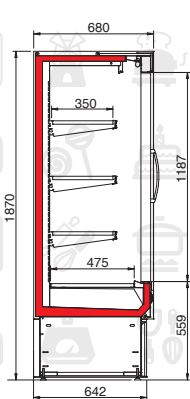

Swan H180

Swan Doors H180