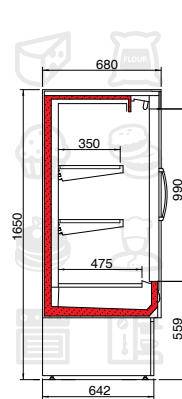

Swan H165

Swan Doors H165