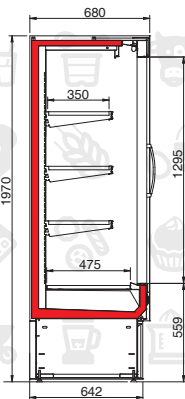

Swan H200

Swan Doors H200