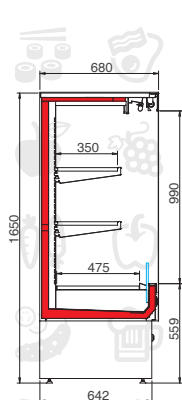

YOUR GLOBAL PARTNER FOR RETAIL SOLUTIONS

Swan

	Lunghezza totale Length Longueur Breite Largo Общая длина	Lunghezza senza spalle Length without ends Longueur sans jous Länge ohne Seiten Largo sin Laterales Длина без выступов	Superficie d'esposizione frontale Opening display surface Surface d'exposition frontale Sichtbare Ausstellfläche Superficie de exposición frontal Лицевая площадь экспозиции	Superficie d'esposizione orizzontale Horizontal display surface Surface d'exposition horizontale Gesamte Ausstellfläche Superficie de exposición de apoyo Горизонтальная площадь экспозиции	Capacità utile Net volume Capacité utile Nutzleistung Capacidad útil Полезный Объем	Temperatura d'esercizio Working temperature Temp. de fonctionnement Betriebstemperatur Temp. de ejercicio Рабочая температура
	mm	mm	m²	m²	dm³	°C
H165	70	662	622	0,62	0,73	169
	100	977	937	0,93	1,10	254
	135	1290	1250	1,24	1,47	338
	200	1915	1875	1,86	2,20	508
H180	70	662	622	0,74	0,95	190
	100	977	937	1,11	1,43	287
	135	1290	1250	1,48	1,91	382
	200	1915	1875	2,23	2,86	574
H200	70	662	622	0,81	0,95	208
	100	977	937	1,21	1,43	315
	135	1290	1250	1,62	1,91	420
	200	1915	1875	2,43	2,86	630

+2°C/+4°C
0°C/+2°C (Doors)

Classe climatica ambientale - Environmental climatic class - Classe climatique - Raumklimaklasse - Clase climática ambiental - Климатический класс оборудования: 3 +25 °C 60% U.R. - EN-ISO 23953 - 1/2

Swan H165