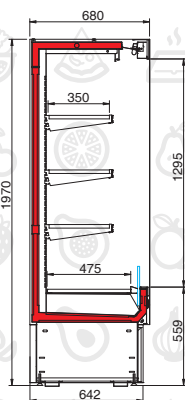

YOUR GLOBAL PARTNER FOR RETAIL SOLUTIONS

Swan

	Lunghezza totale Length Longueur Breite Largo Общая длина	Lunghezza senza spalle Length without ends Longueur sans jous Länge ohne Seiten Largo sin Laterales Длина без выступов	Superficie d'esposizione frontale Opening display surface Surface d'exposition frontale Sichtbare Ausstellfläche Superficie de exposición frontal Лицевая площадь экспозиции	Superficie d'esposizione orizzontale Horizontal display surface Surface d'exposition horizontale Gesamte Ausstellfläche Superficie de exposición de apoyo Горизонтальная площадь экспозиции	Capacità utile Net volume Capacité utile Nutzleistung Capacidad útil Полезный Объем	Temperatura d'esercizio Working temperature Temp. de fonctionnement Betriebstemperatur Temp. de ejercicio Рабочая температура
	mm	mm	m²	m²	dm³	°C
H165	70	662	622	0,62	0,73	169
	100	977	937	0,93	1,10	254
	135	1290	1250	1,24	1,47	338
	200	1915	1875	1,86	2,20	508
H180	70	662	622	0,74	0,95	190
	100	977	937	1,11	1,43	287
	135	1290	1250	1,48	1,91	382
	200	1915	1875	2,23	2,86	574
H200	70	662	622	0,81	0,95	208
	100	977	937	1,21	1,43	315
	135	1290	1250	1,62	1,91	420
	200	1915	1875	2,43	2,86	630

+2°C/+4°C
0°C/+2°C (Doors)

Classe climatica ambientale - Environmental climatic class - Classe climatique - Raumklimaklasse - Clase climática ambiental - Климатический класс оборудования: 3 +25 °C 60% U.R. - EN-ISO 23953 - 1/2

Swan H200

OSCARTIELLE®

Oscartielle S.p.A.

Via Boffalora, 1/A - 24048 Treviolo (Bergamo) - Italy
Tel. +39 035 377911 - Fax +39 035 693200
www.oscartielle.it - info@oscartielle.it